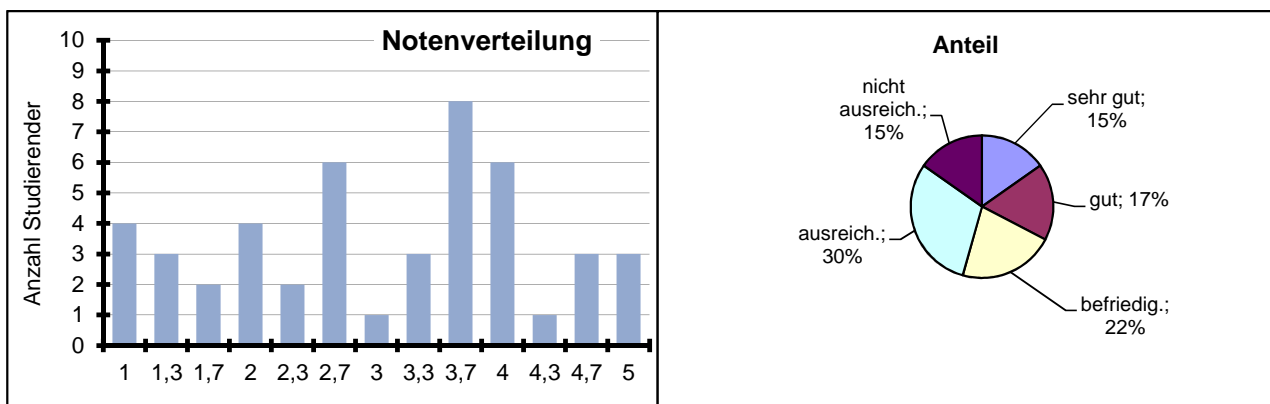

Summary Statistics

BA Internationales Management

vom 24.02.2016

Telefon	0851 509-3251
Telefax	0851 509-3252
E-Mail	sekretariat.jungwirth@uni-passau.de

Überblick über die Notenverteilung und Punktvergabe

Untergrenze	Obergrenze	Note	Anzahl	Anteil
57	60	1,0	4	9%
54	56,5	1,3	3	7%
51	53,5	1,7	2	4%
48	50,5	2,0	4	9%
45	47,5	2,3	2	4%
42	44,5	2,7	6	13%
39	41,5	3,0	1	2%
36	38,5	3,3	3	7%
33	35,5	3,7	8	17%
30	32,5	4,0	6	13%
27	29,5	4,3	1	2%
24	26,5	4,7	3	7%
0	23,5	5,0	3	7%
	Mittel	3,04	46	100%
	Mittel bestanden	2,73	Summen	