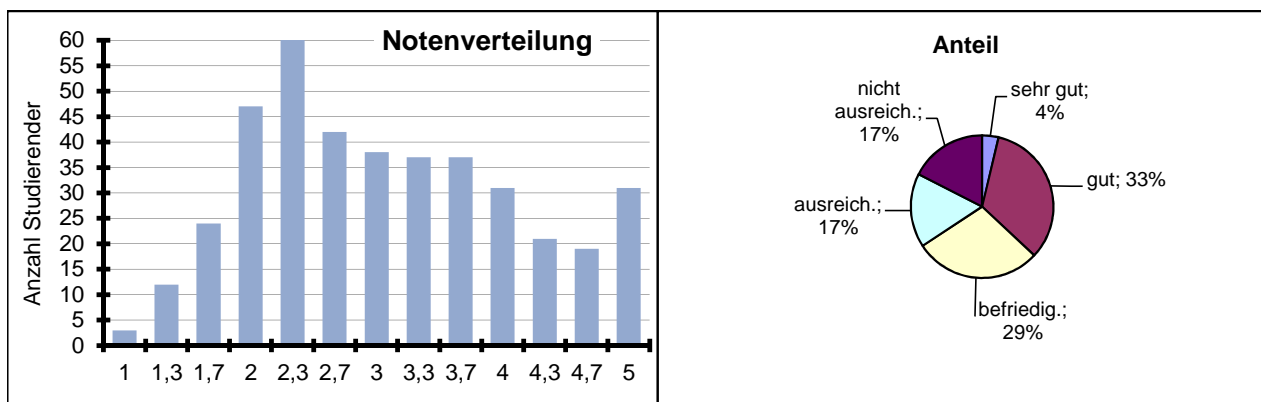

Summary Statistics

BA Internationales Management

vom 29.07.2013

Telefon	0851 509-3251
Telefax	0851 509-3252
E-Mail	sekretariat.jungwirth@uni-passau.de

Überblick über die Notenverteilung und Punktvergabe

Untergrenze	Obergrenze	Note	Anzahl	Anteil
56	60	1,0	3	1%
54	55,5	1,3	12	3%
51	53,5	1,7	24	6%
48	50,5	2,0	47	12%
45	47,5	2,3	64	16%
42	44,5	2,7	42	10%
39	41,5	3,0	38	9%
36	38,5	3,3	37	9%
33	35,5	3,7	37	9%
30	32,5	4,0	31	8%
27	29,5	4,3	21	5%
24	26,5	4,7	19	5%
0	23,5	5,0	31	8%
	Mittel	3,07	406	100%
	Mittel bestanden	2,72	Summen	

Auswertung der einzelnen Aufgaben

Aufgabe	Mittelwert	Varianz	Minimum	Maximum
1	13,0	0,6	0	19
2a	3,7	1,1	0	6
2b	3,2	0,4	0	4
3a	3,6	0,8	0	6
3b	1,1	0,4	0	2
3c	0,8	0,2	0	2
4a	3,0	0,2	0	4
4b	5,0	0,3	0	6
4c	3,8	0,4	0	7
4d	1,8	0,3	0	3