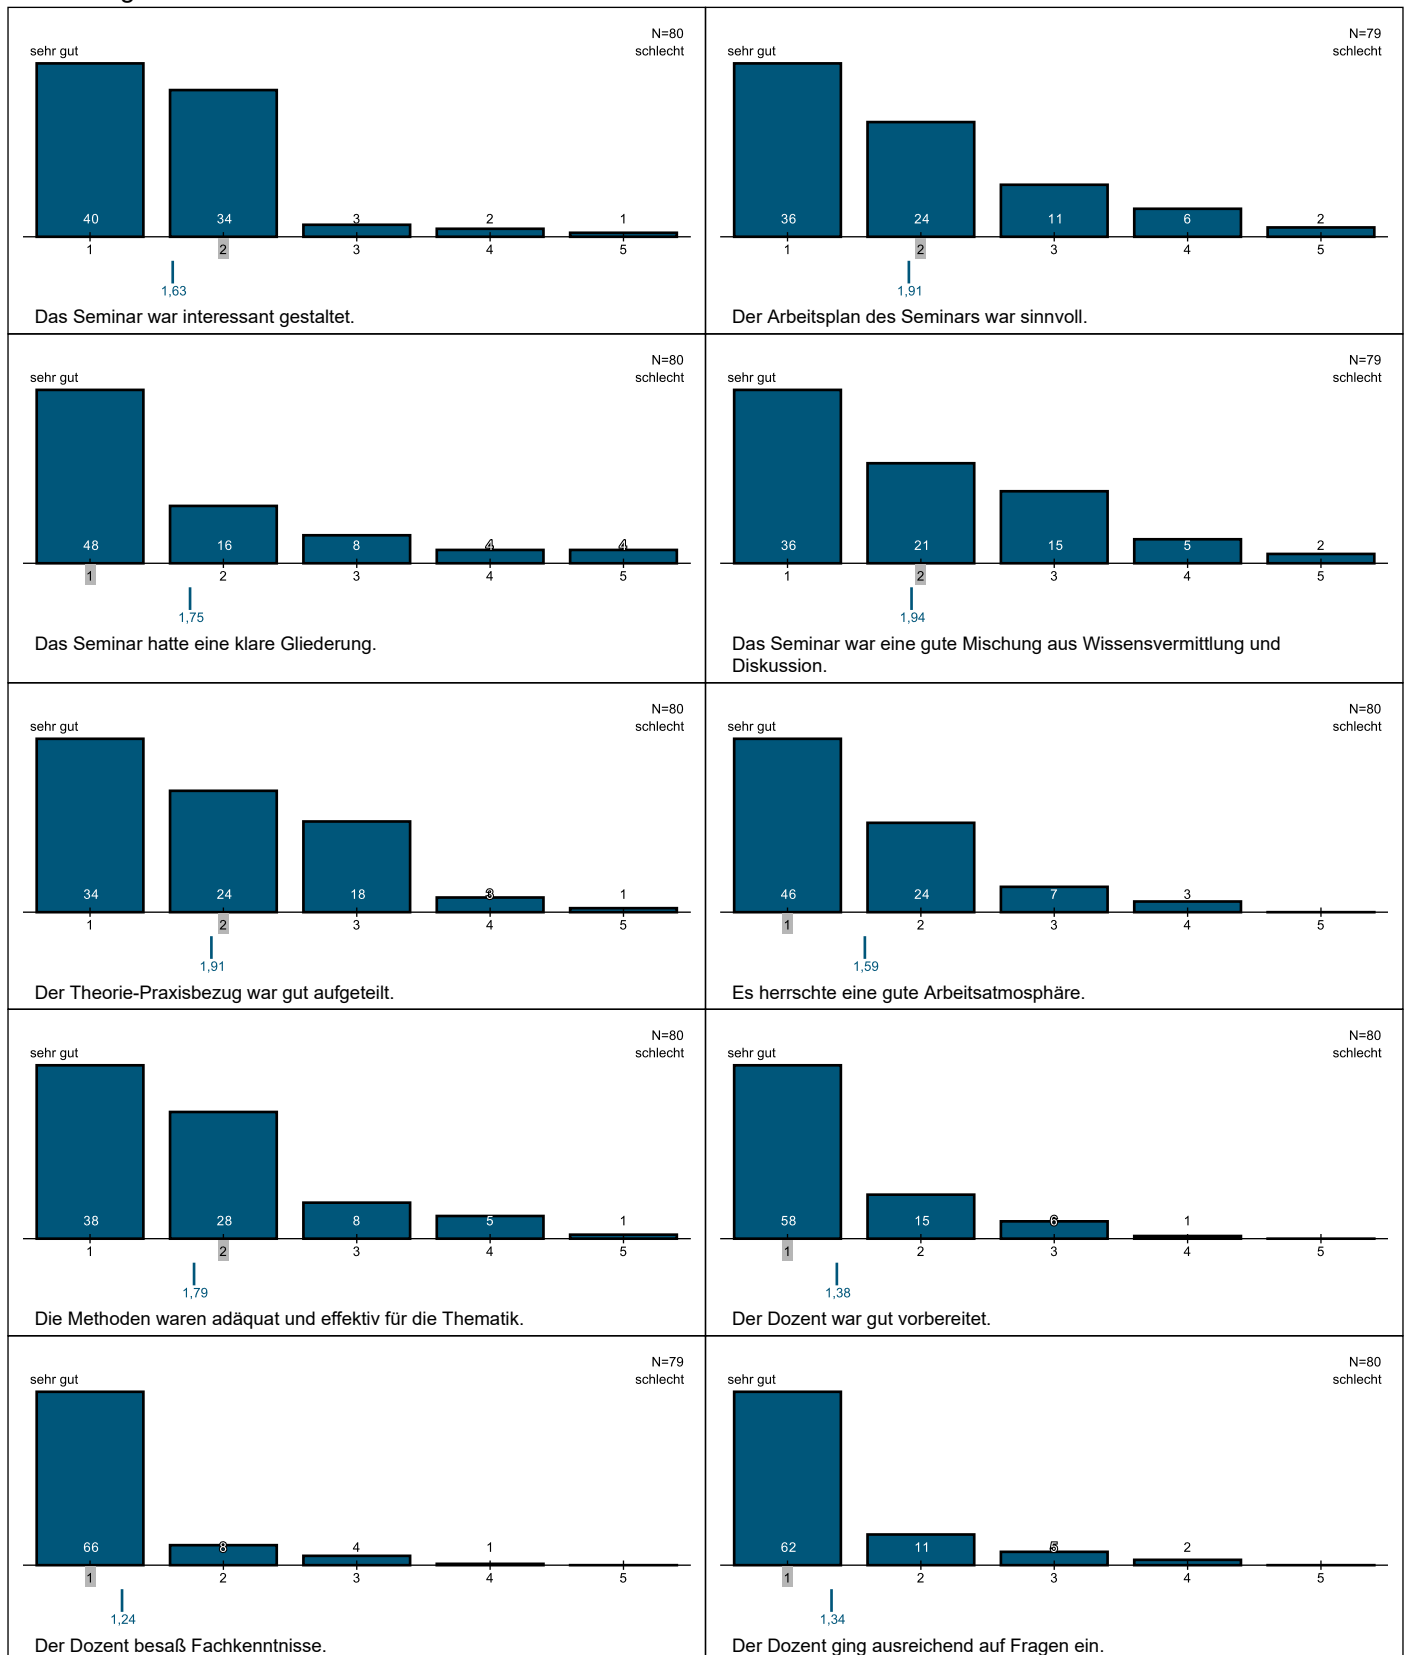

Detailauswertung für Kategorie Master

Fragen zur Veranstaltung

Gesamtzufriedenheit

Barrierefreiheit

Allgemeine Fragen

Gesamtzufriedenheit

Bewertung des Seminars im Einzelnen

Barrierefreiheit

Fragen zur Übung

Bewertung Online-Lehre

Legende