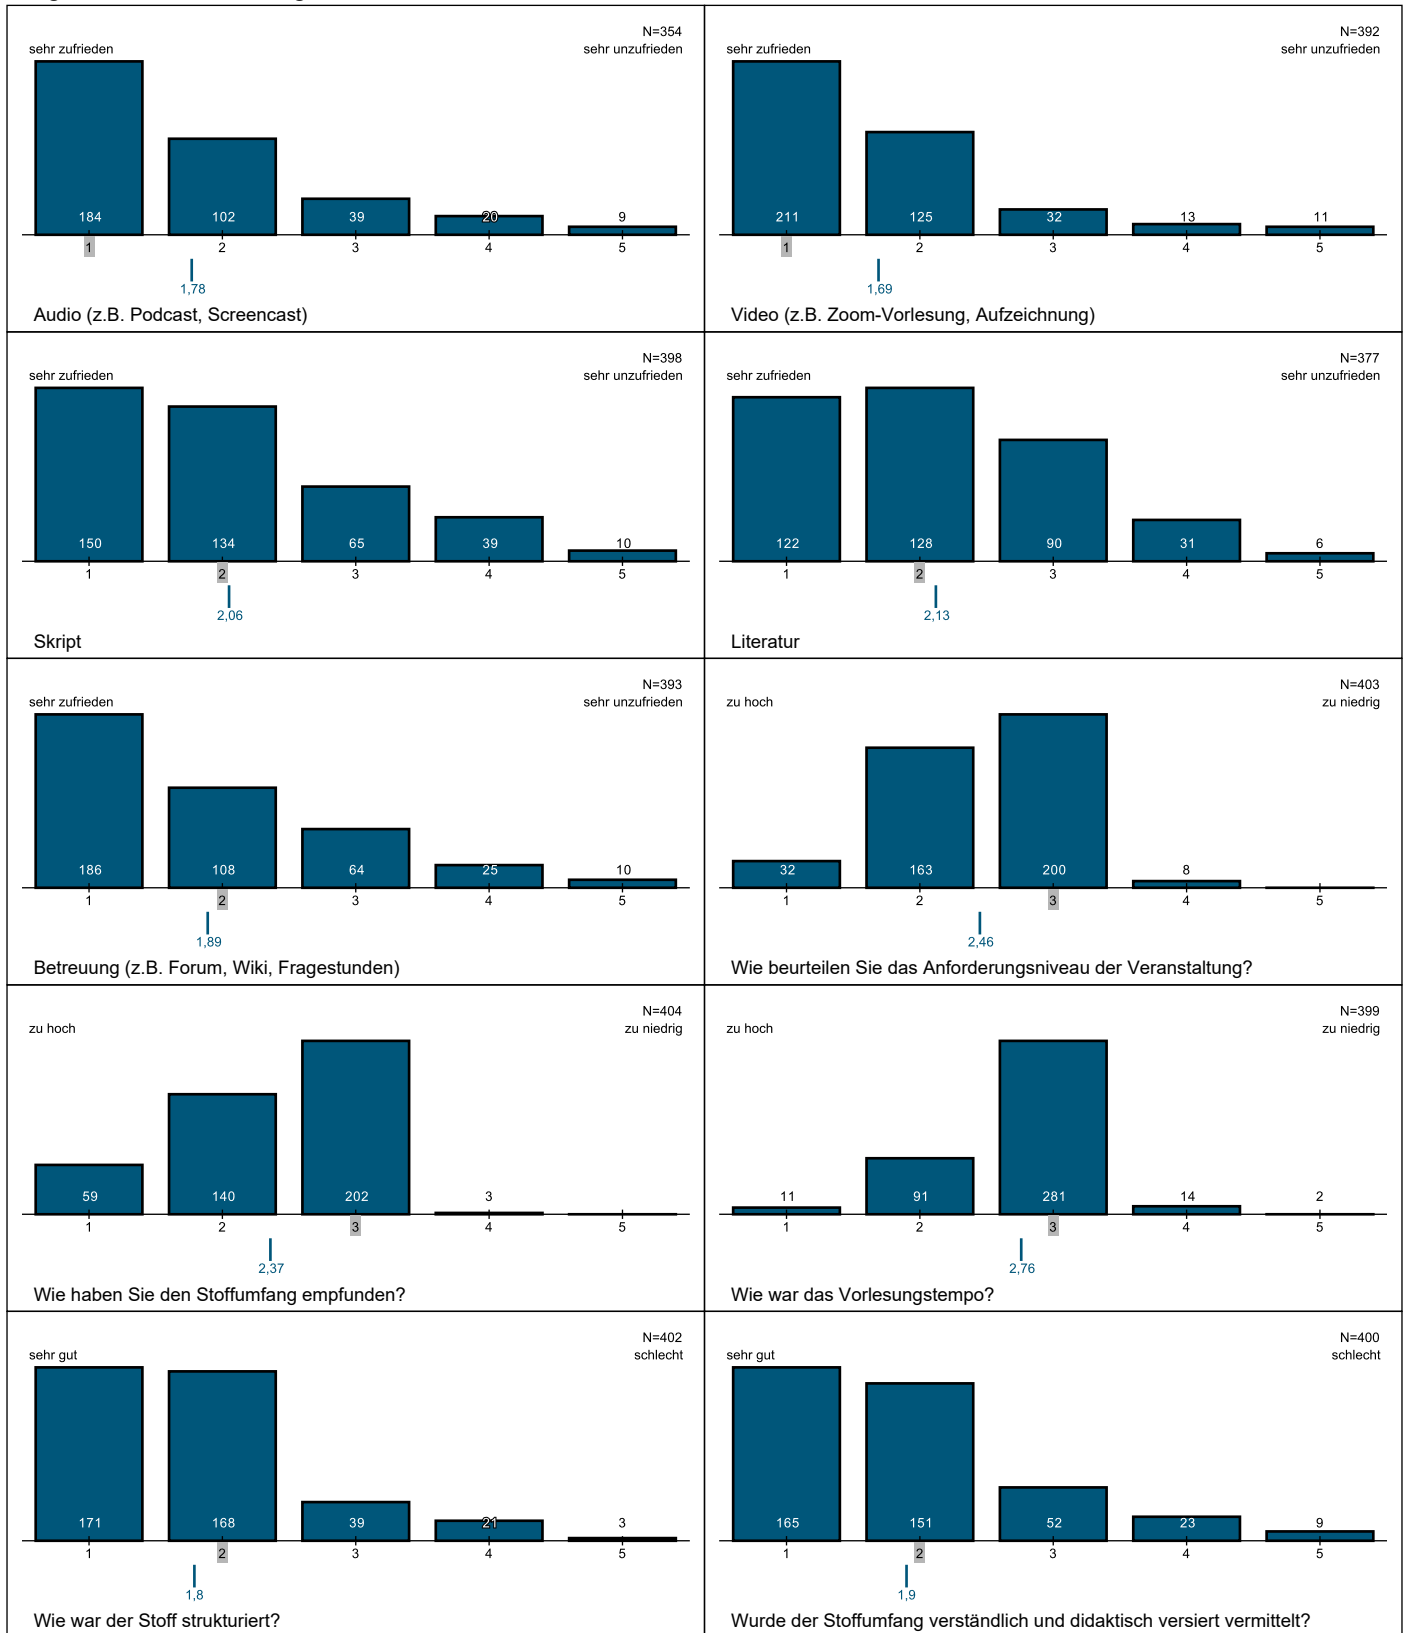

Detailauswertung für Kategorie Master

Fragen zur Veranstaltung

Gesamtzufriedenheit

Barrierefreiheit

Allgemeine Fragen

Gesamtzufriedenheit

Bewertung des Seminars im Einzelnen

Barrierefreiheit

Fragen zur Übung

Bewertung Online-Lehre

Legende