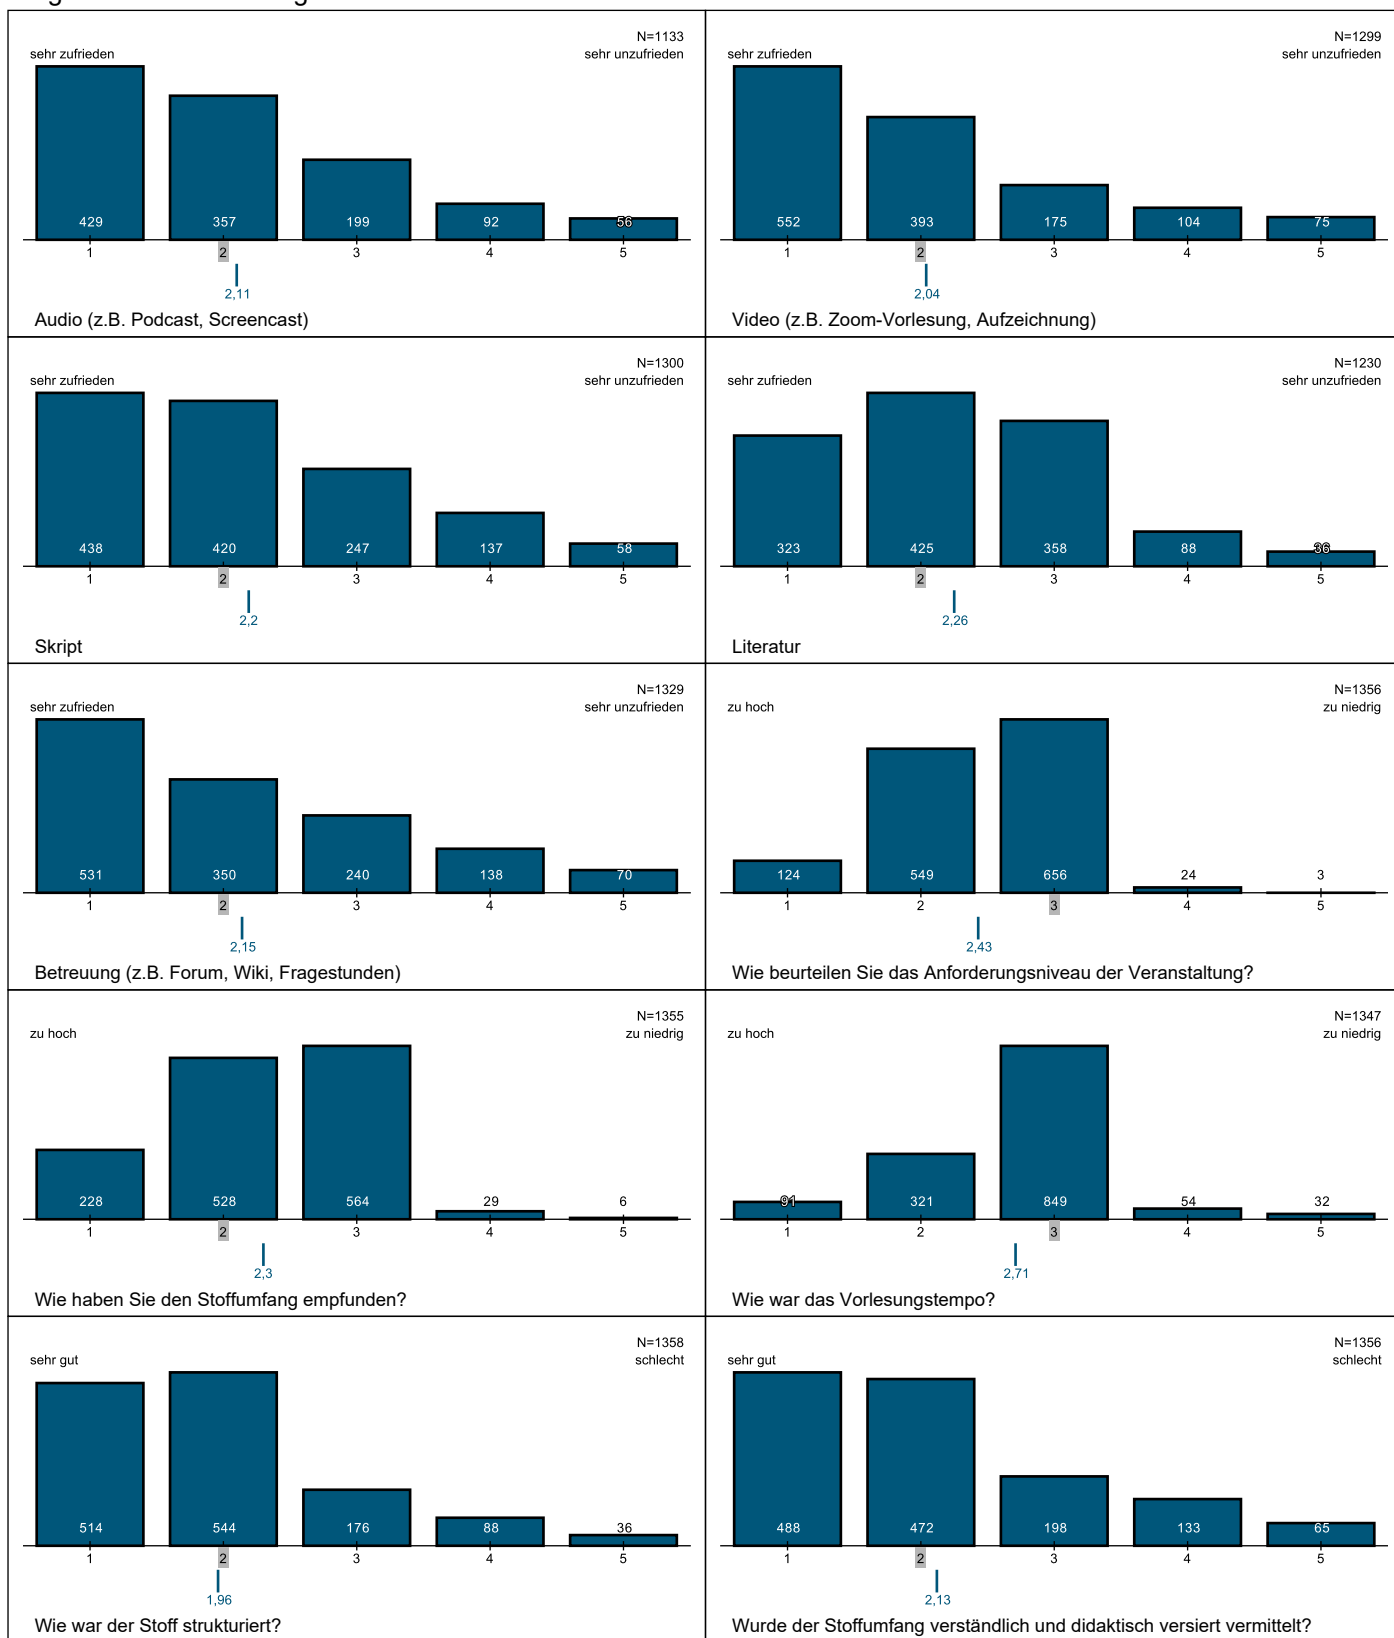

Detailauswertung für Kategorie Bachelor

In welchem Studiengang sind Sie eingeschrieben?

- A** Bachelor Business Administration and Economics (695)
- B** Bachelor Wirtschaftsinformatik (93)
- C** Bachelor European Studies (8)
- D** Bachelor Kulturwirtschaft (727)
- E** Bachelor Staatswissenschaften (116)
- F** Bachelor Medien und Kommunikation (11)
- G** Bachelor Journalistik und Strategische Kommunikation (5)
- H** Bachelor Informatik (1)
- I** Bachelor Internet Computing (7)
- J** Bachelor Mathematik (6)
- K** Master Business Administration (2)
- L** Master International Economics and Business (1)
- M** Master Wirtschaftsinformatik (0)
- N** Master European Studies (0)
- O** Master Kulturwirtschaft (4)
- P** Master Staatswissenschaften (2)
- Q** Master of Development Studies (0)
- R** Master Medien und Kommunikation (1)
- S** Master Informatik (0)
- T** Master Computational Mathematics (2)
- U** Master Geographie (0)
- V** Rechtswissenschaft (1)
- W** Lehramt (101)
- X** Sonstiges (34)

Fragen zur Veranstaltung

Gesamtzufriedenheit

Barrierefreiheit

Allgemeine Fragen

Gesamtzufriedenheit

Bewertung des Seminars im Einzelnen

Barrierefreiheit

Fragen zur Übung