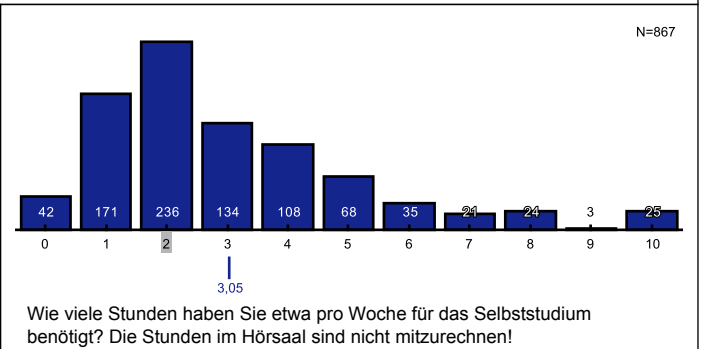

Wie viele Stunden haben Sie etwa pro Woche für das Selbststudium benötigt? Die Stunden im Hörsaal sind nicht mitzurechnen!