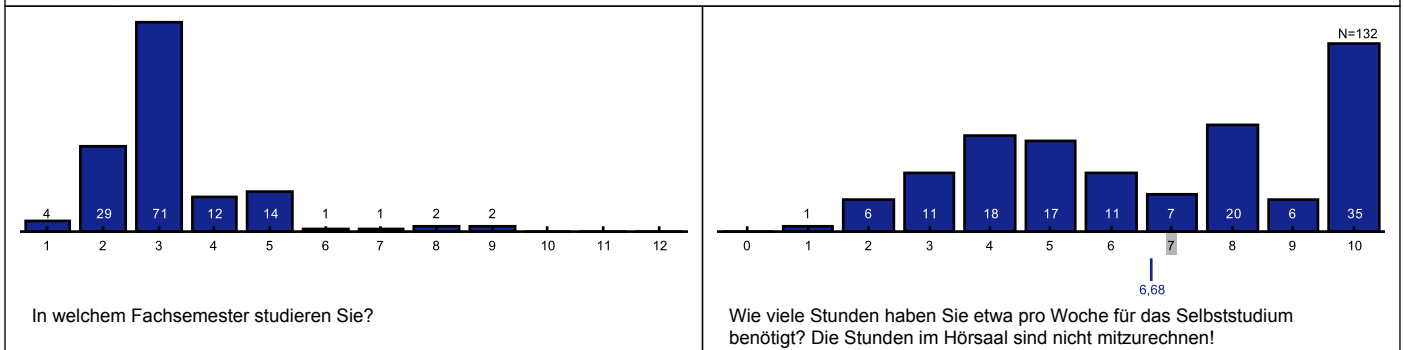

Kommentare und Anmerkungen