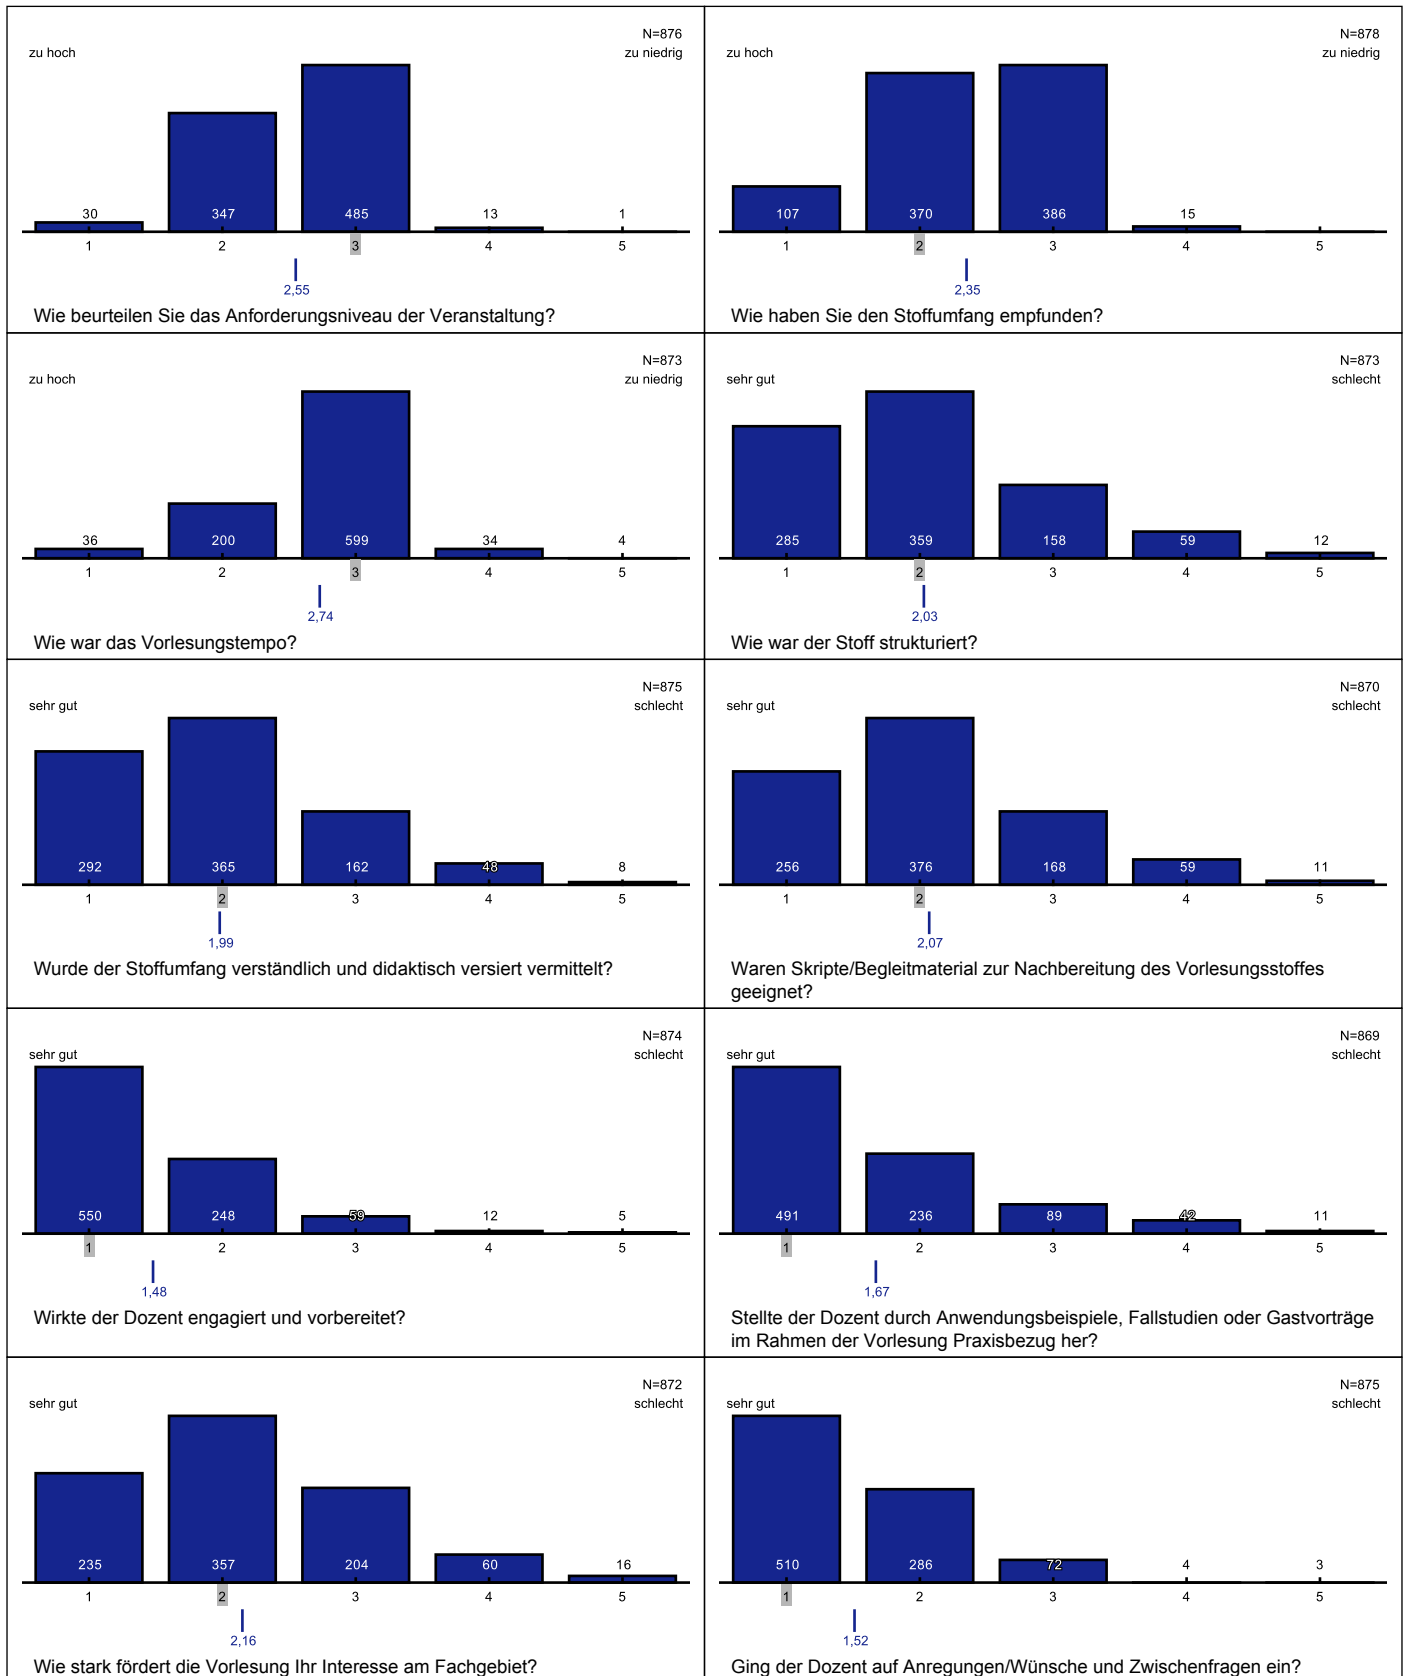

Fragen zur Veranstaltung