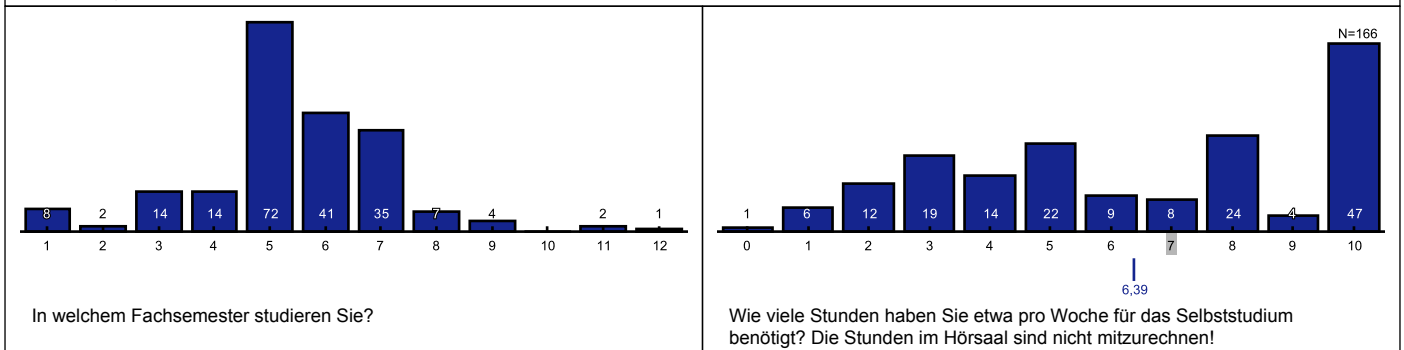

Kommentare und Anmerkungen