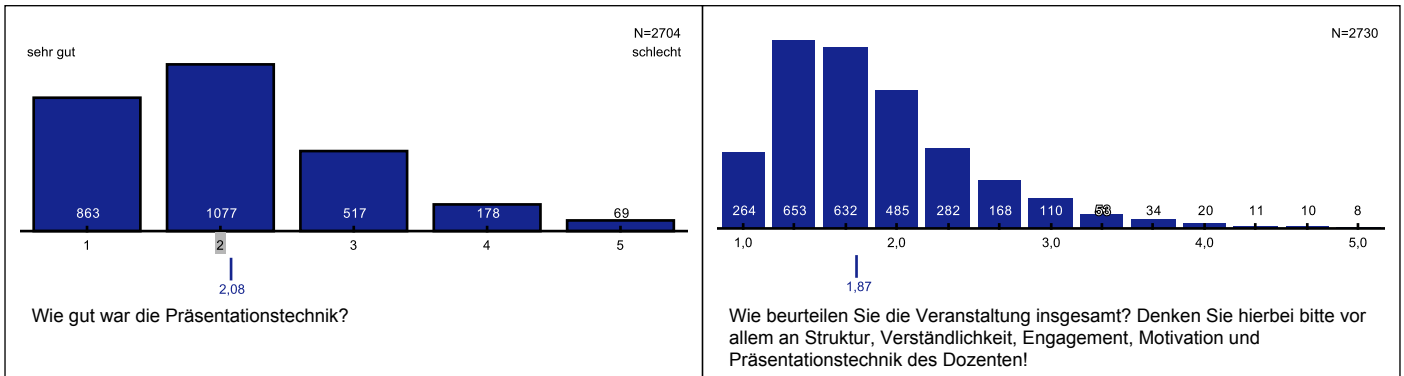

Kommentare und Anmerkungen