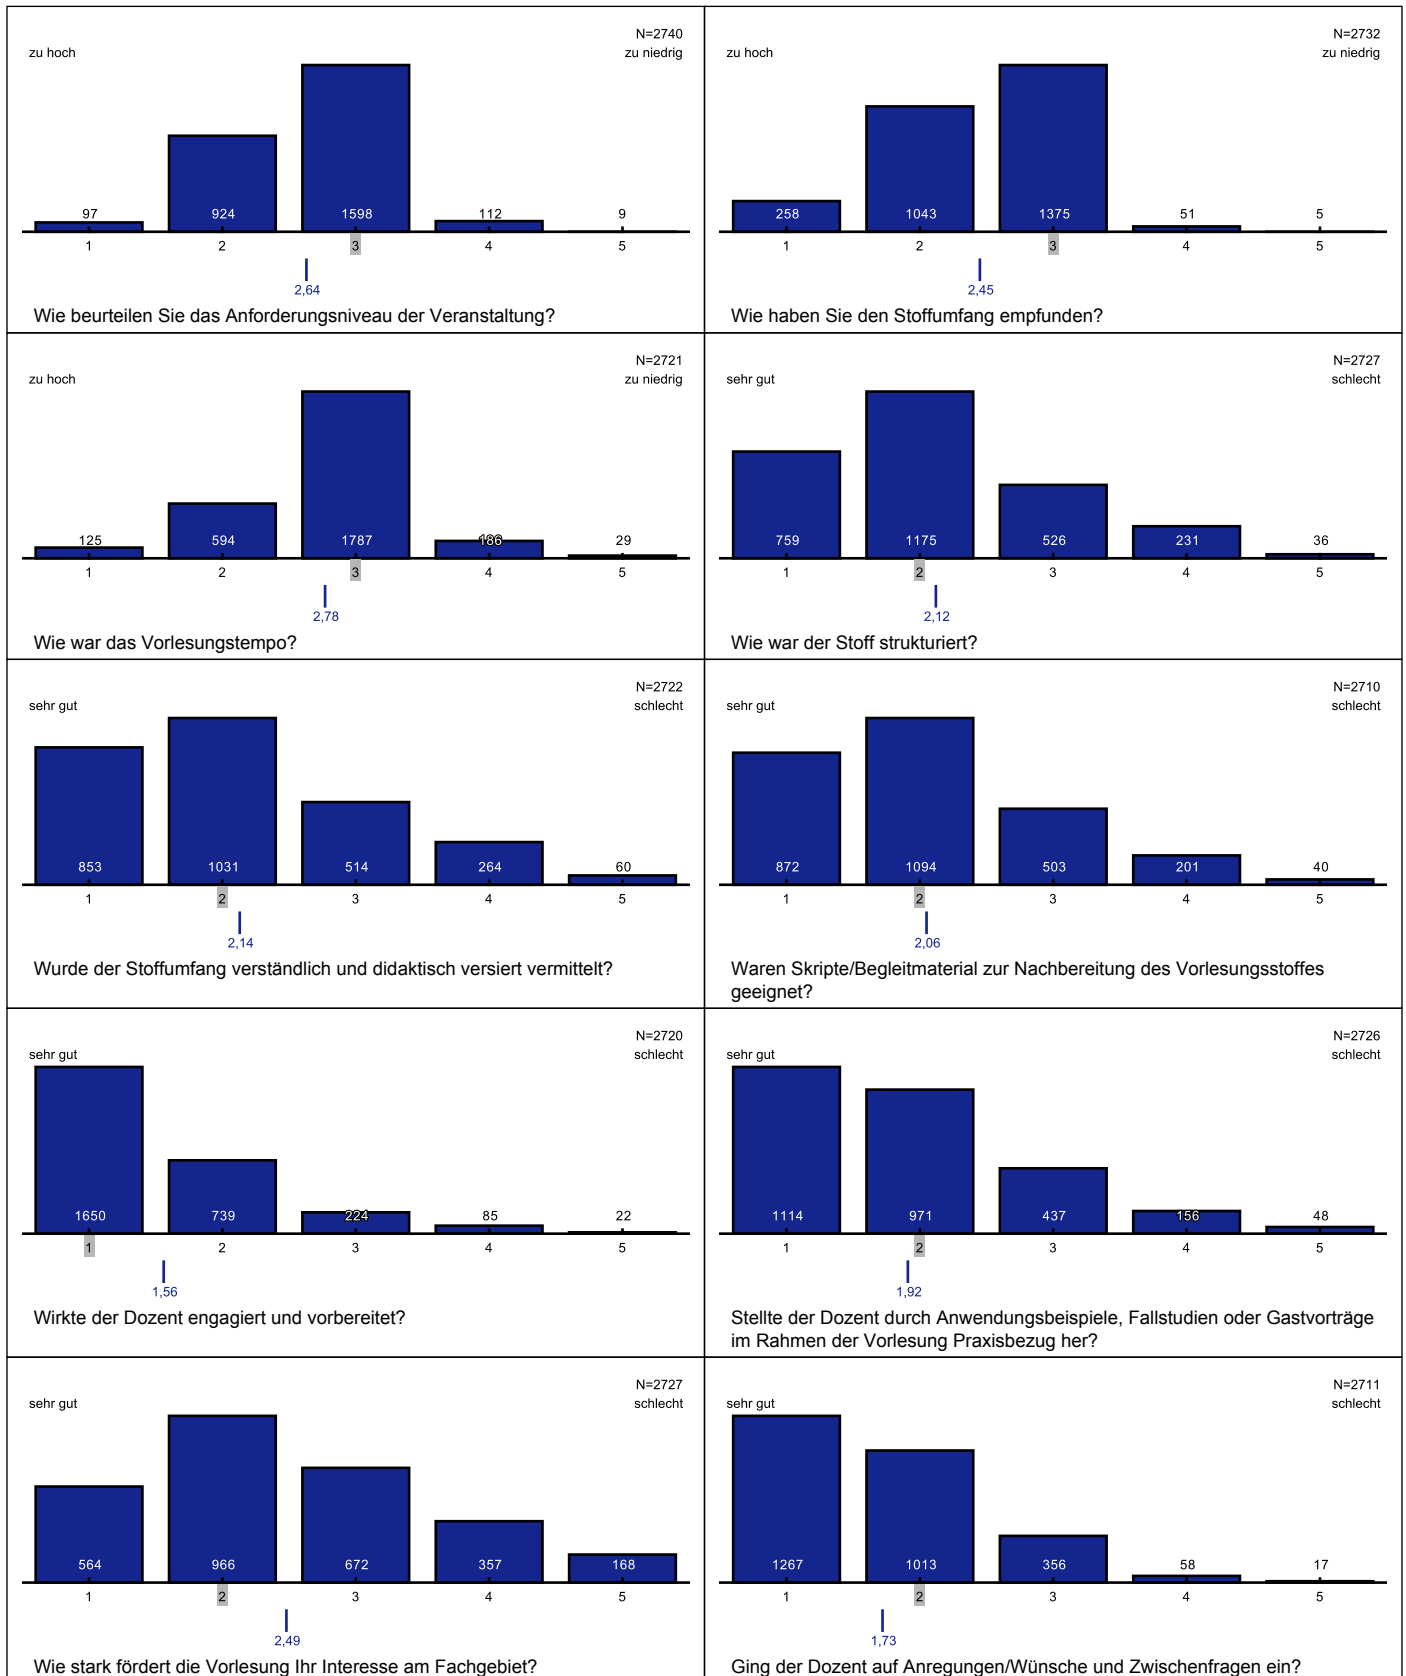

Fragen zur Veranstaltung