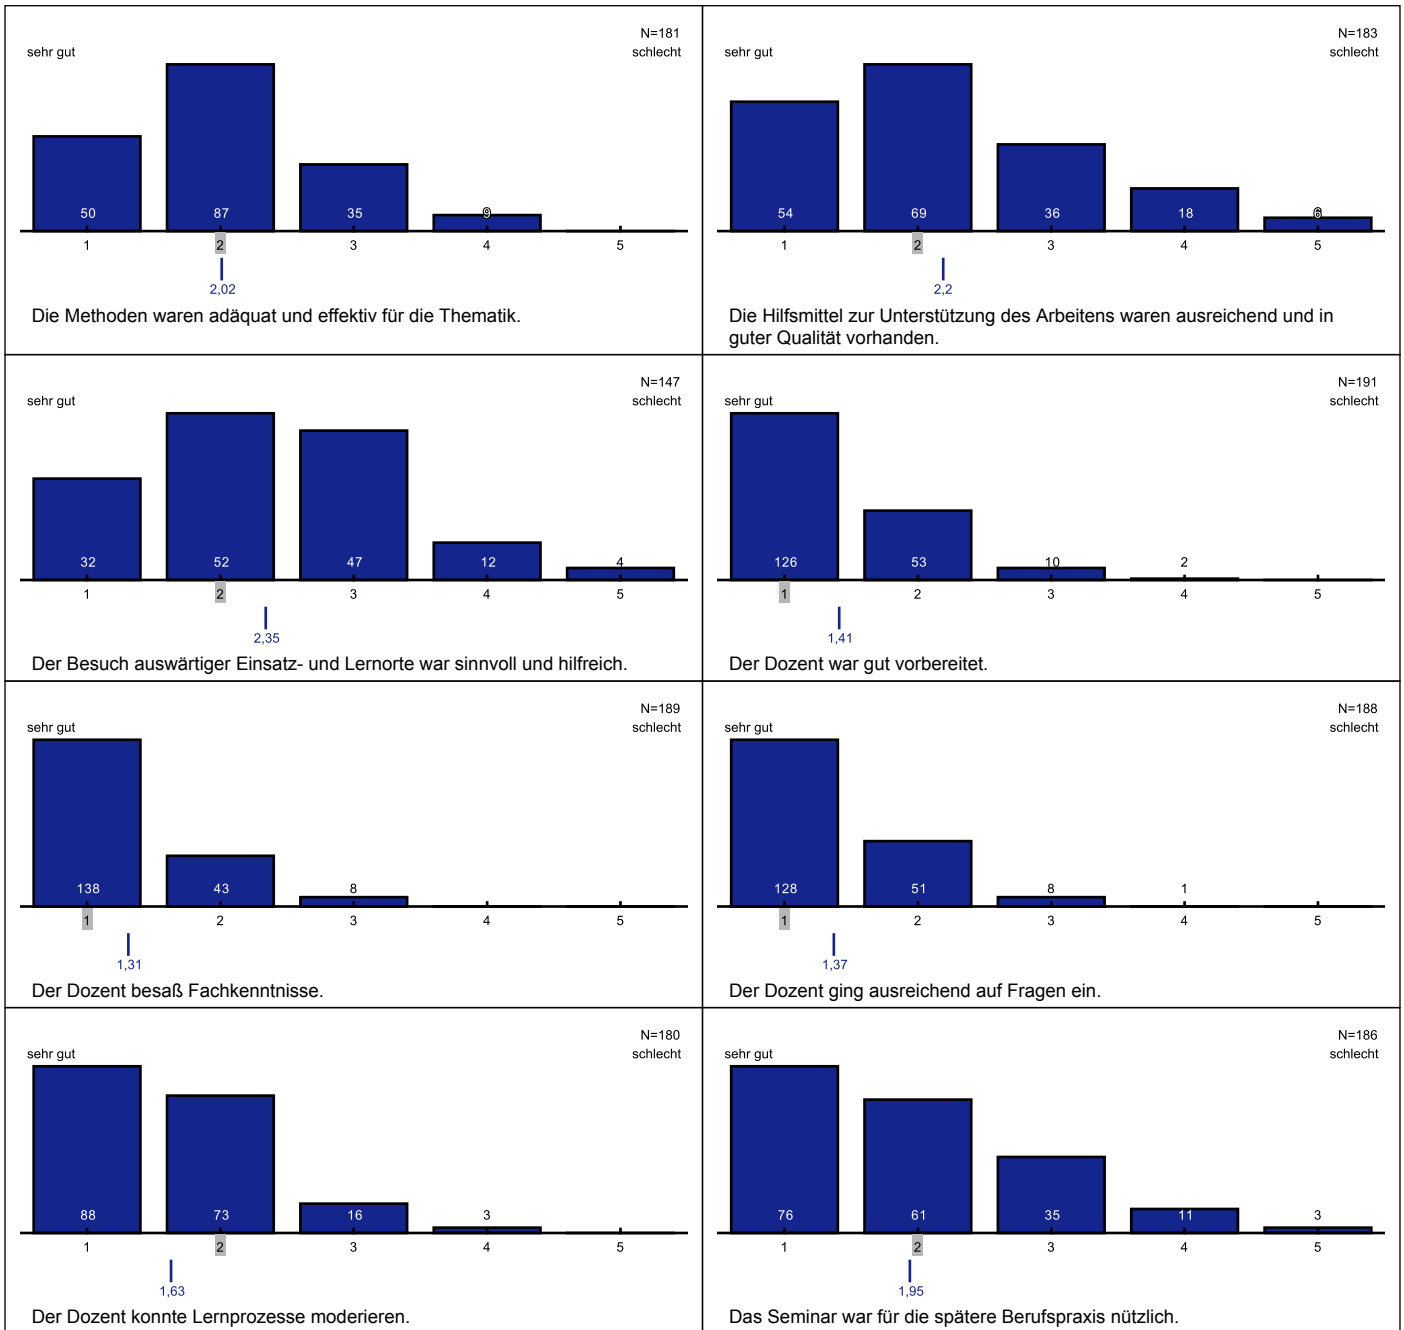

Detailauswertung für Kategorie Bachelor

In diesem Dokument sind alle abgegebenen Bewertungen aufgeführt.

In welchem Studiengang sind Sie eingeschrieben?

- A** Diplom BWL (3)
- B** Diplom VWL (1)
- C** Diplom Kulturwirt (9)
- D** Bachelor Business Administration and Economics (1242)
- E** Bachelor Business Computing (206)
- F** Bachelor European Studies (83)
- G** Bachelor Kulturwirtschaft (866)
- H** Bachelor Staatswissenschaften (185)
- I** Bachelor Medien und Kommunikation (20)
- J** Bachelor Informatik (27)
- K** Bachelor Internet Computing (38)
- L** Master Business Administration (5)
- M** Master International Economics and Business (2)
- N** Master Wirtschaftsinformatik (2)
- O** Master European Studies (2)
- P** Master Kulturwirtschaft (6)
- Q** Master Staatswissenschaften (2)
- R** Master of Development Studies (0)
- S** Master Medien und Kommunikation (0)
- T** Master Informatik (1)
- U** Rechtswissenschaft (6)
- V** Lehramt (78)
- W** Sonstiges (73)

Fragen zur Veranstaltung

Kommentare und Anmerkungen

Allgemeine Fragen

Bewertung des Seminars im Einzelnen

Kommentare und Anmerkungen

Legende