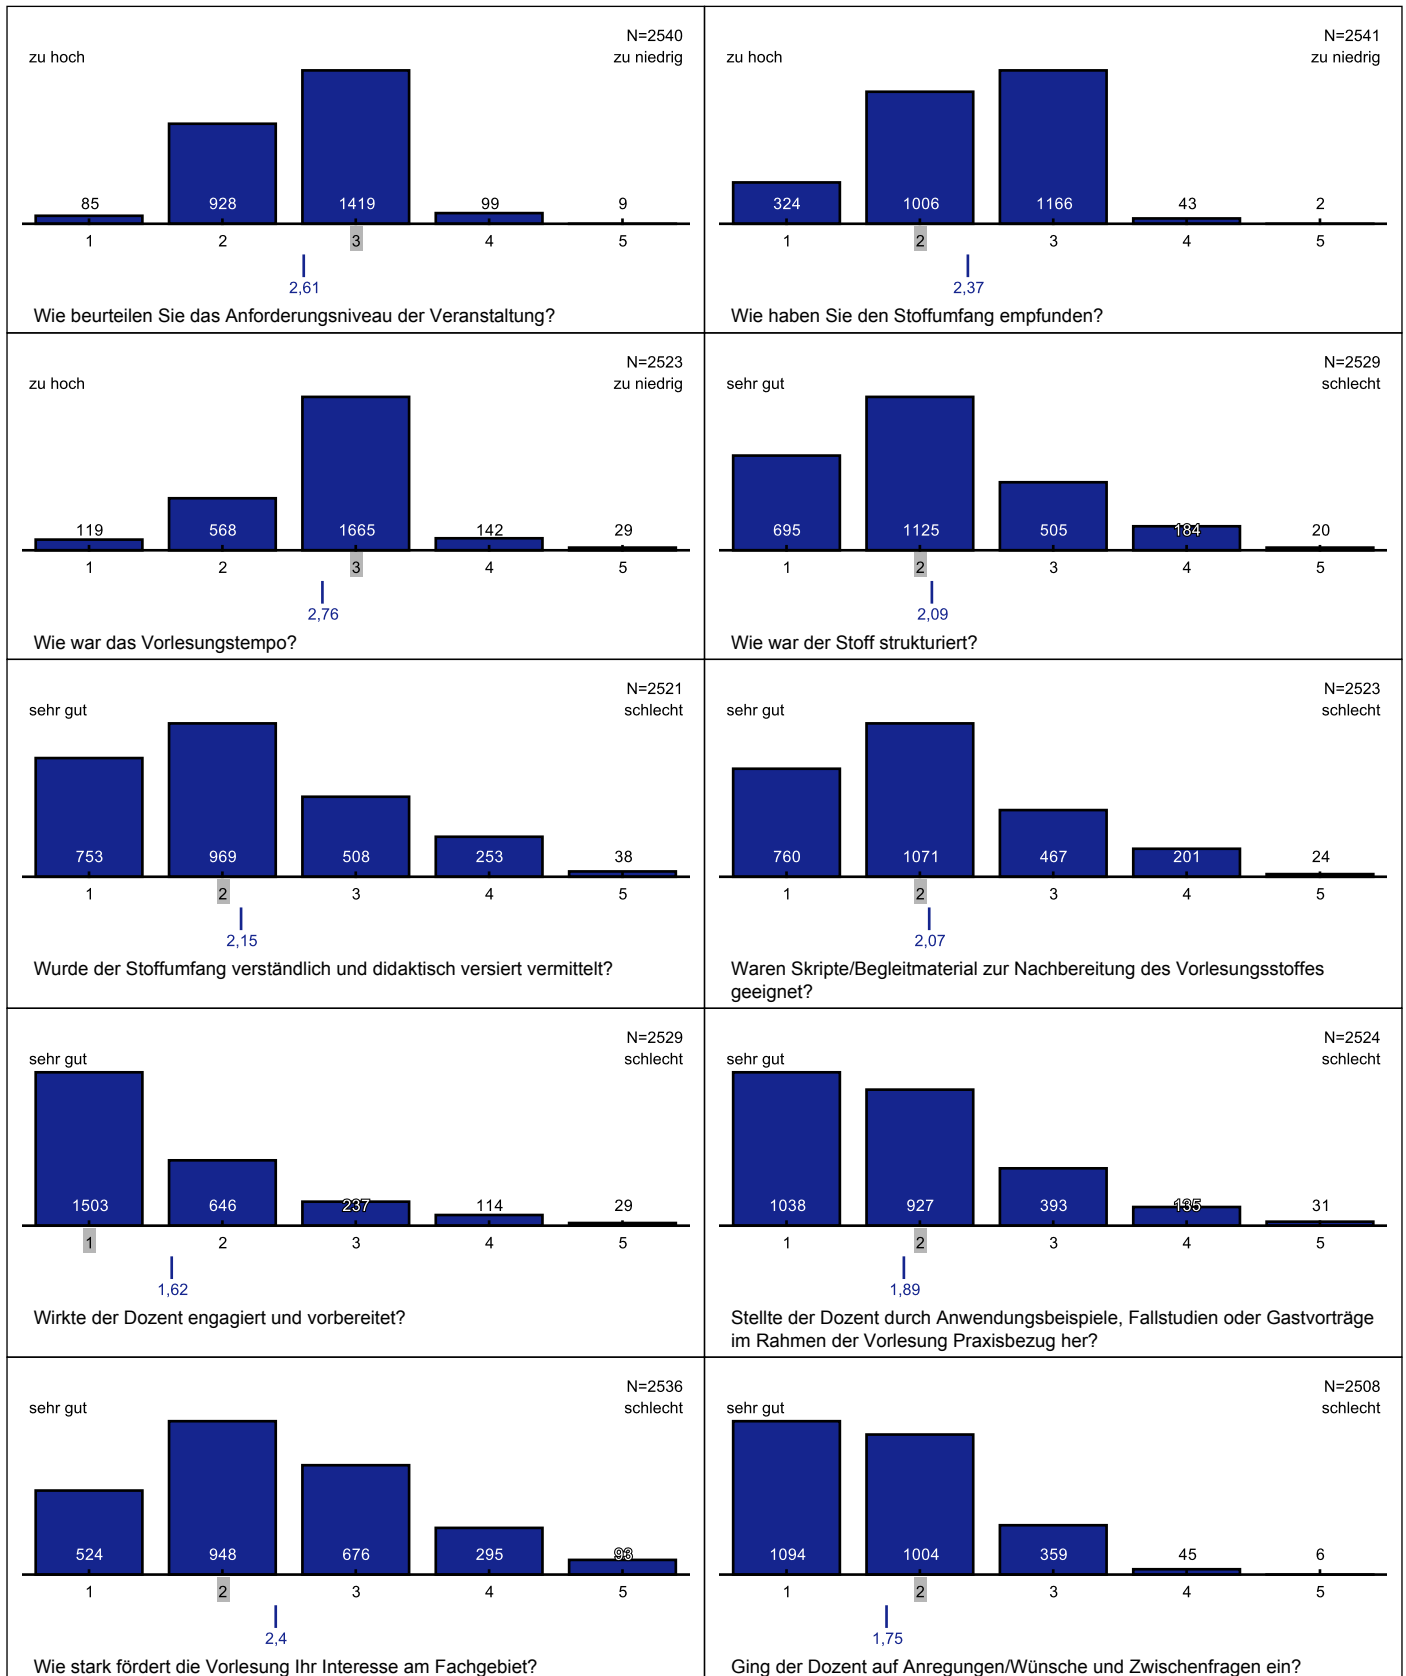

Detailauswertung für Kategorie Bachelor

In diesem Dokument sind alle abgegebenen Bewertungen aufgeführt.

Fragen zur Veranstaltung

Kommentare und Anmerkungen

Allgemeine Fragen

Bewertung des Seminars im Einzelnen

**Kommentare und Anmerkungen
Einsatz neuer Medien**

Grafiklegende