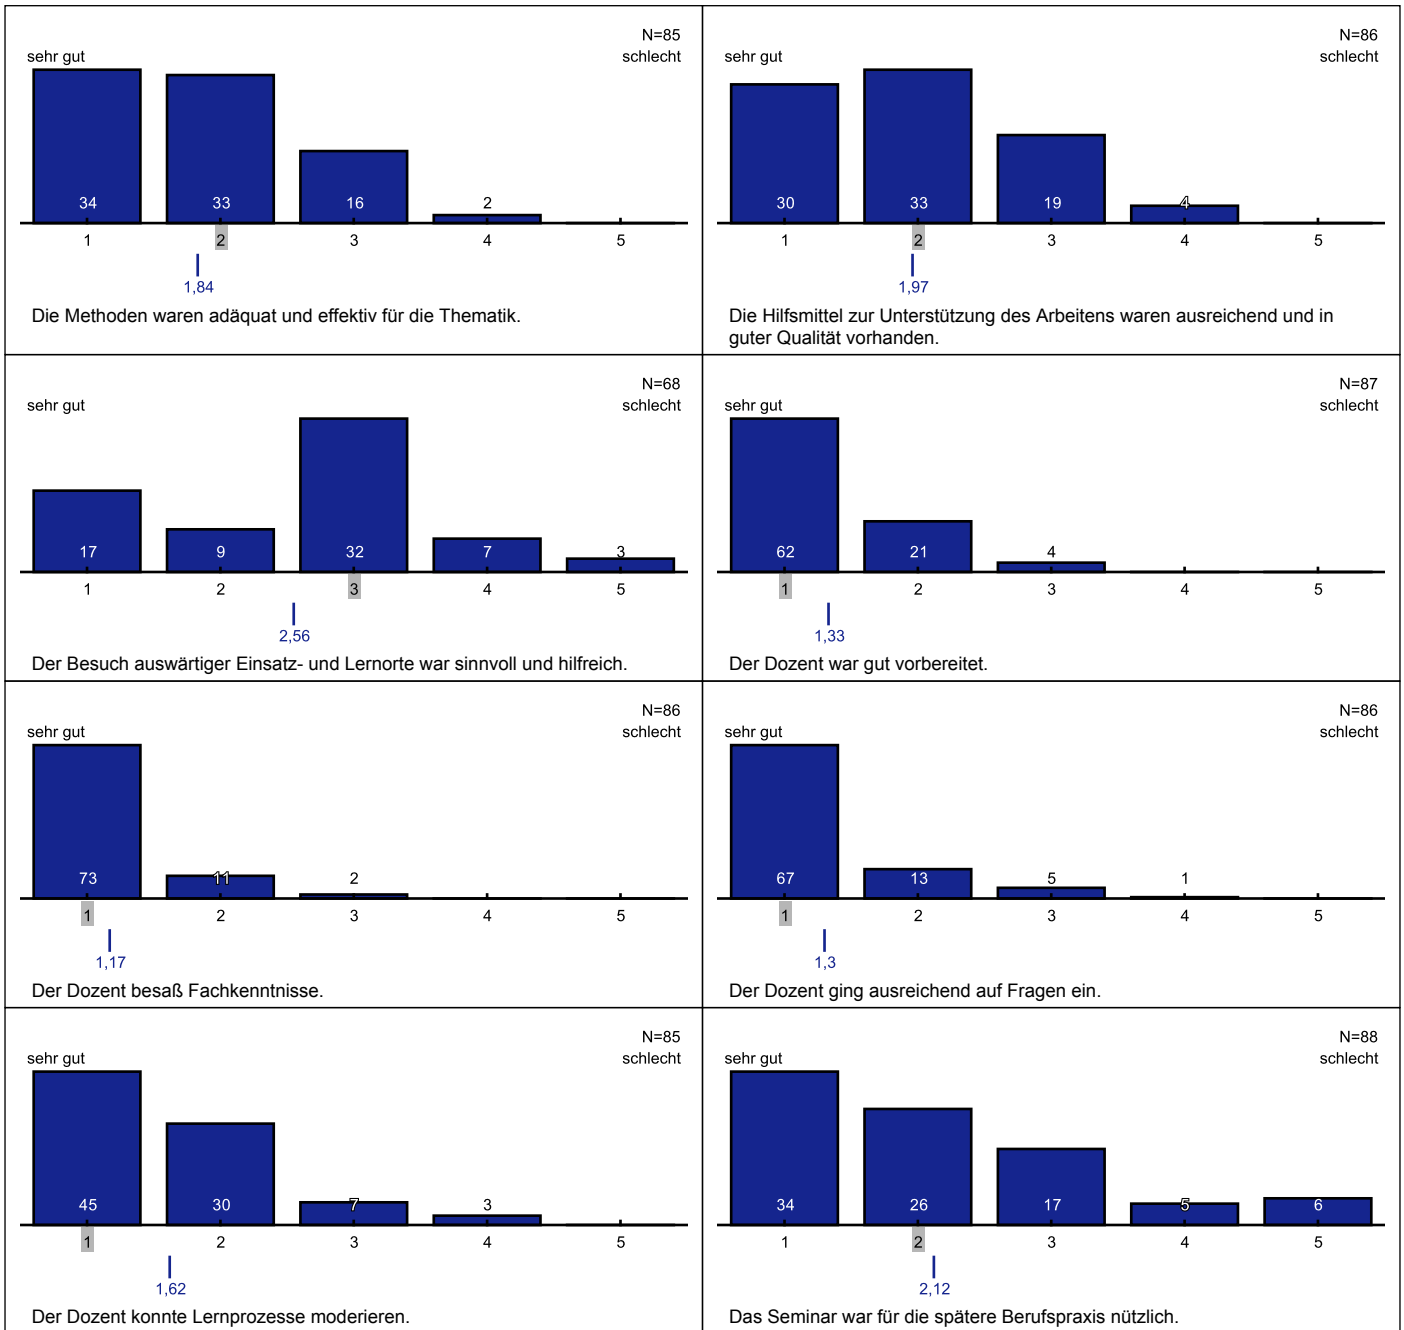

Detailauswertung für Kategorie Master

In diesem Dokument sind alle abgegebenen Bewertungen aufgeführt.

Fragen zur Veranstaltung

Kommentare und Anmerkungen

Allgemeine Fragen

Bewertung des Seminars im Einzelnen

Kommentare und Anmerkungen
Einsatz neuer Medien

Grafiklegende