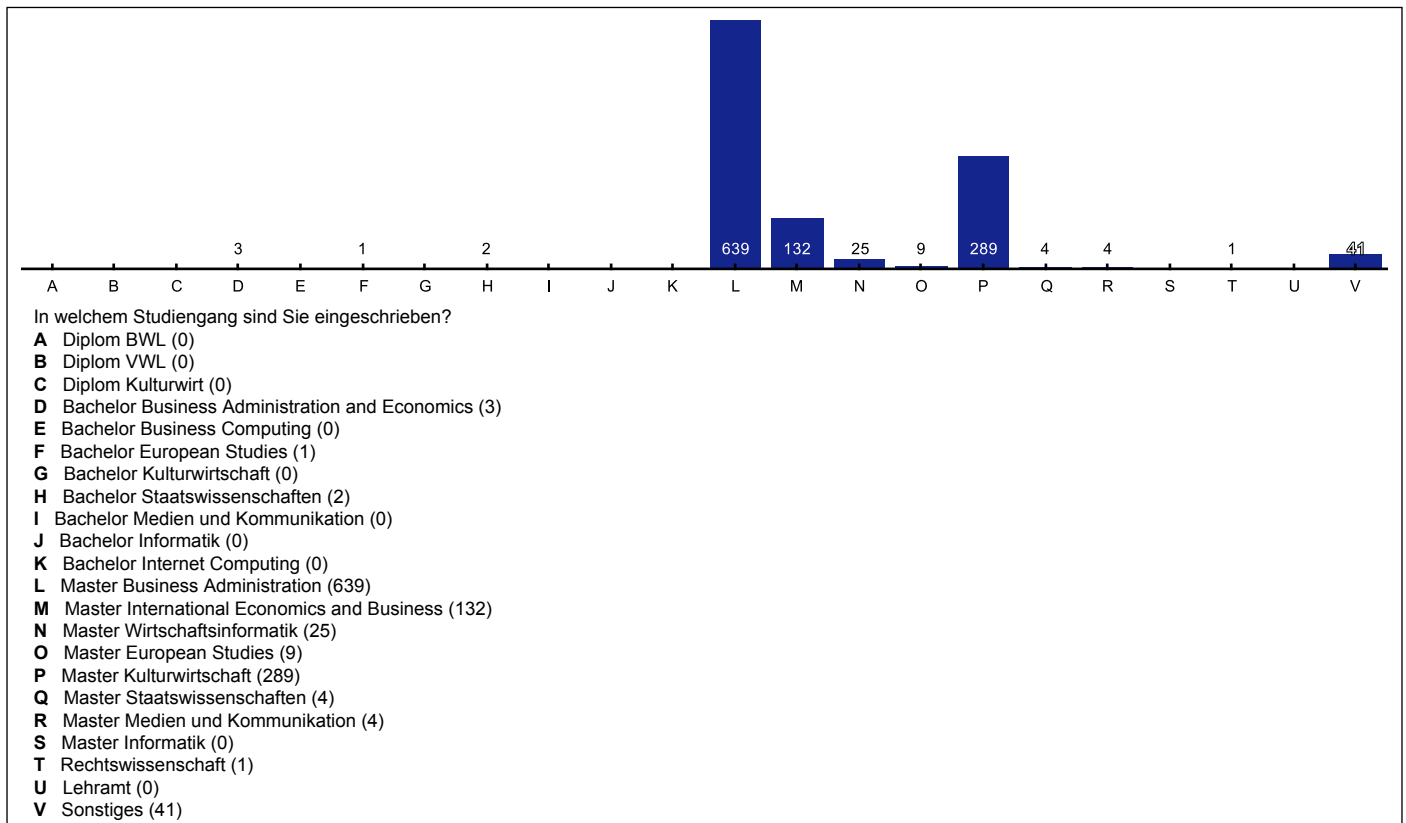

Detailauswertung für Kategorie Master

In diesem Dokument sind alle abgegebenen Bewertungen aufgeführt.

Fragen zur Veranstaltung

Kommentare und Anmerkungen

Allgemeine Fragen

Bewertung des Seminars im Einzelnen

Kommentare und Anmerkungen
Einsatz neuer Medien

Grafiklegende