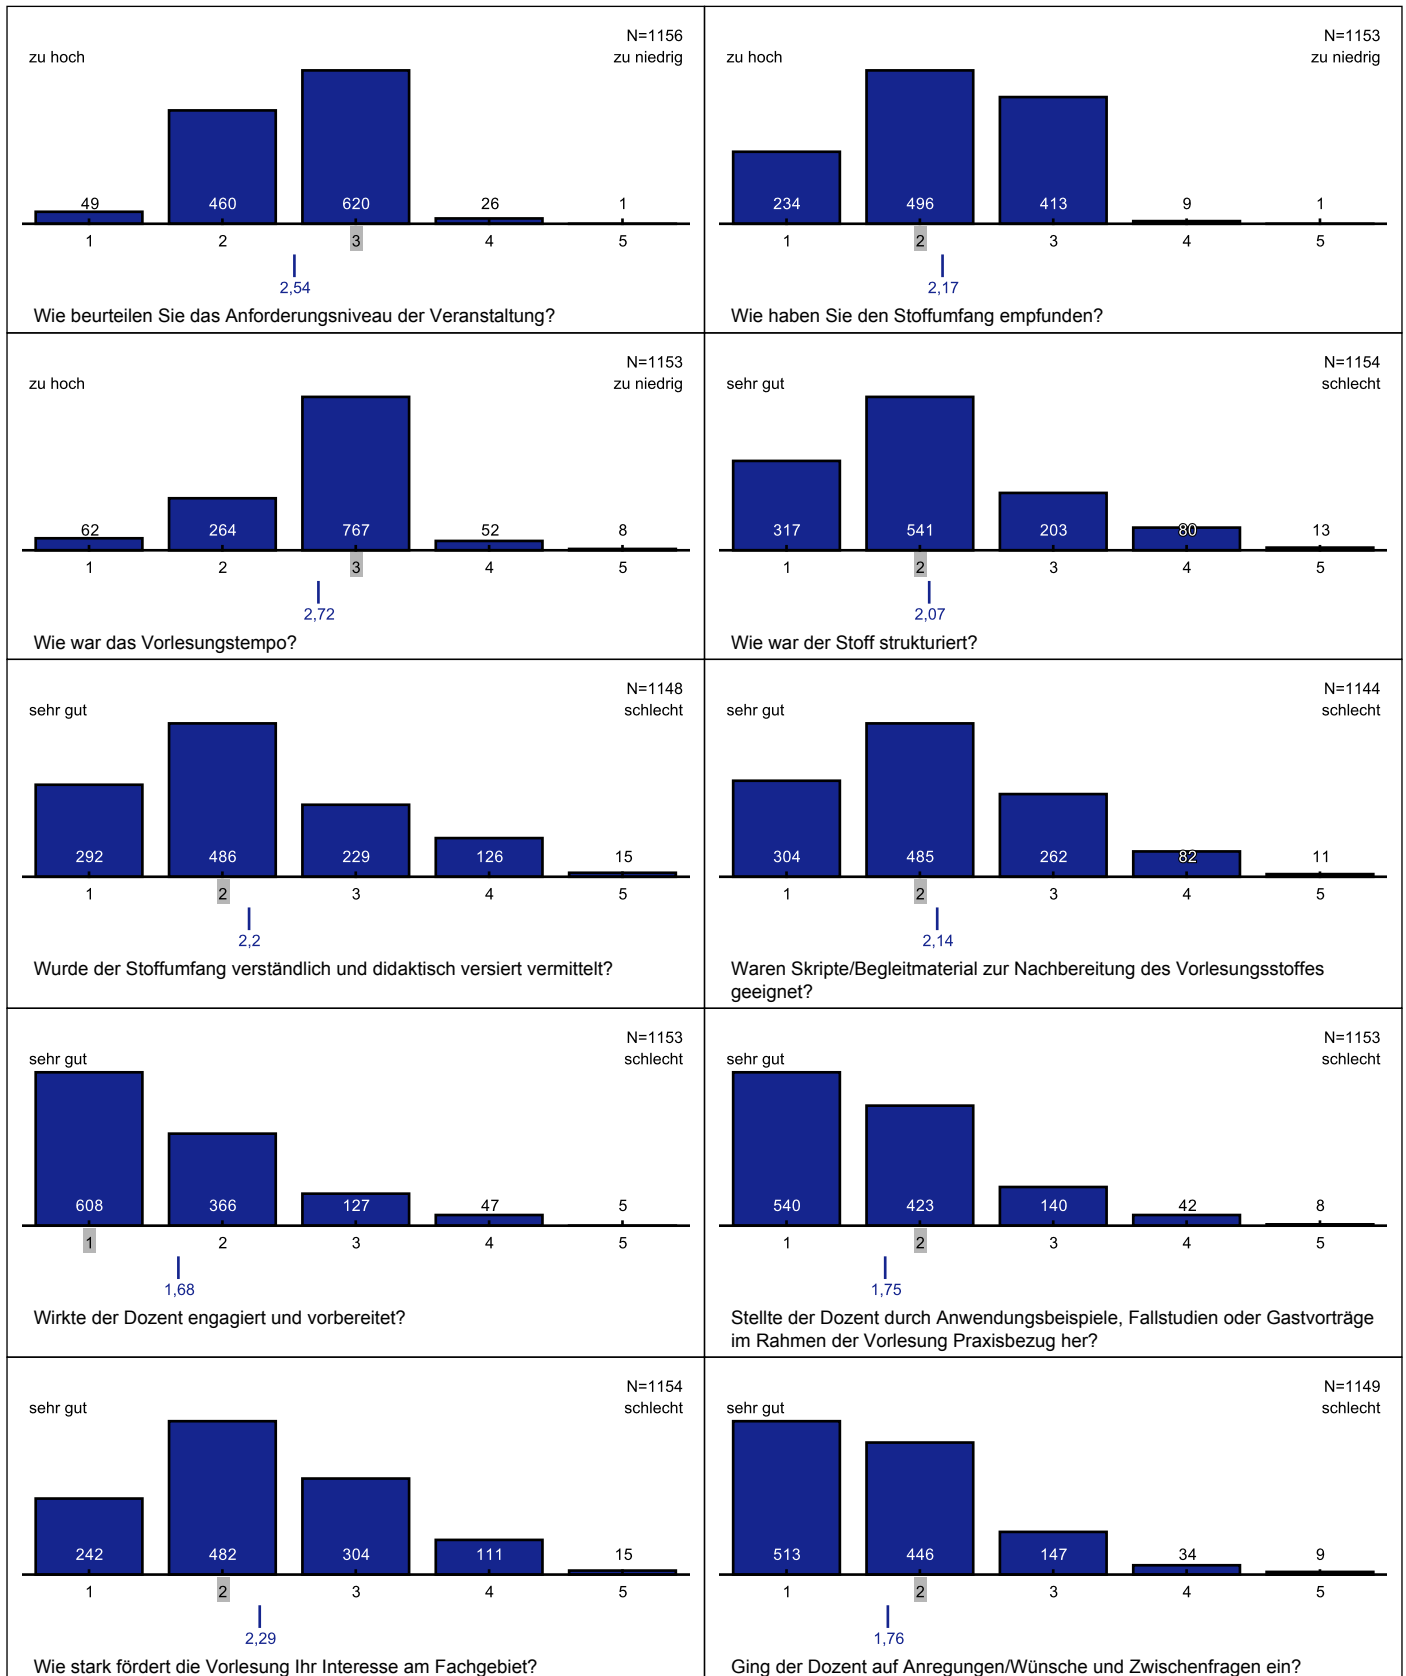

Detailauswertung für Kategorie Master

In diesem Dokument sind alle abgegebenen Bewertungen aufgeführt.

Fragen zur Veranstaltung

Kommentare und Anmerkungen

Allgemeine Fragen

Bewertung des Seminars im Einzelnen

Kommentare und Anmerkungen
Einsatz neuer Medien

Grafiklegende