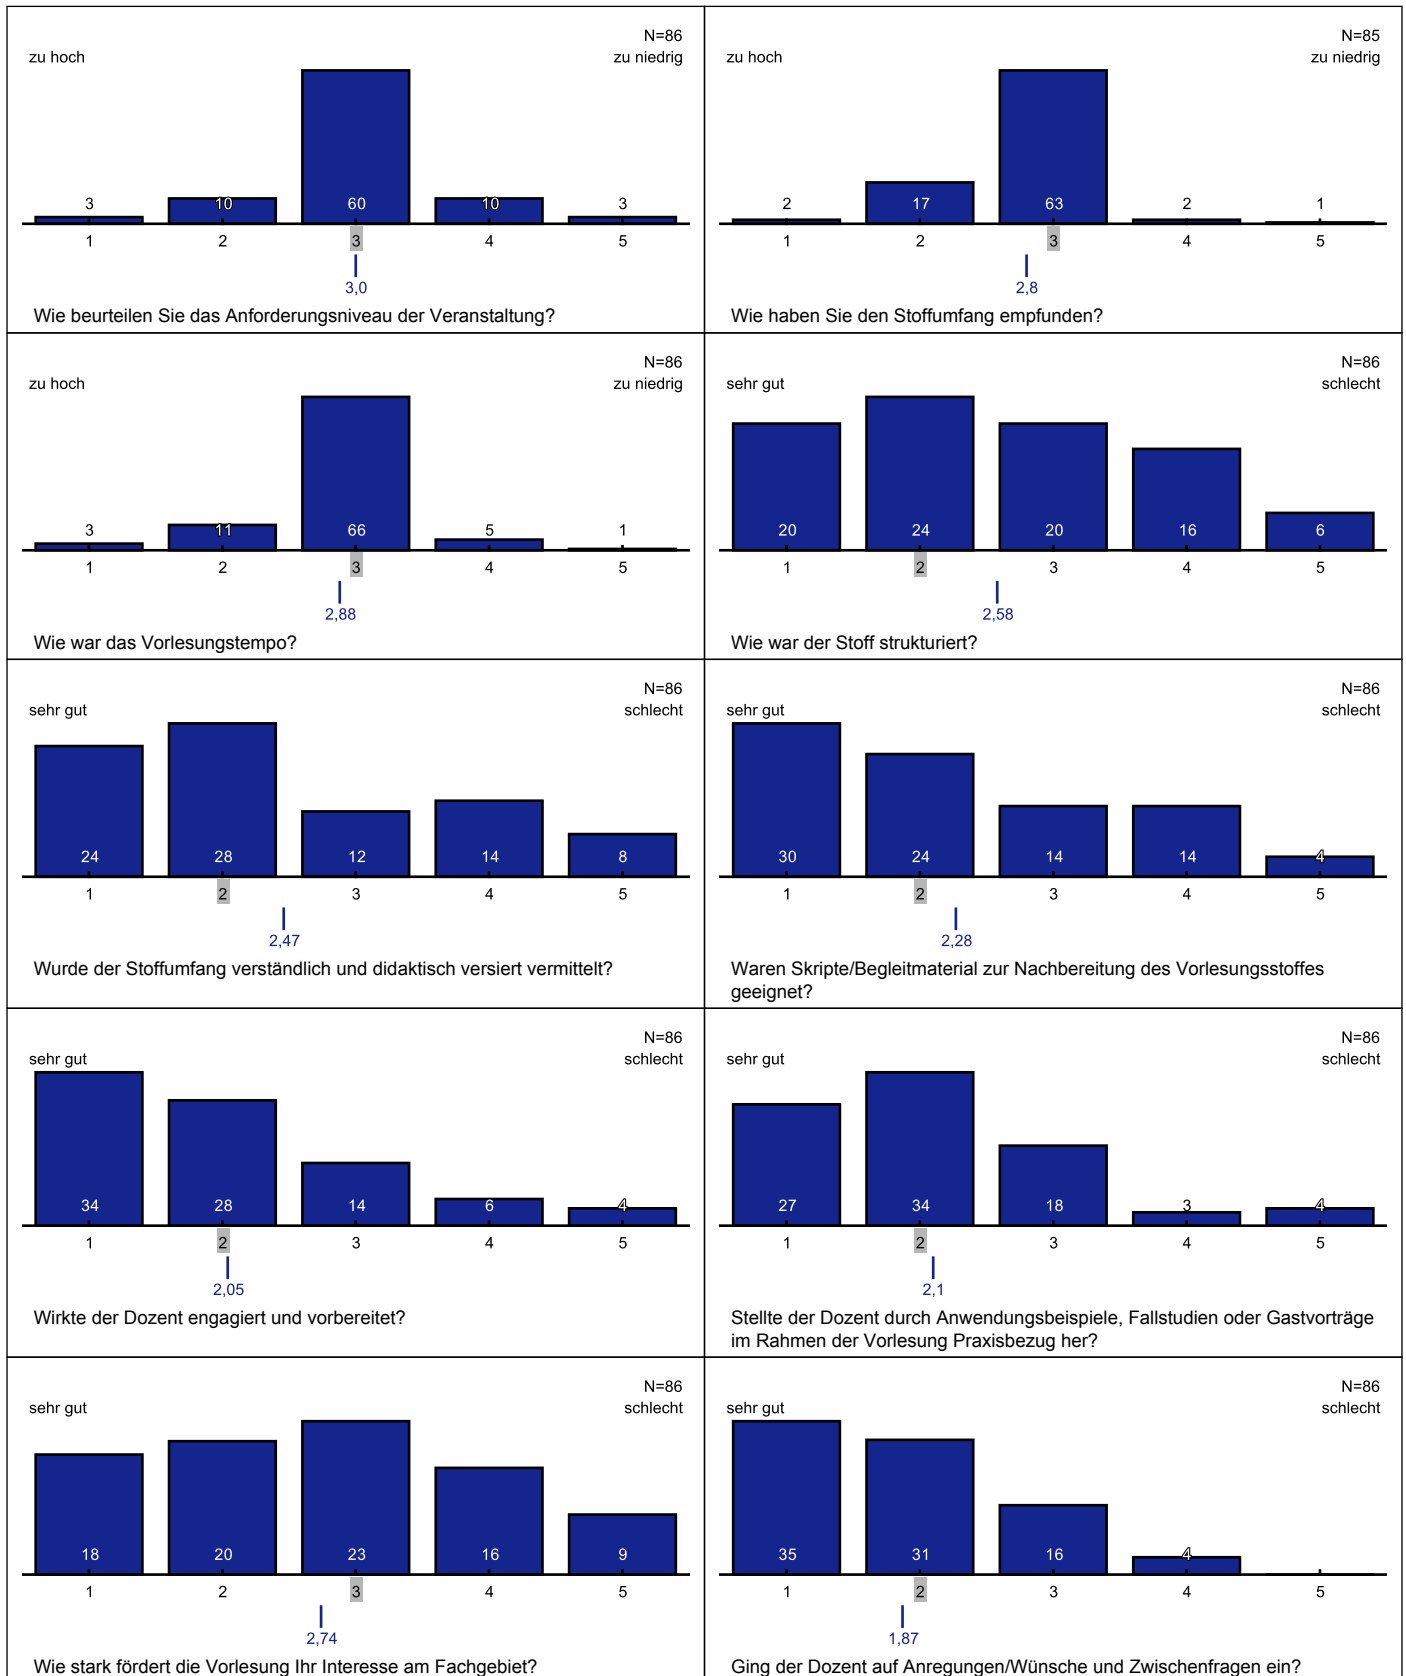

Detailauswertung für Kategorie Lehramt

In diesem Dokument sind alle abgegebenen Bewertungen aufgeführt.

Fragen zur Veranstaltung

Kommentare und Anmerkungen

Allgemeine Fragen

Bewertung des Seminars im Einzelnen

Kommentare und Anmerkungen
Einsatz neuer Medien

Grafiklegende