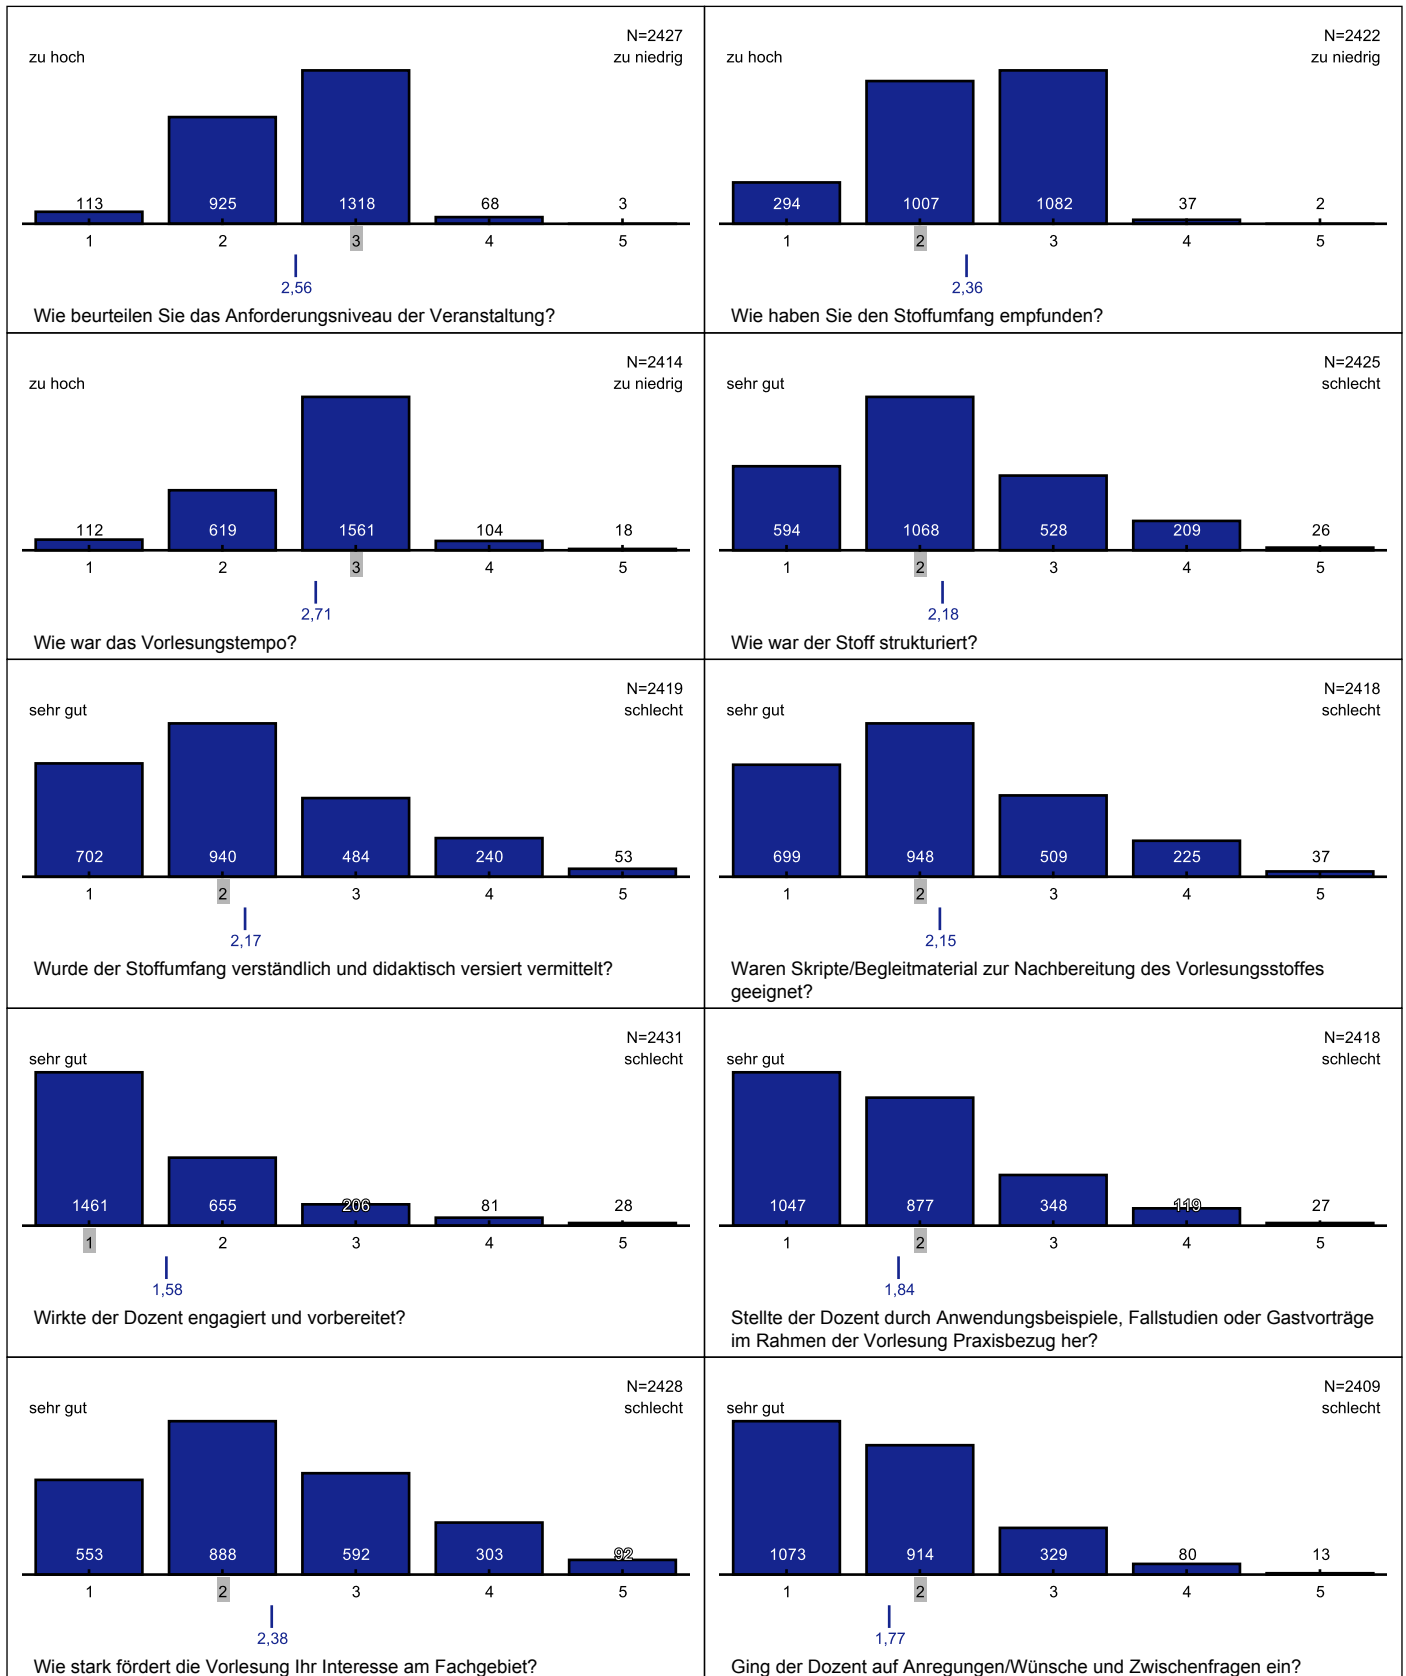

Detailauswertung für Kategorie Bachelor

In diesem Dokument sind alle abgegebenen Bewertungen aufgeführt.

Fragen zur Veranstaltung

Kommentare und Anmerkungen

Allgemeine Fragen

Bewertung des Seminars im Einzelnen

Kommentare und Anmerkungen
Einsatz neuer Medien

Grafiklegende