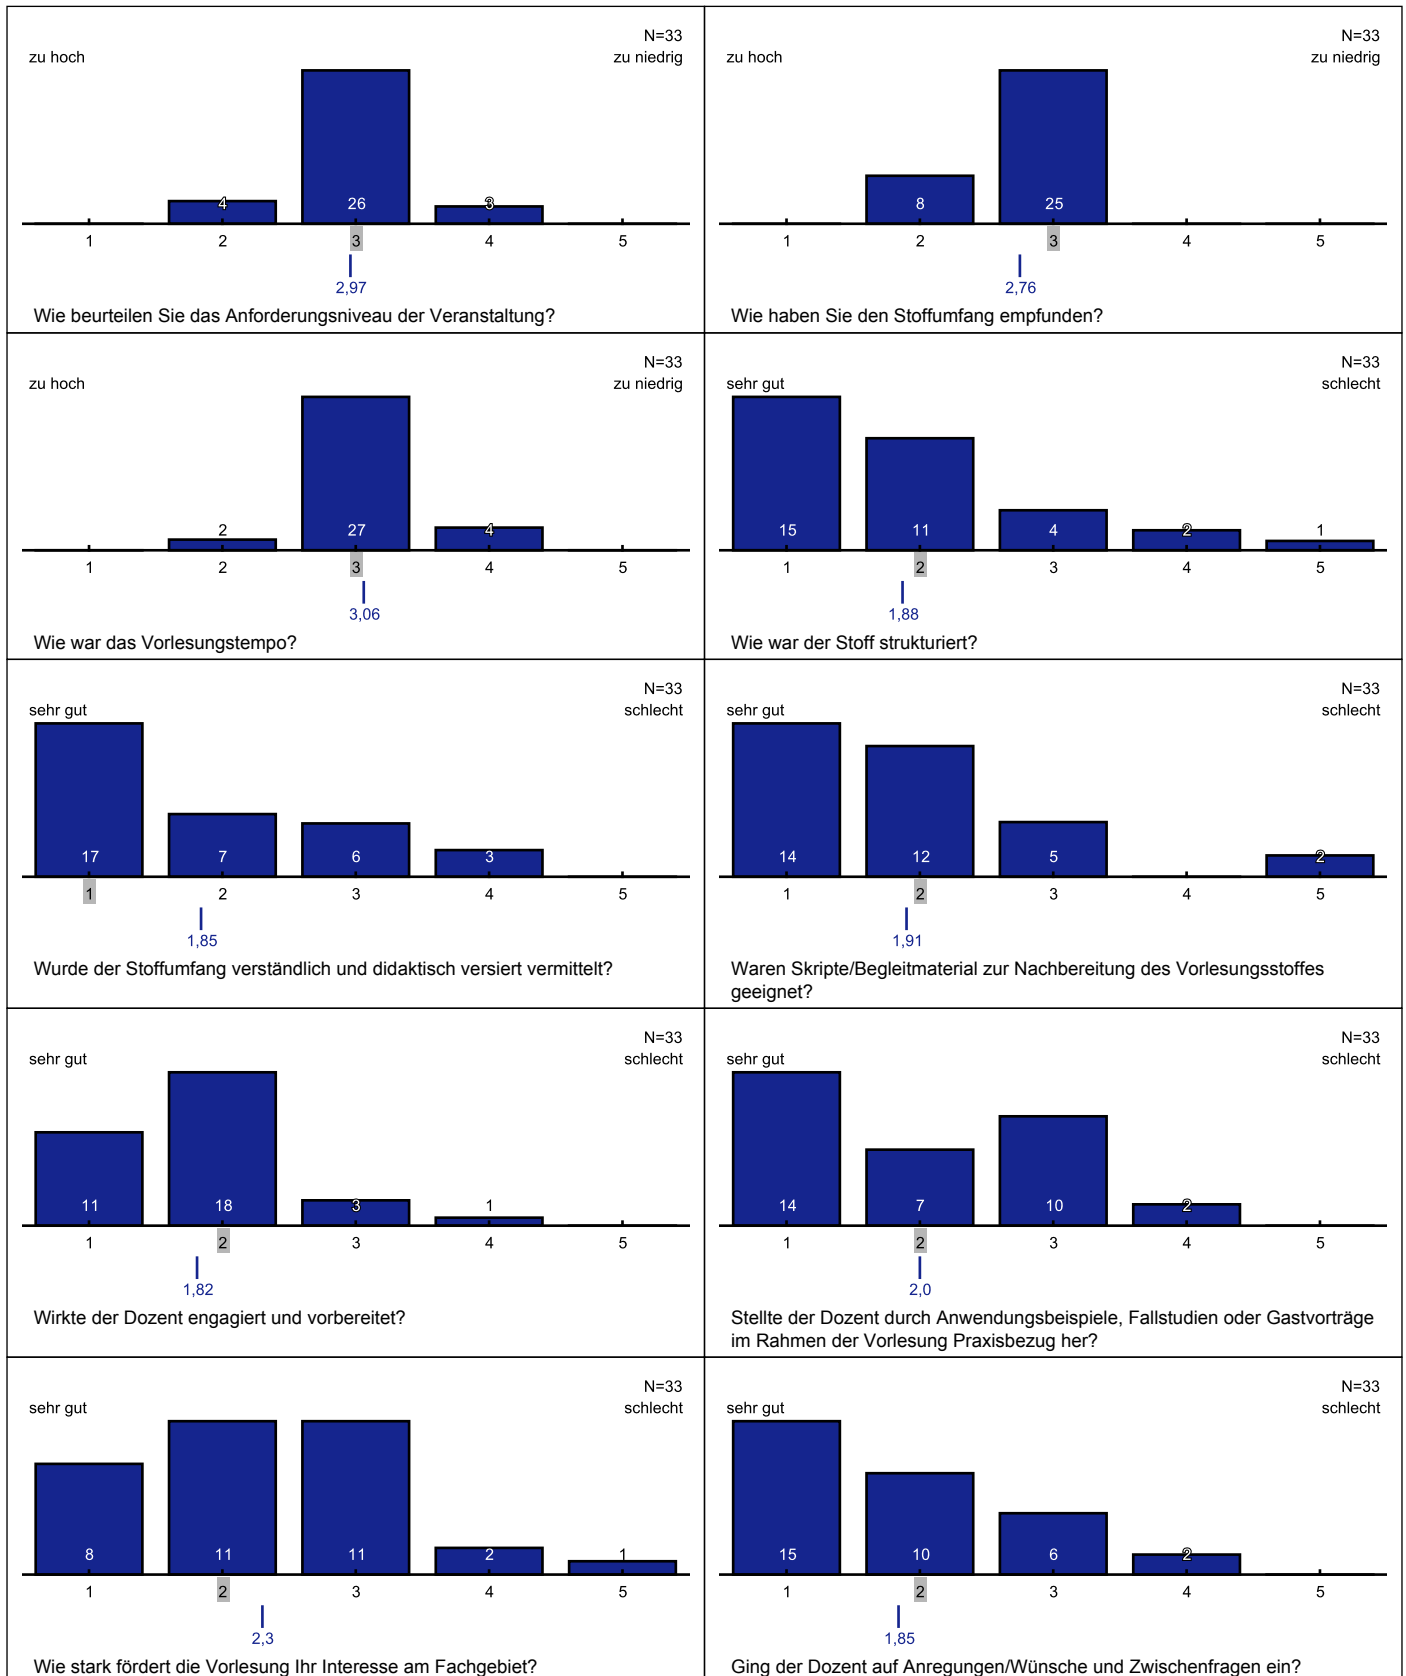

Detailauswertung für Kategorie Lehramt

In diesem Dokument sind alle abgegebenen Bewertungen aufgeführt.

Fragen zur Veranstaltung

Fragen zur Übung

Kommentare und Anmerkungen

Allgemeine Fragen

Bewertung des Seminars im Einzelnen

Kommentare und Anmerkungen
Einsatz neuer Medien

Grafiklegende