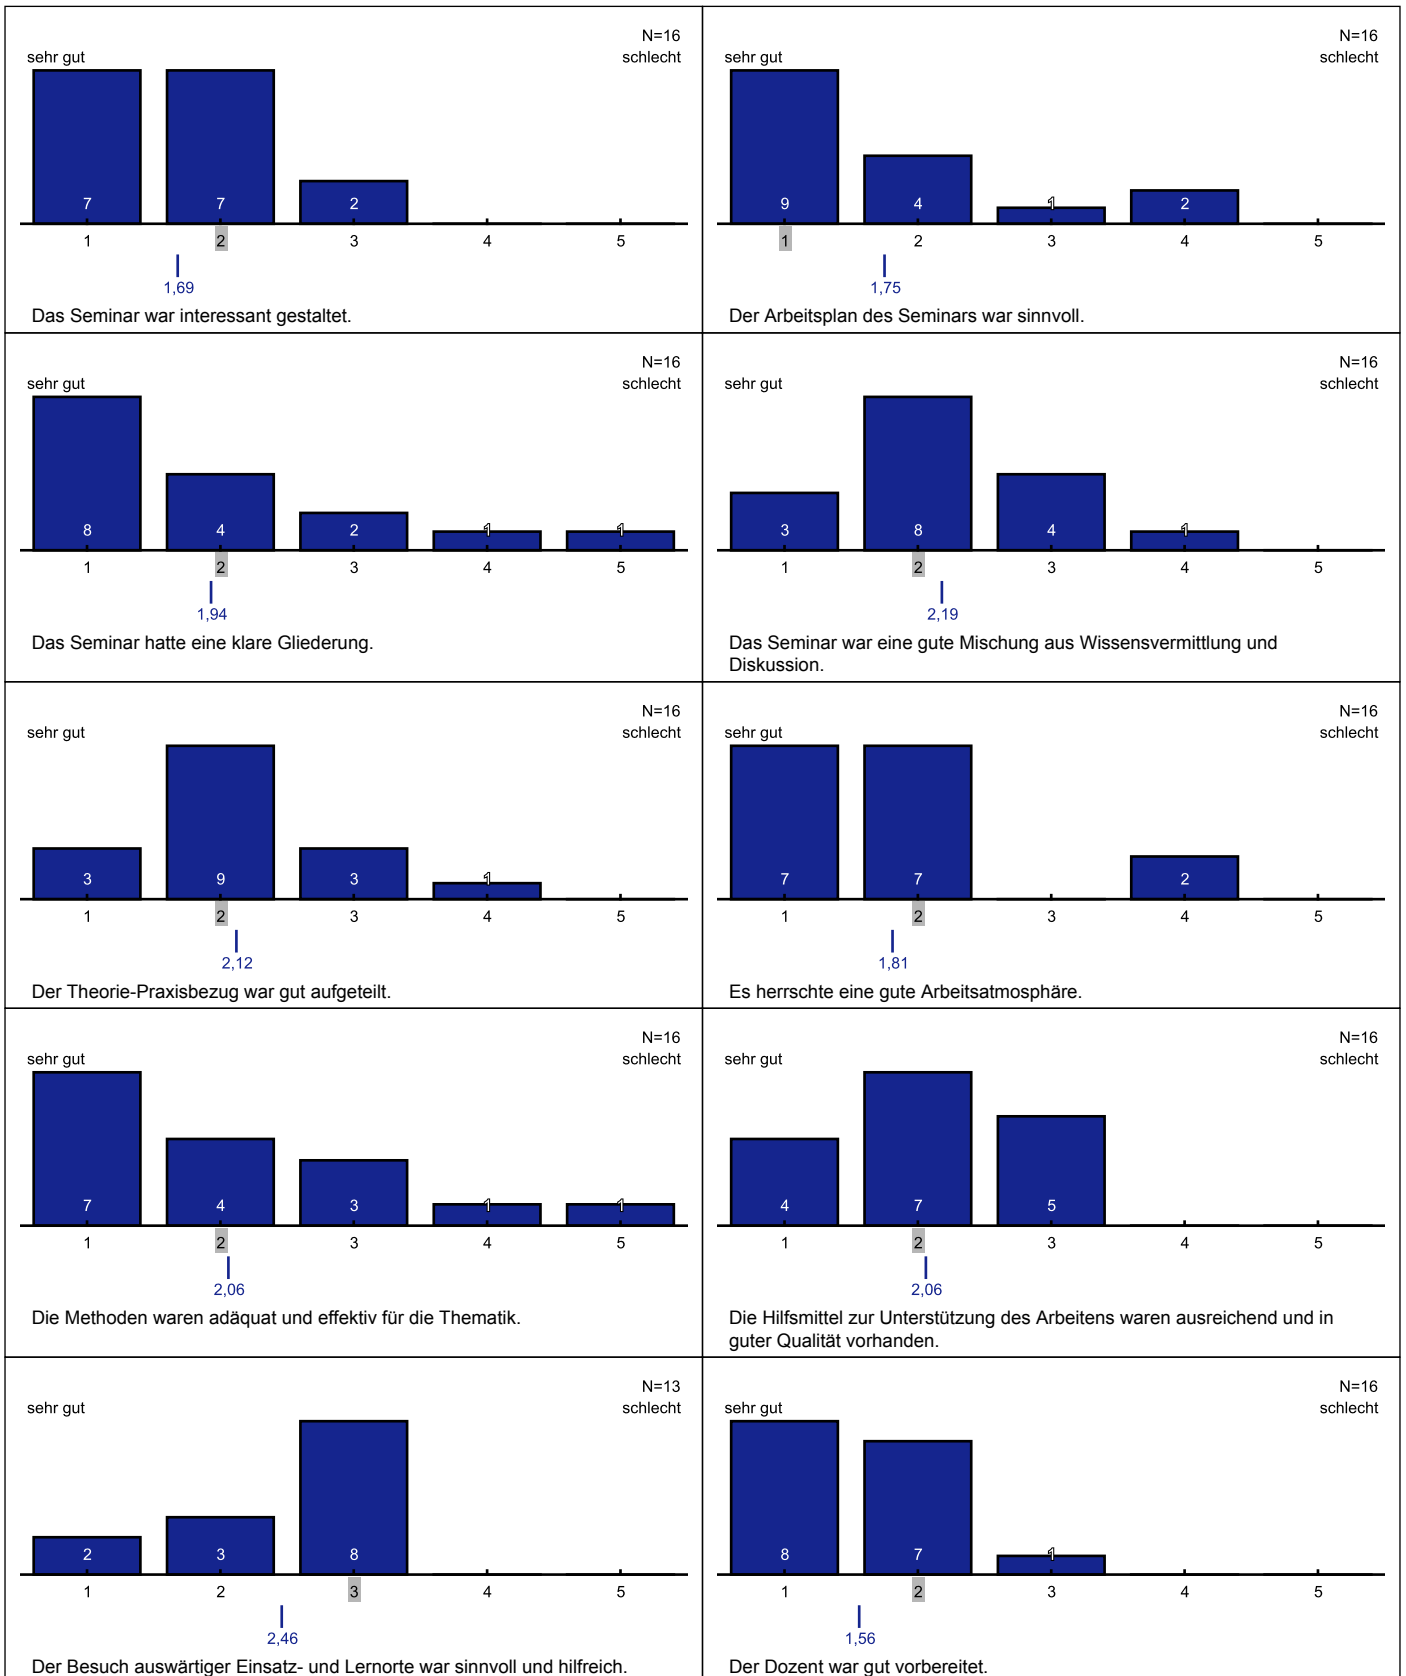

Detailauswertung für Kategorie Lehramt

In diesem Dokument sind alle abgegebenen Bewertungen aufgeführt.

Fragen zur Veranstaltung

Fragen zur Übung

Kommentare und Anmerkungen

Allgemeine Fragen

Bewertung des Seminars im Einzelnen

Kommentare und Anmerkungen
Einsatz neuer Medien

Grafiklegende