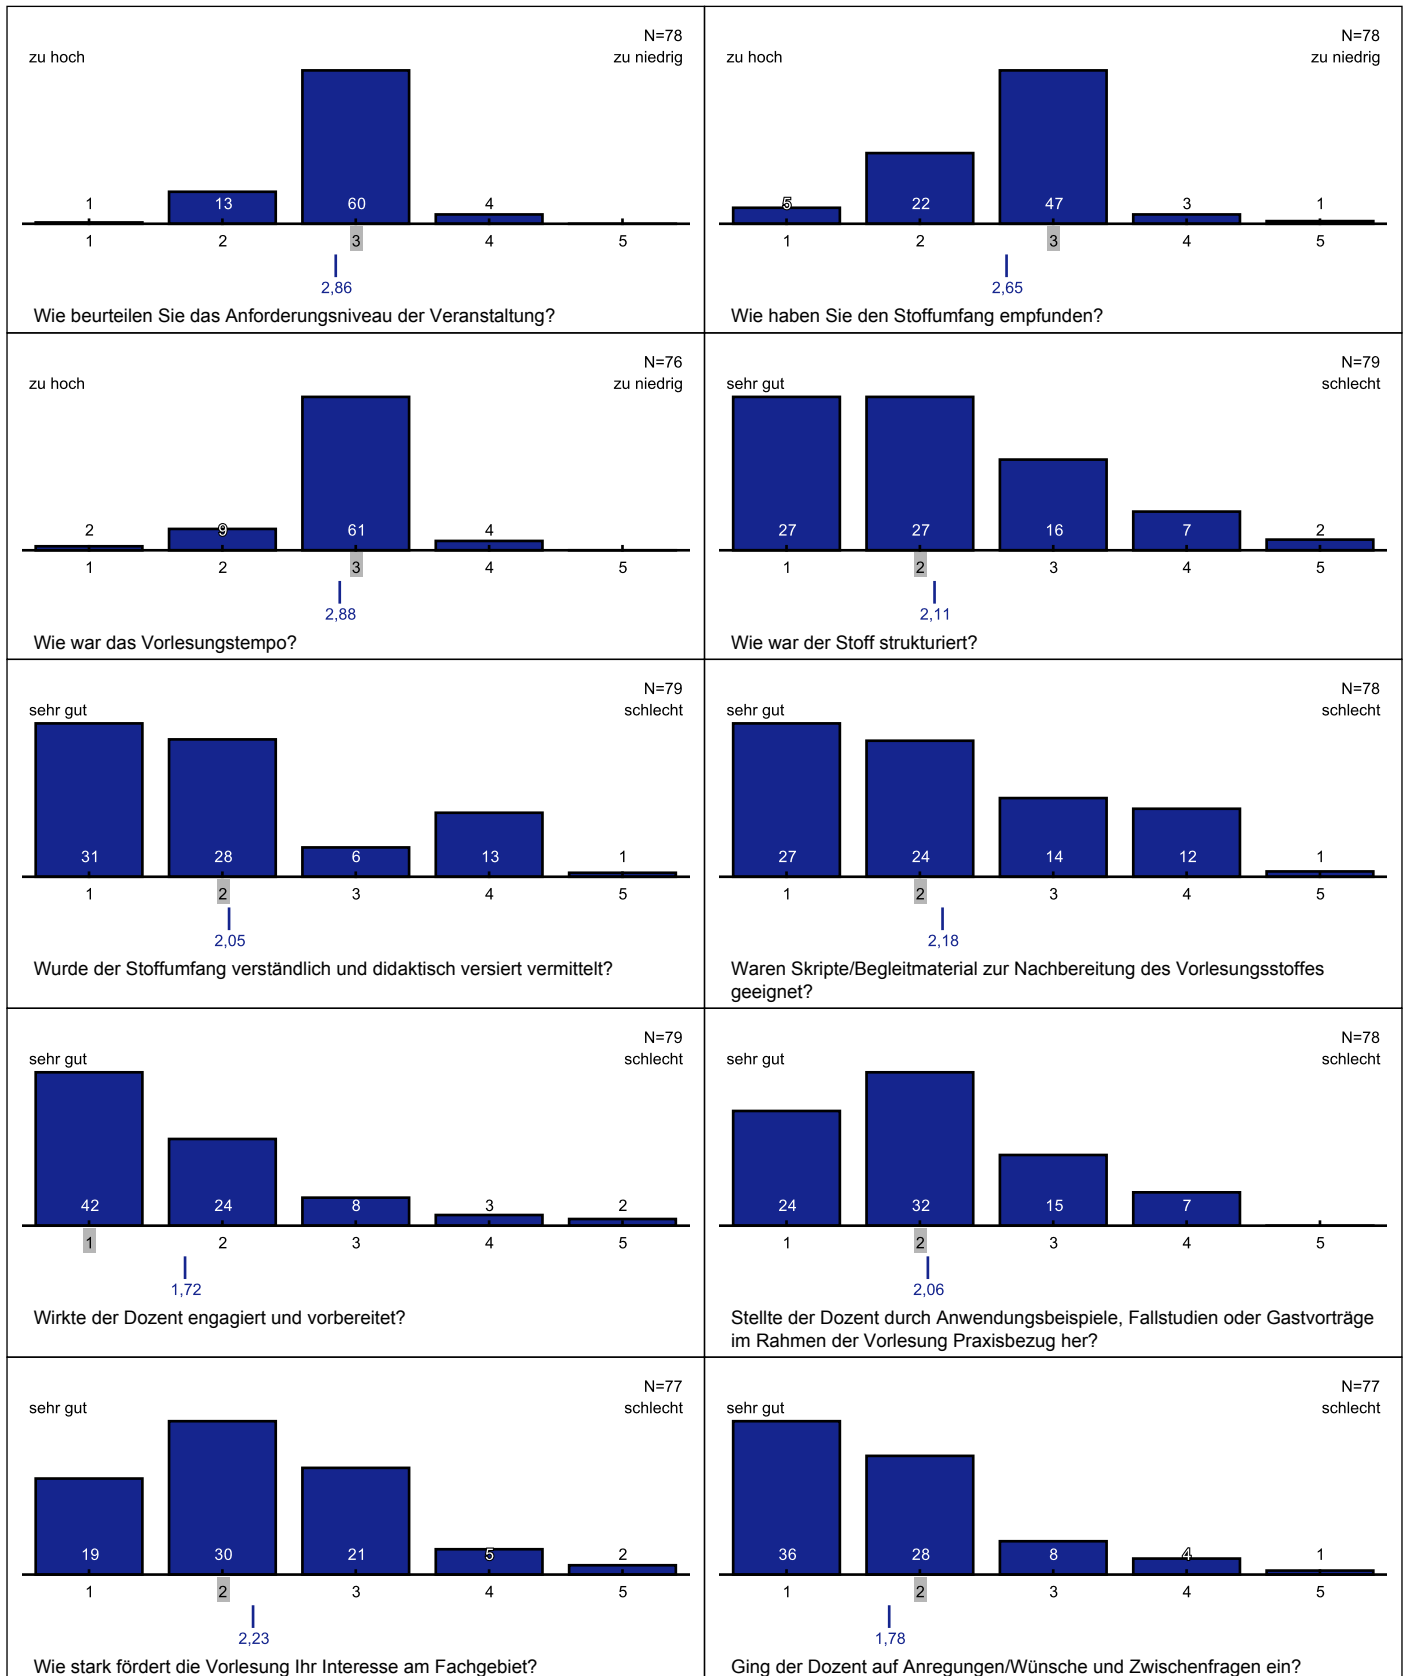

Detailauswertung für Kategorie Lehramt

In diesem Dokument sind alle abgegebenen Bewertungen aufgeführt.

Fragen zur Veranstaltung

Fragen zur Übung

Kommentare und Anmerkungen

Allgemeine Fragen

Bewertung des Seminars im Einzelnen

Kommentare und Anmerkungen
Einsatz neuer Medien

Grafiklegende