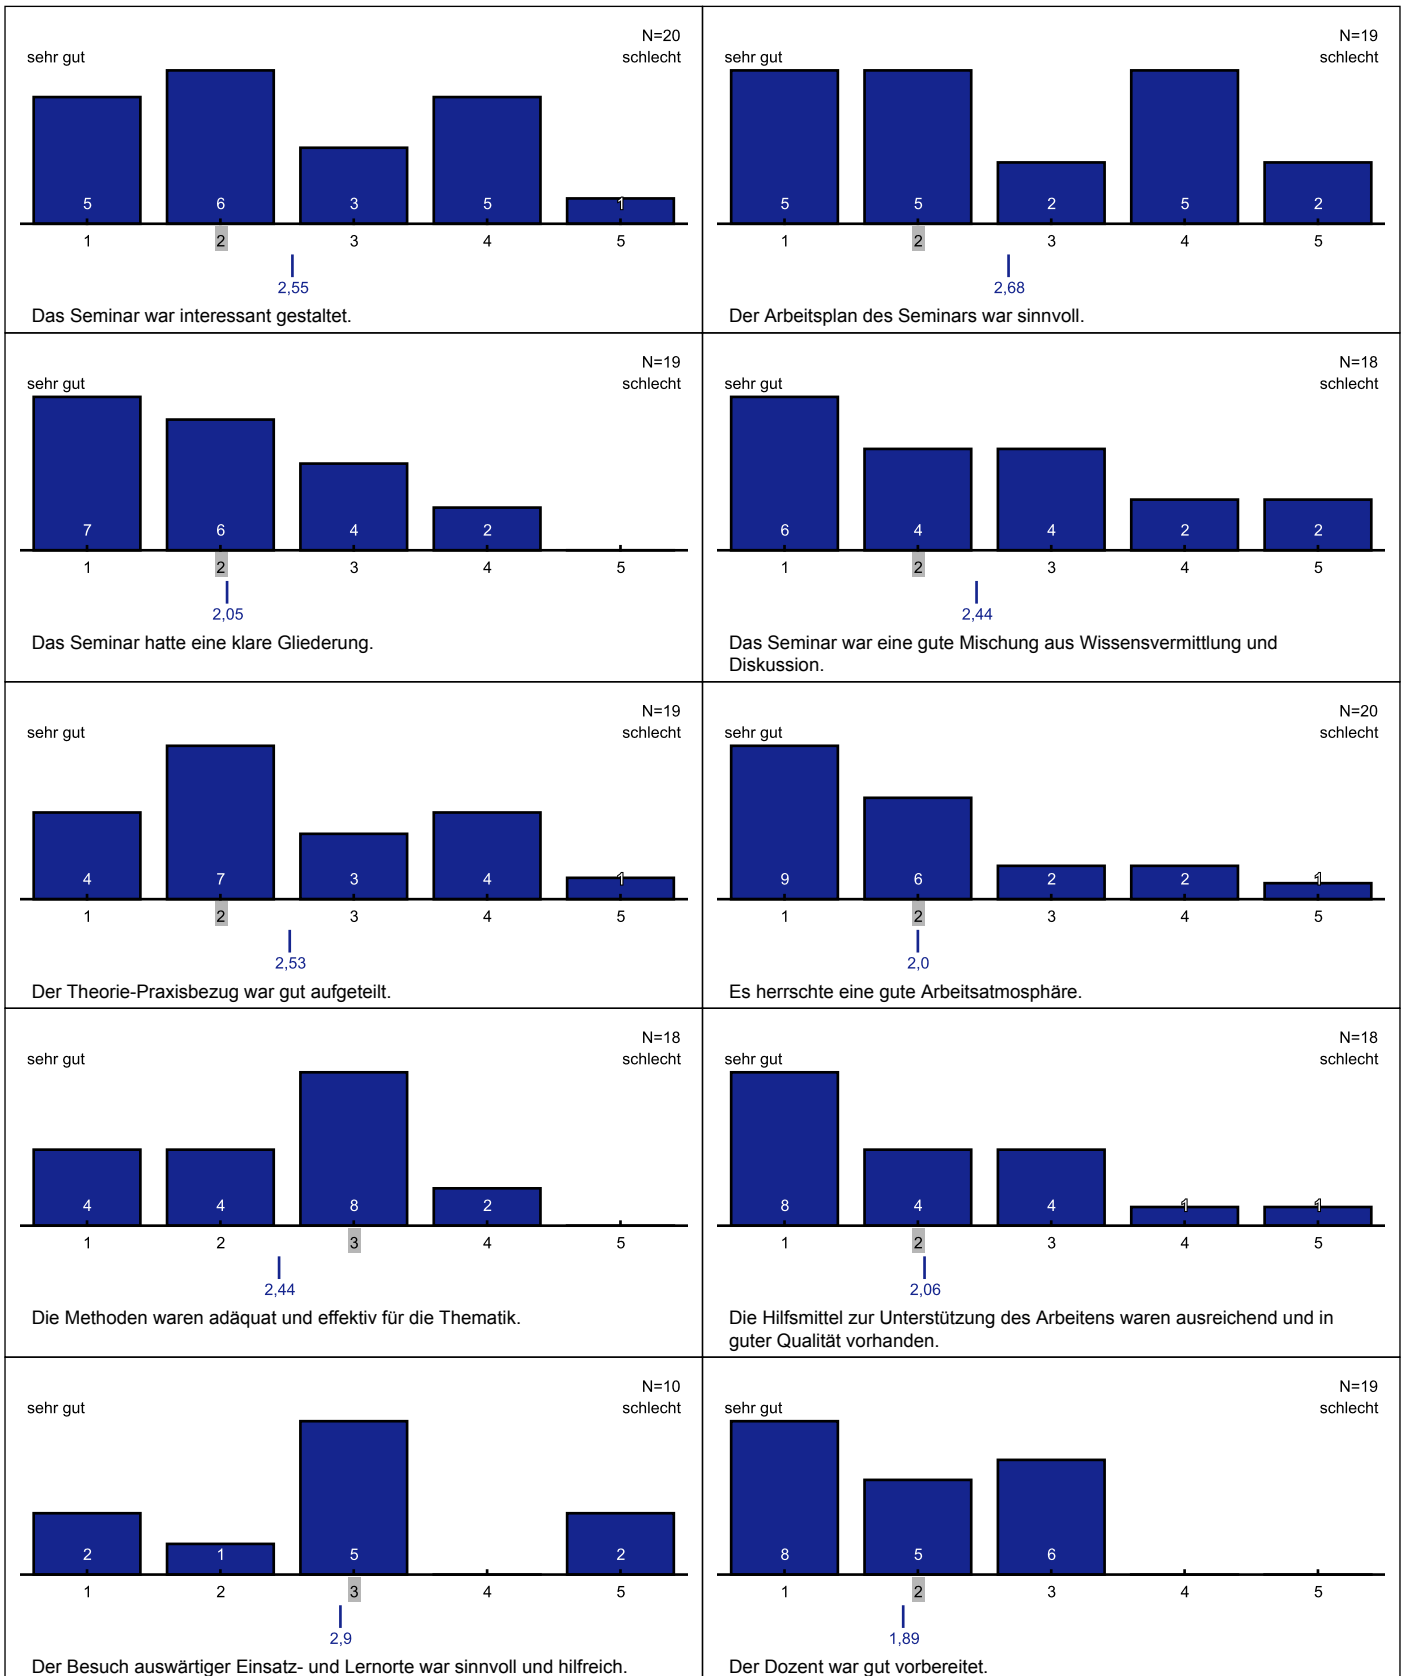

Detailauswertung für Kategorie Lehramt

In diesem Dokument sind alle abgegebenen Bewertungen aufgeführt.

Fragen zur Veranstaltung

Fragen zur Übung

Kommentare und Anmerkungen

Allgemeine Fragen

Bewertung des Seminars im Einzelnen

Kommentare und Anmerkungen
Einsatz neuer Medien

Grafiklegende