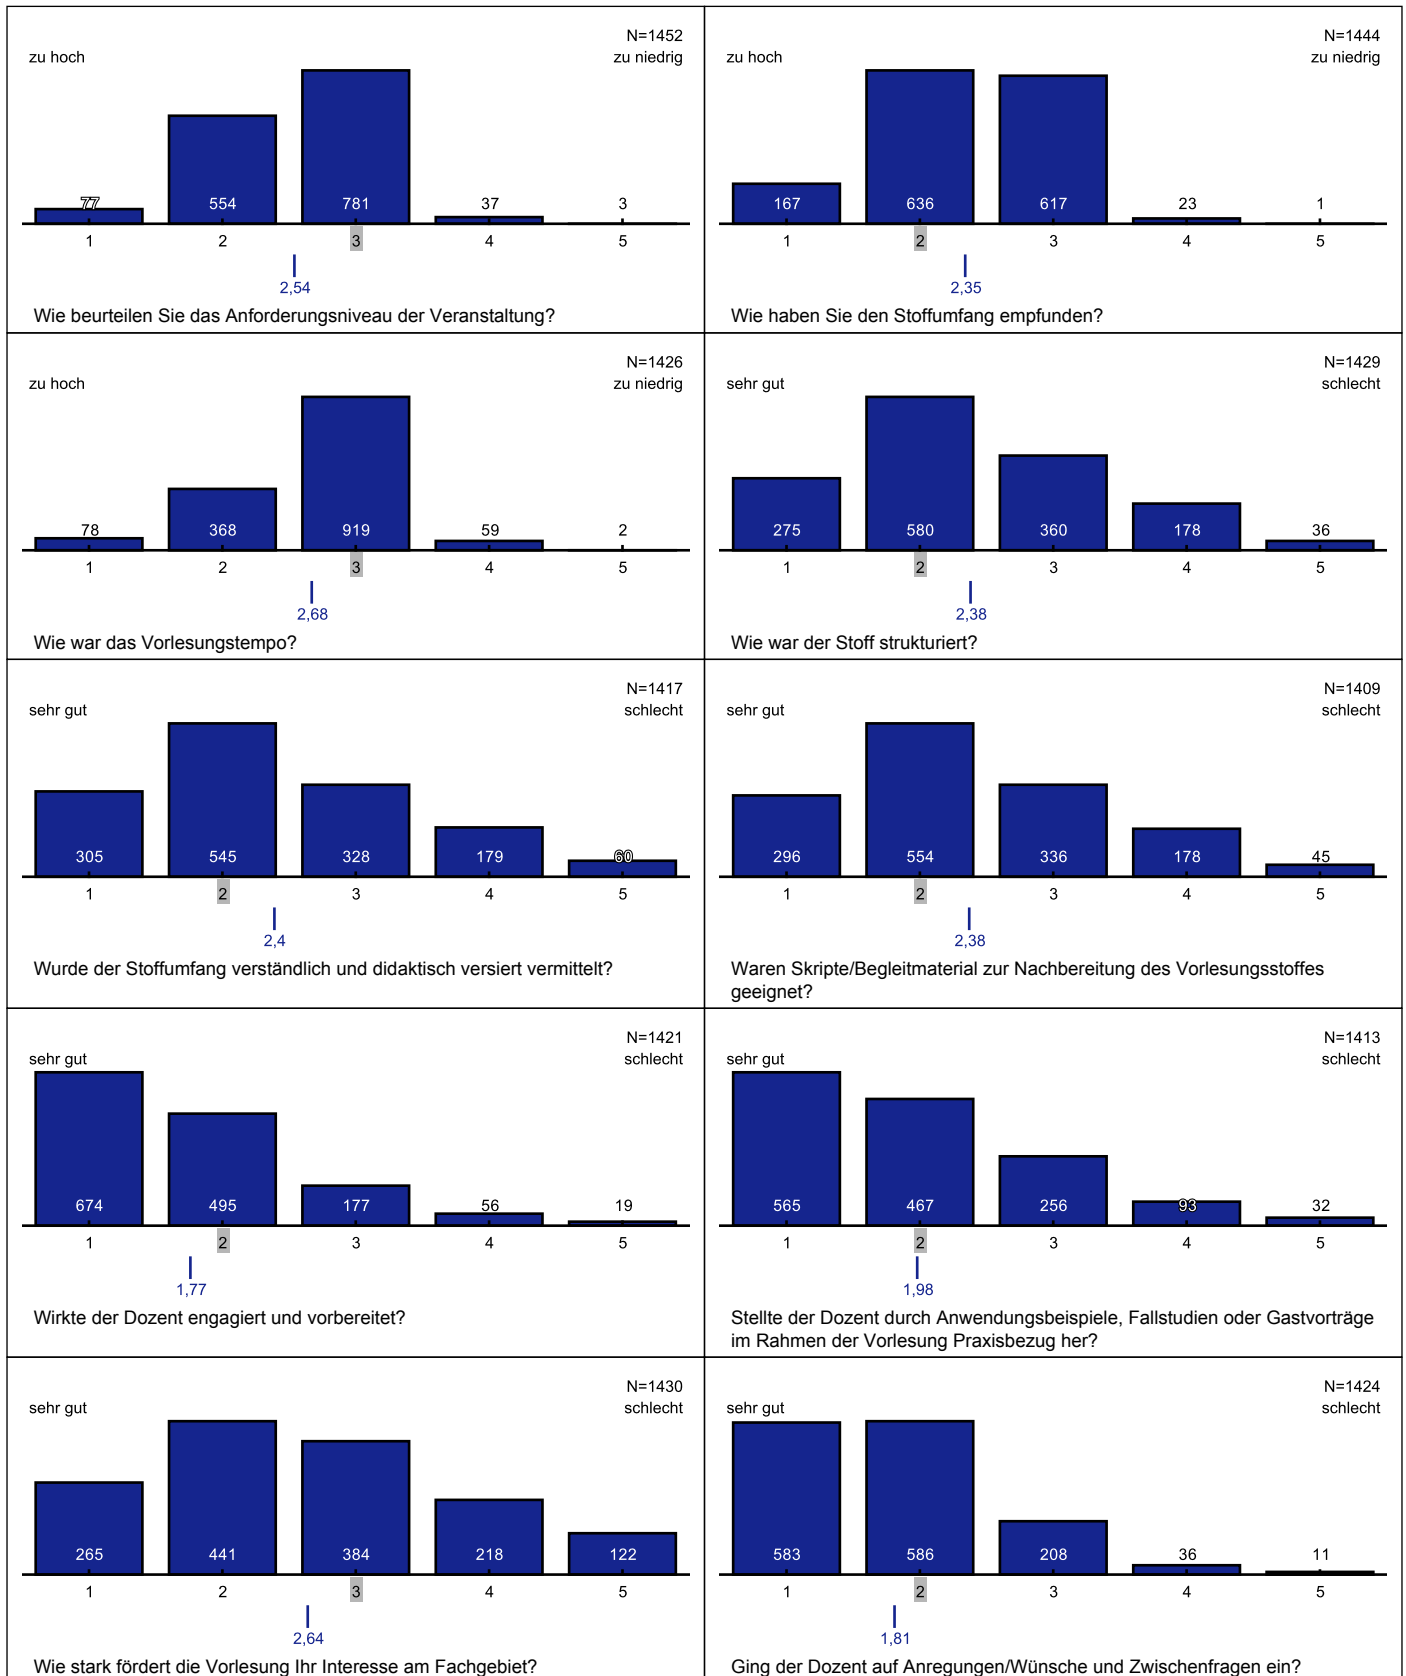

Detailauswertung für Kategorie Bachelor

In diesem Dokument sind alle abgegebenen Bewertungen aufgeführt.

Fragen zur Veranstaltung

Fragen zur Übung

Kommentare und Anmerkungen

Allgemeine Fragen

Bewertung des Seminars im Einzelnen

Kommentare und Anmerkungen
Einsatz neuer Medien

Grafiklegende