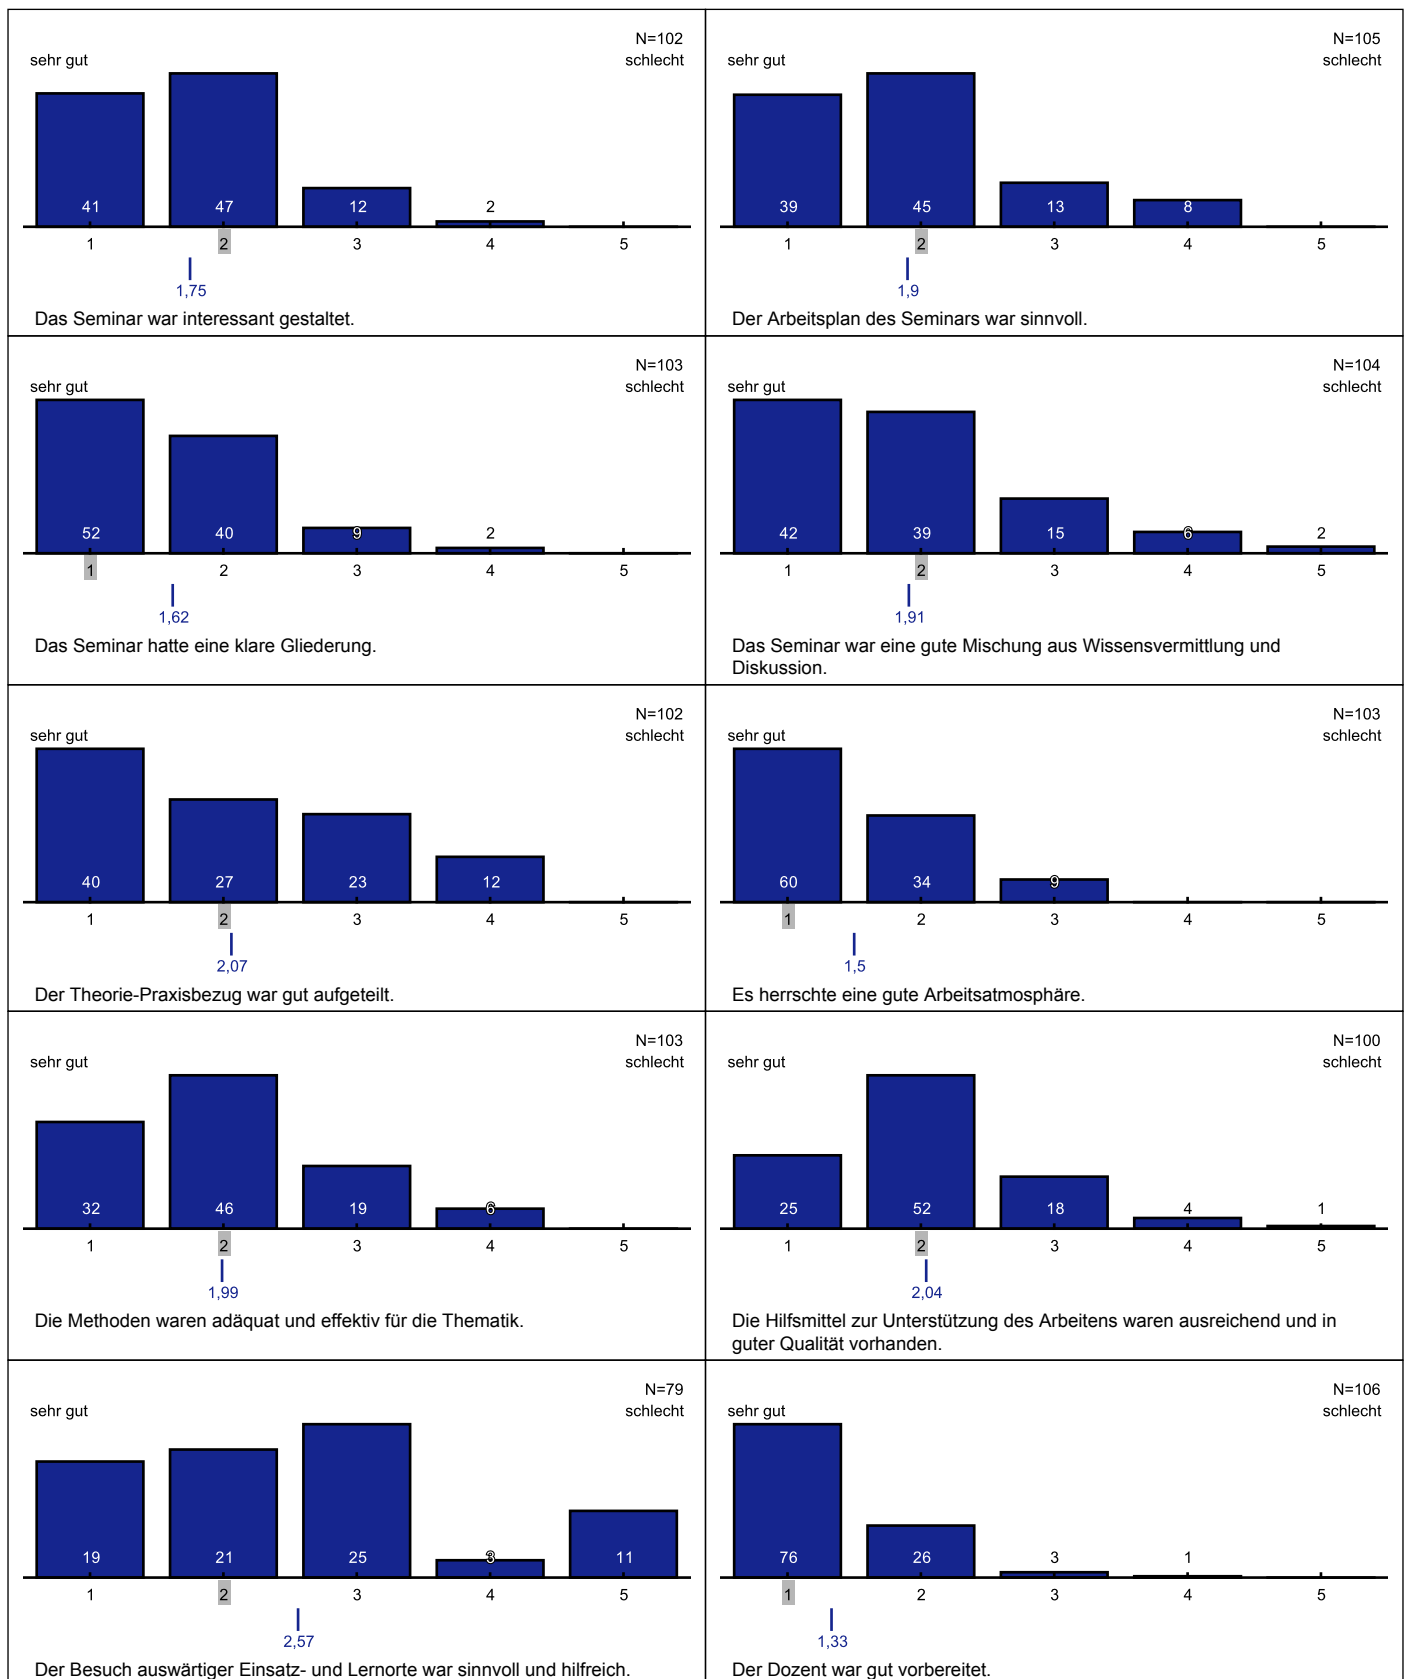

Detailauswertung für Kategorie Bachelor

In diesem Dokument sind alle abgegebenen Bewertungen aufgeführt.

Fragen zur Veranstaltung

Fragen zur Übung

Kommentare und Anmerkungen

Allgemeine Fragen

Bewertung des Seminars im Einzelnen

Kommentare und Anmerkungen
Einsatz neuer Medien

Grafiklegende