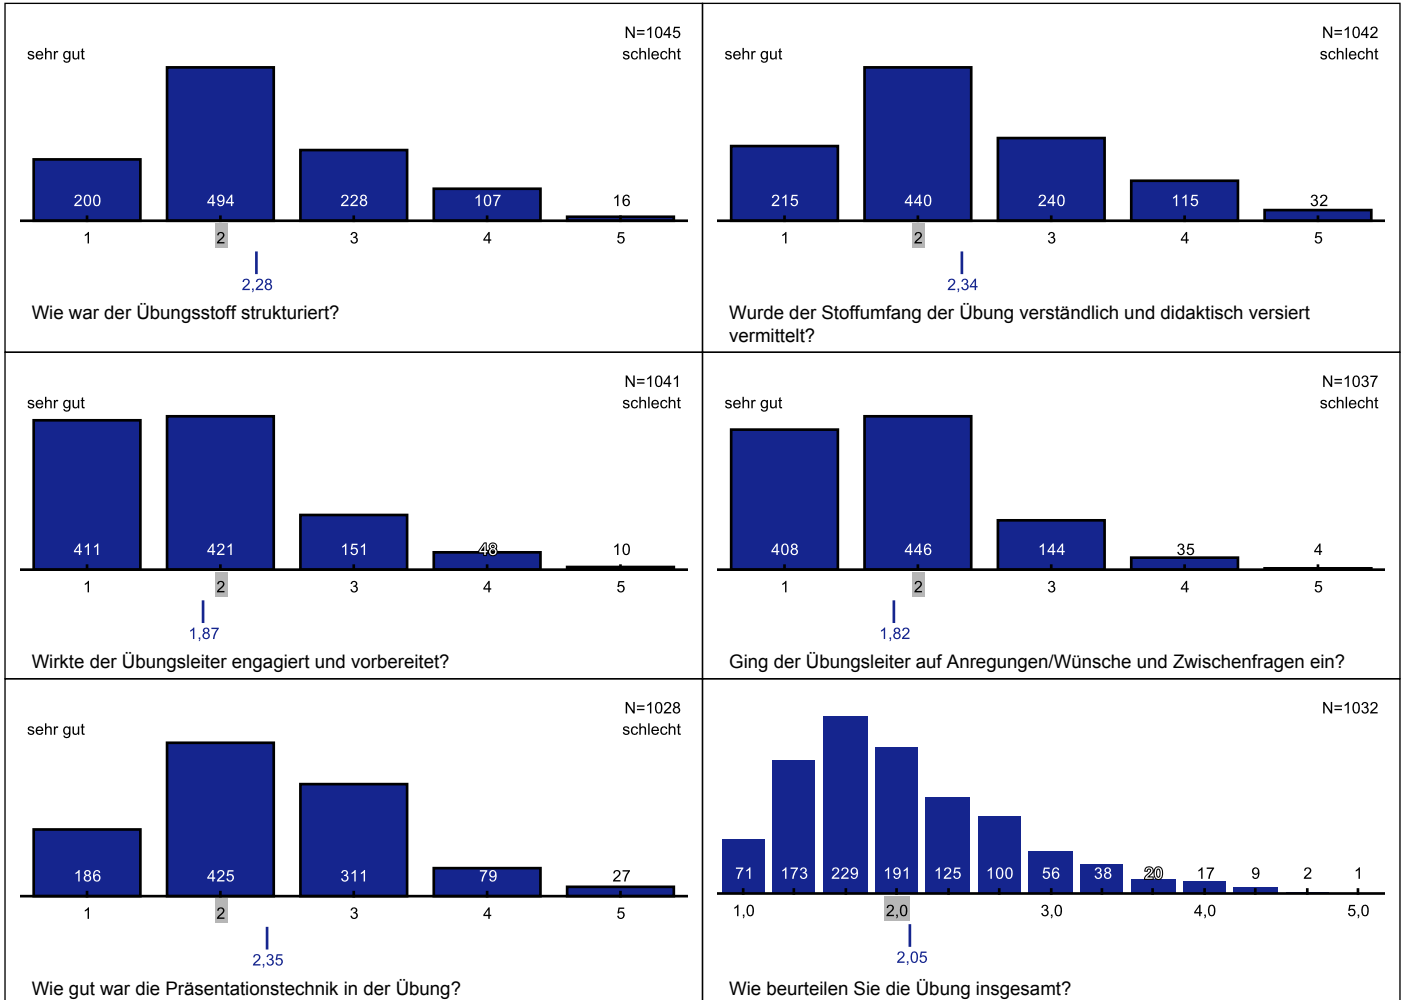

Detailauswertung für Kategorie Bachelor

In diesem Dokument sind alle abgegebenen Bewertungen aufgeführt.

Fragen zur Veranstaltung

Fragen zur Übung

Kommentare und Anmerkungen

Allgemeine Fragen

Bewertung des Seminars im Einzelnen

Kommentare und Anmerkungen
Einsatz neuer Medien

Grafiklegende