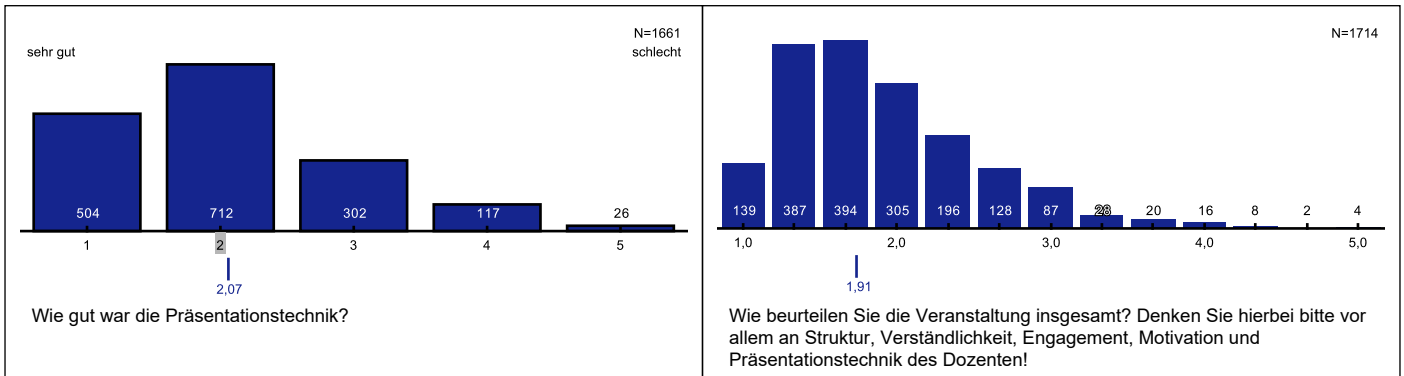

Kommentare und Anmerkungen