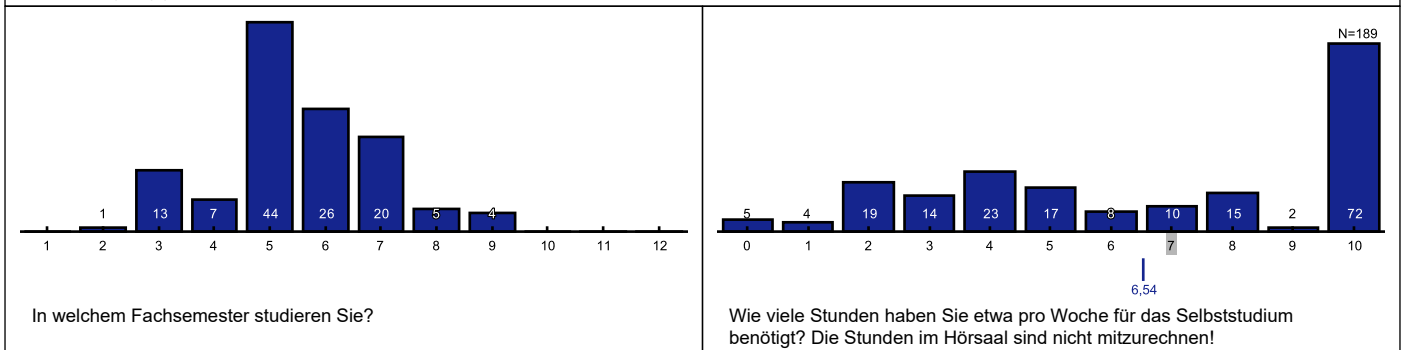

Kommentare und Anmerkungen