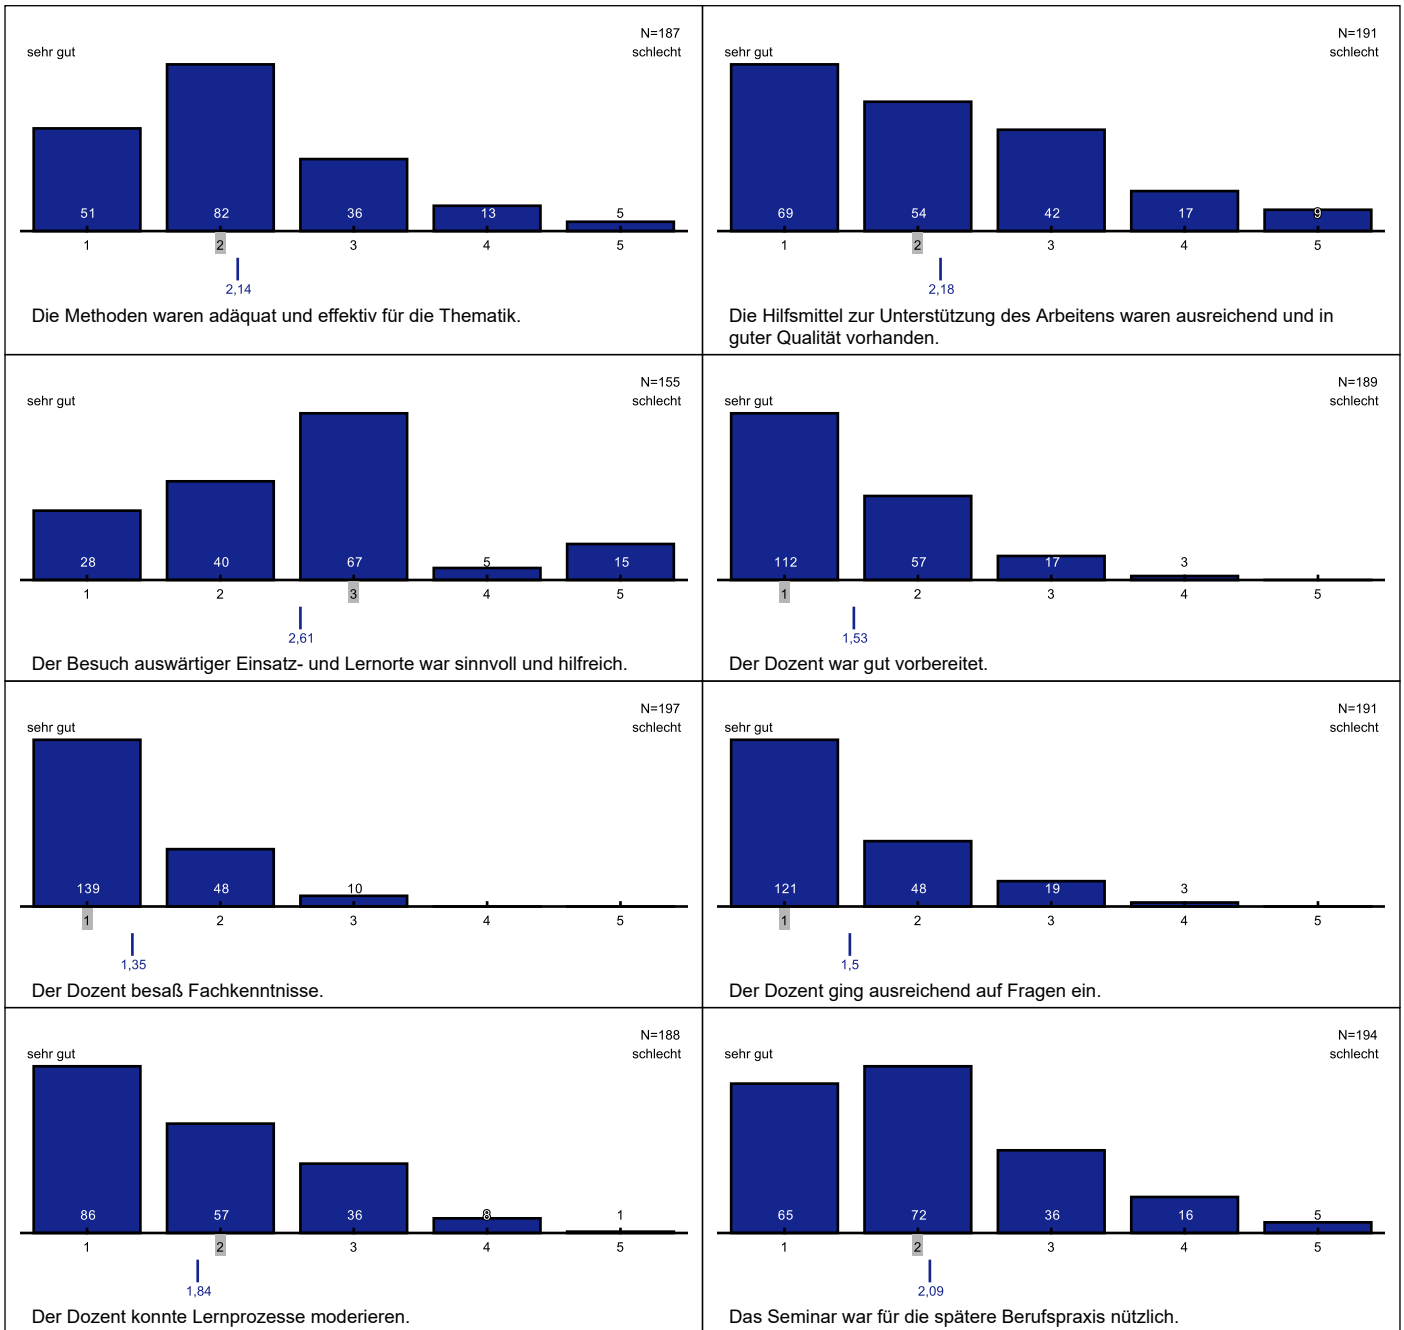

Kommentare und Anmerkungen

Legende