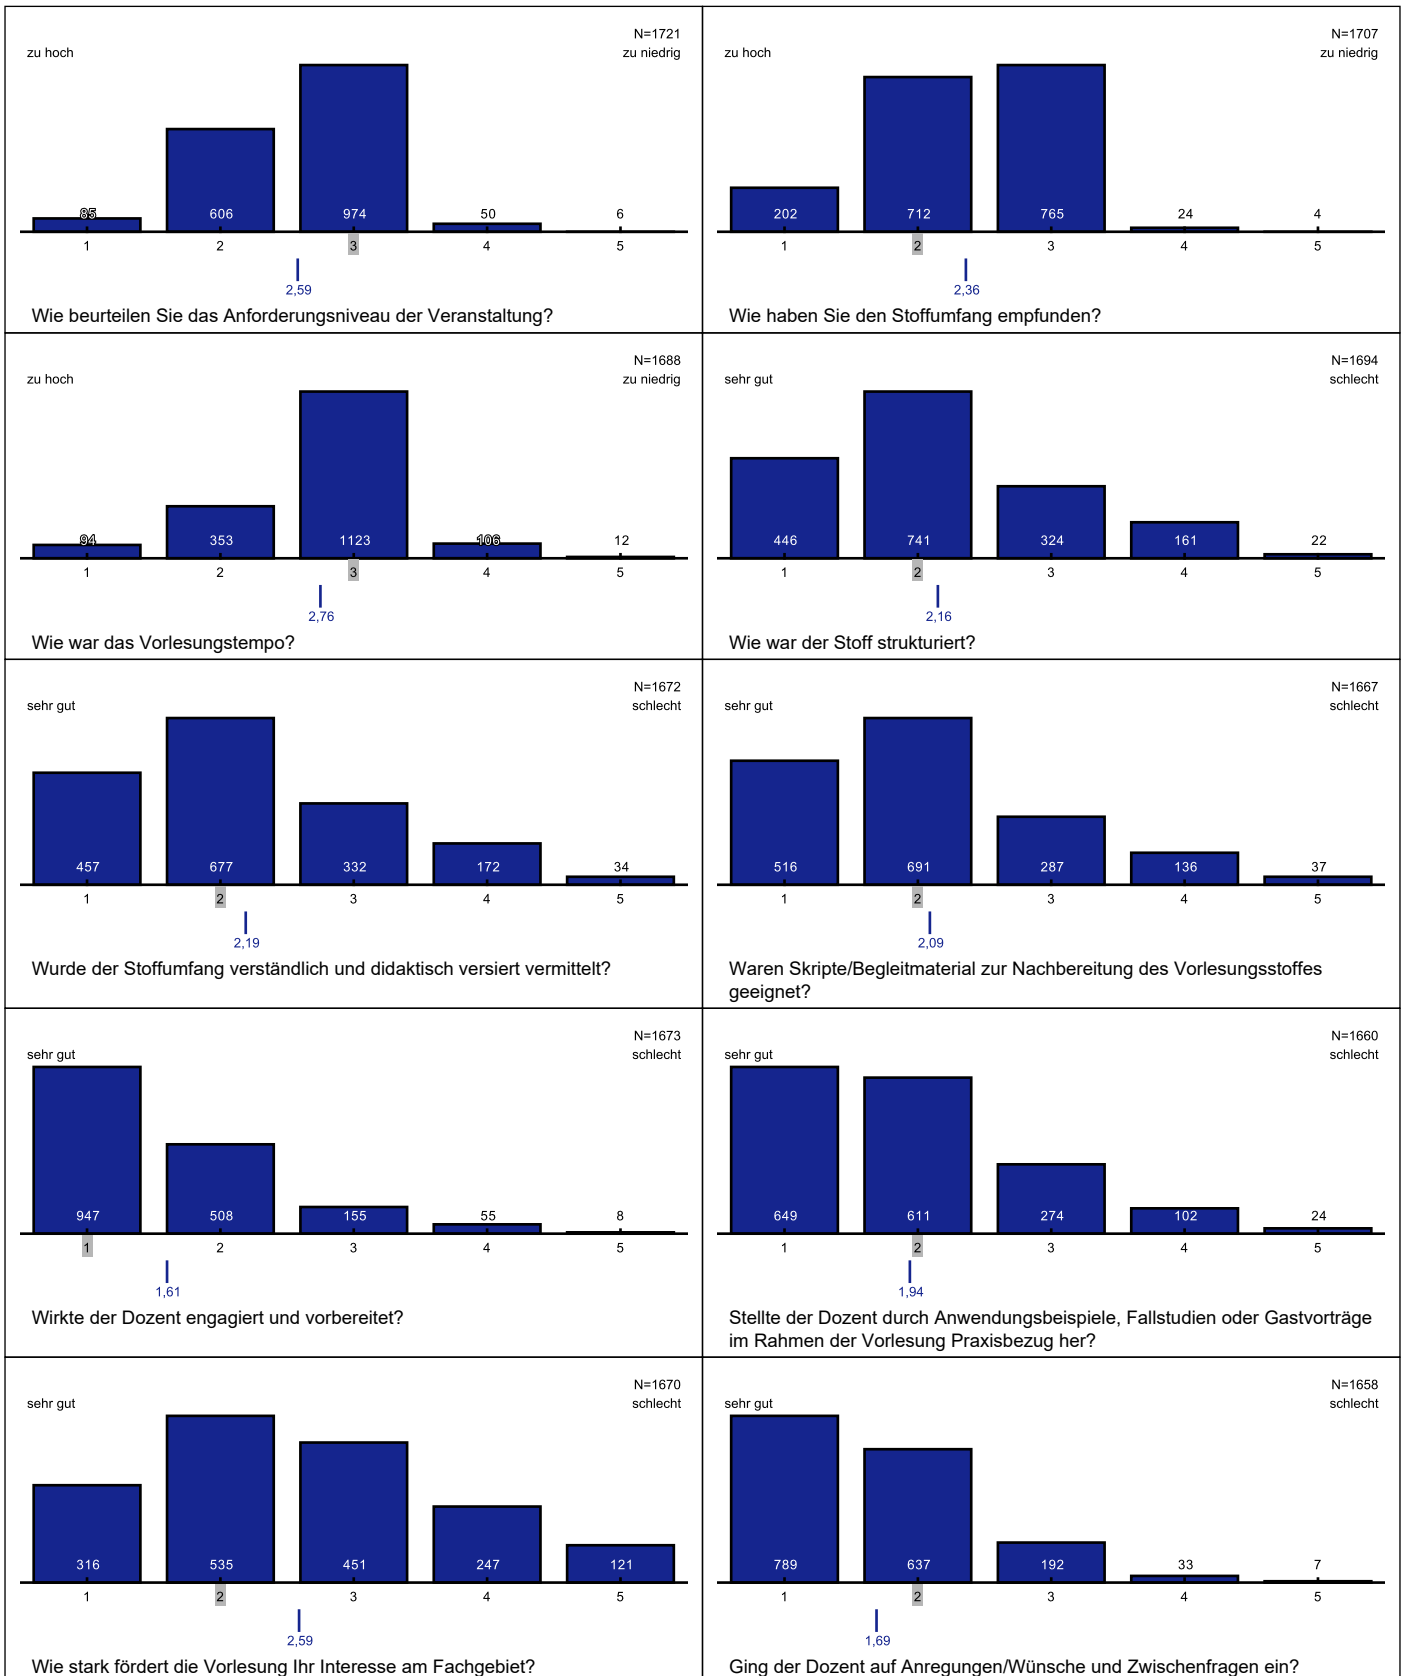

Fragen zur Veranstaltung