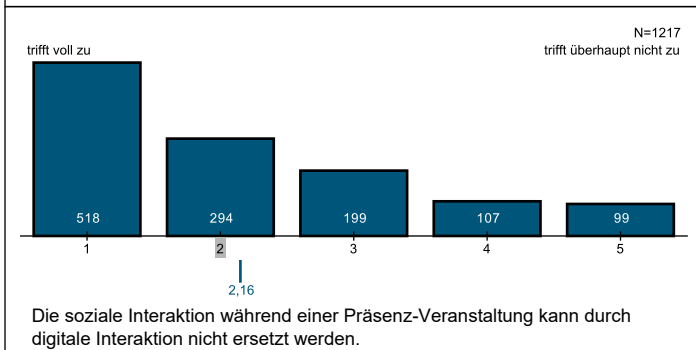

Detailauswertung für Ganze Evaluation Sommersemester 2021 (Wirtschaftswissenschaftliche Fakultät) Evaluation

In welchem Studiengang sind Sie eingeschrieben?

- A** Bachelor Business Administration and Economics (401)
- B** Bachelor Wirtschaftsinformatik (102)
- C** Bachelor Digital Transformation in Business and Society (22)
- D** Bachelor European Studies (9)
- E** Bachelor Kulturwirtschaft (302)
- F** Bachelor Staatswissenschaften (38)
- G** Bachelor Medien und Kommunikation (1)
- H** Bachelor Journalistik und Strategische Kommunikation (0)
- I** Bachelor Informatik (10)
- J** Bachelor Internet Computing (3)
- K** Bachelor Mathematik (7)
- L** Master Business Administration (165)
- M** Master International Economics and Business (54)
- N** Master Wirtschaftsinformatik (59)
- O** Master European Studies (0)
- P** Master Kulturwirtschaft (38)
- Q** Master Staatswissenschaften (0)
- R** Master of Development Studies (6)
- S** Master Medien und Kommunikation (0)
- T** Master Informatik (0)
- U** Master Computational Mathematics (1)
- V** Master Geographie (4)
- W** Rechtswissenschaft (4)
- X** Lehramt (42)
- Y** Sonstiges (11)

Fragen zur Veranstaltung

Gesamtzufriedenheit

Barrierefreiheit

Allgemeine Fragen

Gesamtzufriedenheit

Bewertung des Seminars im Einzelnen

Barrierefreiheit

Fragen zur Übung

Bewertung Online-Lehre

Legende