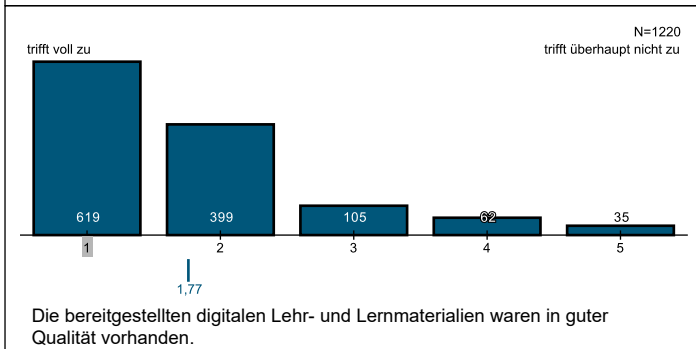

Detailauswertung für Ganze Evaluation Sommersemester 2021 (Wirtschaftswissenschaftliche Fakultät) Evaluation

In welchem Studiengang sind Sie eingeschrieben?

- A** Bachelor Business Administration and Economics (401)
- B** Bachelor Wirtschaftsinformatik (102)
- C** Bachelor Digital Transformation in Business and Society (22)
- D** Bachelor European Studies (9)
- E** Bachelor Kulturwirtschaft (302)
- F** Bachelor Staatswissenschaften (38)
- G** Bachelor Medien und Kommunikation (1)
- H** Bachelor Journalistik und Strategische Kommunikation (0)
- I** Bachelor Informatik (10)
- J** Bachelor Internet Computing (3)
- K** Bachelor Mathematik (7)
- L** Master Business Administration (165)
- M** Master International Economics and Business (54)
- N** Master Wirtschaftsinformatik (59)
- O** Master European Studies (0)
- P** Master Kulturwirtschaft (38)
- Q** Master Staatswissenschaften (0)
- R** Master of Development Studies (6)
- S** Master Medien und Kommunikation (0)
- T** Master Informatik (0)
- U** Master Computational Mathematics (1)
- V** Master Geographie (4)
- W** Rechtswissenschaft (4)
- X** Lehramt (42)
- Y** Sonstiges (11)

Fragen zur Veranstaltung

Gesamtzufriedenheit

Barrierefreiheit

Allgemeine Fragen

Gesamtzufriedenheit

Bewertung des Seminars im Einzelnen

Barrierefreiheit

Fragen zur Übung

Bewertung Online-Lehre

Legende