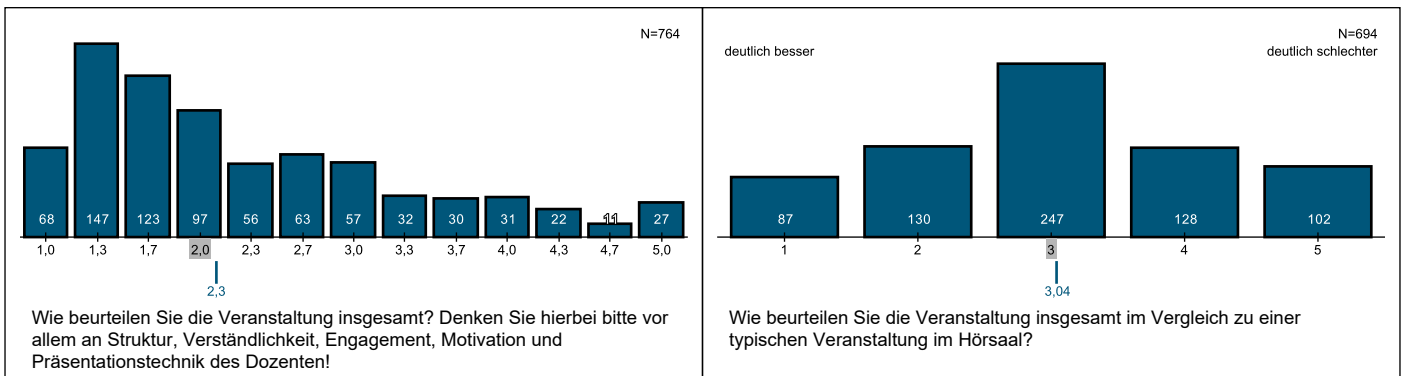

Detailauswertung für Ganze Evaluation Sommersemester 2021 (Wirtschaftswissenschaftliche Fakultät) Evaluation

In welchem Studiengang sind Sie eingeschrieben?

- A** Bachelor Business Administration and Economics (401)
- B** Bachelor Wirtschaftsinformatik (102)
- C** Bachelor Digital Transformation in Business and Society (22)
- D** Bachelor European Studies (9)
- E** Bachelor Kulturwirtschaft (302)
- F** Bachelor Staatswissenschaften (38)
- G** Bachelor Medien und Kommunikation (1)
- H** Bachelor Journalistik und Strategische Kommunikation (0)
- I** Bachelor Informatik (10)
- J** Bachelor Internet Computing (3)
- K** Bachelor Mathematik (7)
- L** Master Business Administration (165)
- M** Master International Economics and Business (54)
- N** Master Wirtschaftsinformatik (59)
- O** Master European Studies (0)
- P** Master Kulturwirtschaft (38)
- Q** Master Staatswissenschaften (0)
- R** Master of Development Studies (6)
- S** Master Medien und Kommunikation (0)
- T** Master Informatik (0)
- U** Master Computational Mathematics (1)
- V** Master Geographie (4)
- W** Rechtswissenschaft (4)
- X** Lehramt (42)
- Y** Sonstiges (11)

Fragen zur Veranstaltung

Gesamtzufriedenheit

Barrierefreiheit

Allgemeine Fragen

Gesamtzufriedenheit

Bewertung des Seminars im Einzelnen

Barrierefreiheit

Fragen zur Übung