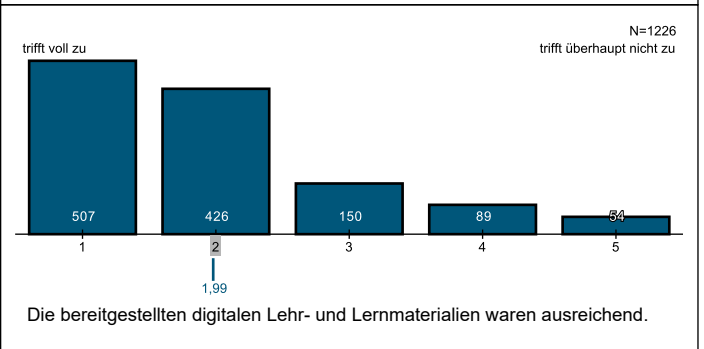

Detailauswertung für Ganze Evaluation Sommersemester 2021 (Wirtschaftswissenschaftliche Fakultät) Evaluation

In welchem Studiengang sind Sie eingeschrieben?

- A** Bachelor Business Administration and Economics (401)
- B** Bachelor Wirtschaftsinformatik (102)
- C** Bachelor Digital Transformation in Business and Society (22)
- D** Bachelor European Studies (9)
- E** Bachelor Kulturwirtschaft (302)
- F** Bachelor Staatswissenschaften (38)
- G** Bachelor Medien und Kommunikation (1)
- H** Bachelor Journalistik und Strategische Kommunikation (0)
- I** Bachelor Informatik (10)
- J** Bachelor Internet Computing (3)
- K** Bachelor Mathematik (7)
- L** Master Business Administration (165)
- M** Master International Economics and Business (54)
- N** Master Wirtschaftsinformatik (59)
- O** Master European Studies (0)
- P** Master Kulturwirtschaft (38)
- Q** Master Staatswissenschaften (0)
- R** Master of Development Studies (6)
- S** Master Medien und Kommunikation (0)
- T** Master Informatik (0)
- U** Master Computational Mathematics (1)
- V** Master Geographie (4)
- W** Rechtswissenschaft (4)
- X** Lehramt (42)
- Y** Sonstiges (11)

Fragen zur Veranstaltung

Gesamtzufriedenheit

Barrierefreiheit

Allgemeine Fragen

Gesamtzufriedenheit

Bewertung des Seminars im Einzelnen

Barrierefreiheit

Fragen zur Übung

Bewertung Online-Lehre

Legende