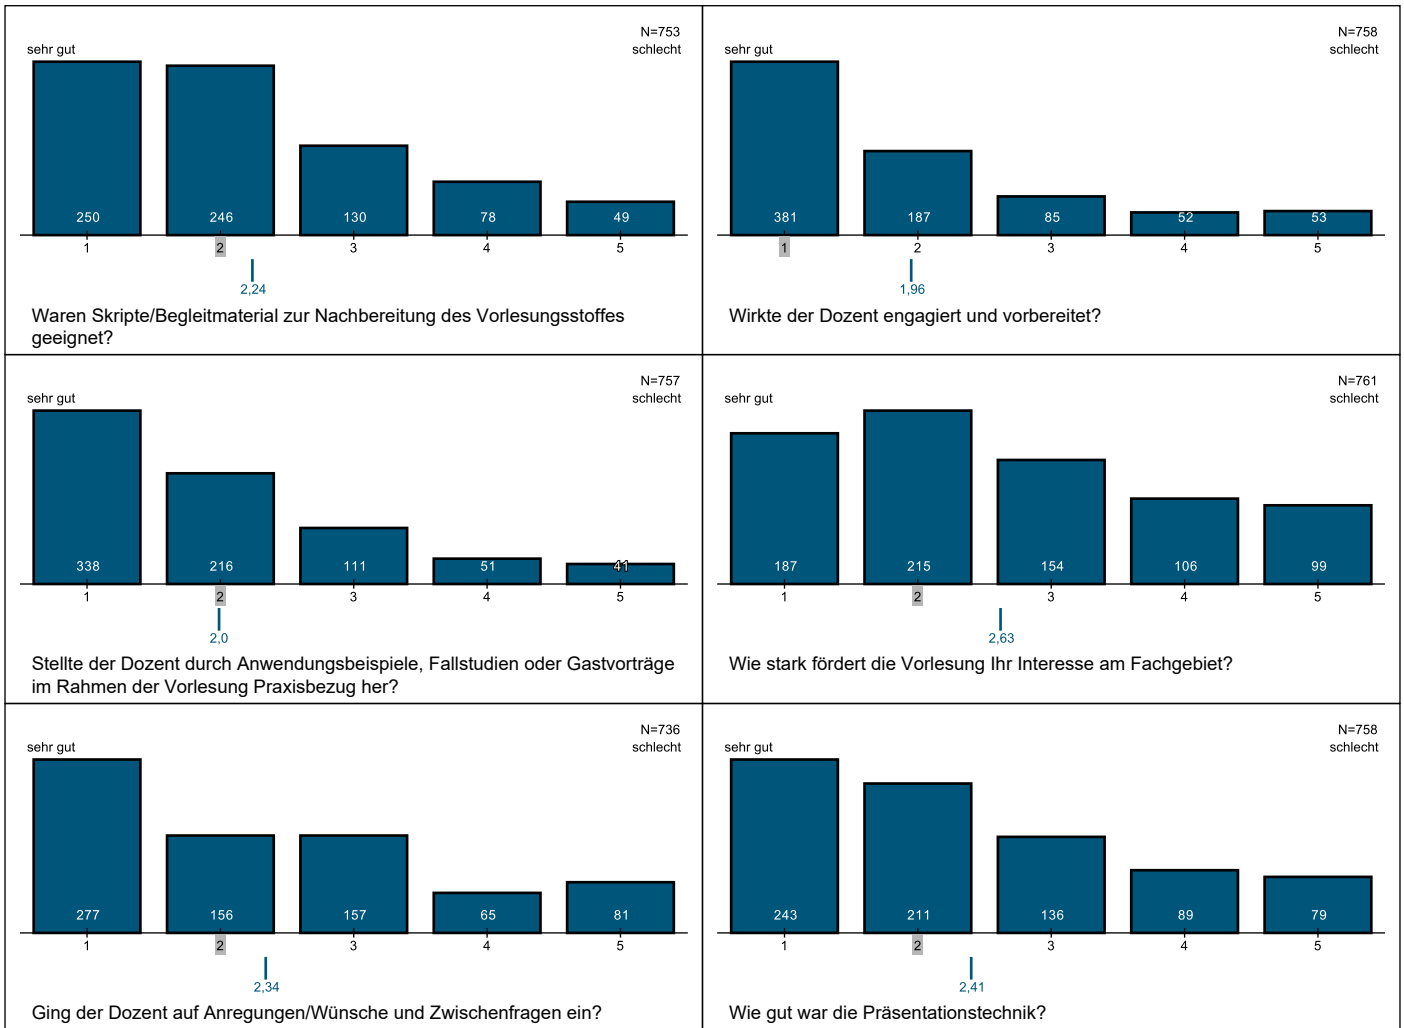

Detailauswertung für Ganze Evaluation Sommersemester 2021 (Wirtschaftswissenschaftliche Fakultät) Evaluation

In welchem Studiengang sind Sie eingeschrieben?

- A** Bachelor Business Administration and Economics (401)
- B** Bachelor Wirtschaftsinformatik (102)
- C** Bachelor Digital Transformation in Business and Society (22)
- D** Bachelor European Studies (9)
- E** Bachelor Kulturwirtschaft (302)
- F** Bachelor Staatswissenschaften (38)
- G** Bachelor Medien und Kommunikation (1)
- H** Bachelor Journalistik und Strategische Kommunikation (0)
- I** Bachelor Informatik (10)
- J** Bachelor Internet Computing (3)
- K** Bachelor Mathematik (7)
- L** Master Business Administration (165)
- M** Master International Economics and Business (54)
- N** Master Wirtschaftsinformatik (59)
- O** Master European Studies (0)
- P** Master Kulturwirtschaft (38)
- Q** Master Staatswissenschaften (0)
- R** Master of Development Studies (6)
- S** Master Medien und Kommunikation (0)
- T** Master Informatik (0)
- U** Master Computational Mathematics (1)
- V** Master Geographie (4)
- W** Rechtswissenschaft (4)
- X** Lehramt (42)
- Y** Sonstiges (11)

Fragen zur Veranstaltung

Gesamtzufriedenheit

Barrierefreiheit

Allgemeine Fragen

Gesamtzufriedenheit

Bewertung des Seminars im Einzelnen

Barrierefreiheit

Fragen zur Übung

Bewertung Online-Lehre

Legende