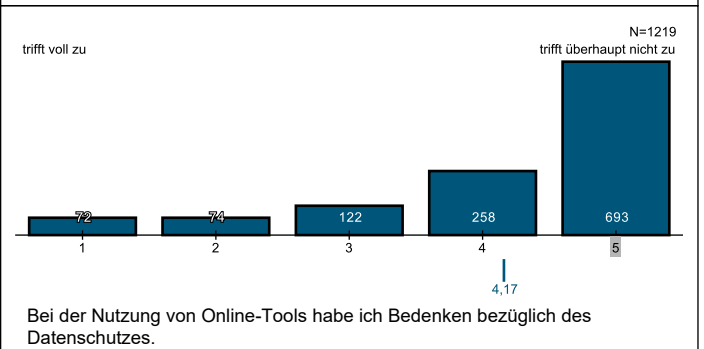

Detailauswertung für Ganze Evaluation Sommersemester 2021 (Wirtschaftswissenschaftliche Fakultät) Evaluation

In welchem Studiengang sind Sie eingeschrieben?

- A** Bachelor Business Administration and Economics (401)
- B** Bachelor Wirtschaftsinformatik (102)
- C** Bachelor Digital Transformation in Business and Society (22)
- D** Bachelor European Studies (9)
- E** Bachelor Kulturwirtschaft (302)
- F** Bachelor Staatswissenschaften (38)
- G** Bachelor Medien und Kommunikation (1)
- H** Bachelor Journalistik und Strategische Kommunikation (0)
- I** Bachelor Informatik (10)
- J** Bachelor Internet Computing (3)
- K** Bachelor Mathematik (7)
- L** Master Business Administration (165)
- M** Master International Economics and Business (54)
- N** Master Wirtschaftsinformatik (59)
- O** Master European Studies (0)
- P** Master Kulturwirtschaft (38)
- Q** Master Staatswissenschaften (0)
- R** Master of Development Studies (6)
- S** Master Medien und Kommunikation (0)
- T** Master Informatik (0)
- U** Master Computational Mathematics (1)
- V** Master Geographie (4)
- W** Rechtswissenschaft (4)
- X** Lehramt (42)
- Y** Sonstiges (11)

Fragen zur Veranstaltung

Gesamtzufriedenheit

Barrierefreiheit

Allgemeine Fragen

Gesamtzufriedenheit

Bewertung des Seminars im Einzelnen

Barrierefreiheit

Fragen zur Übung

Bewertung Online-Lehre

Legende