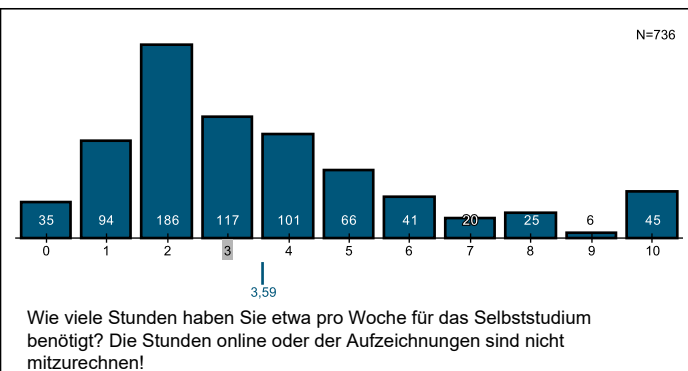

Detailauswertung für Ganze Evaluation Sommersemester 2021 (Wirtschaftswissenschaftliche Fakultät) Evaluation

In welchem Studiengang sind Sie eingeschrieben?

- A** Bachelor Business Administration and Economics (401)
- B** Bachelor Wirtschaftsinformatik (102)
- C** Bachelor Digital Transformation in Business and Society (22)
- D** Bachelor European Studies (9)
- E** Bachelor Kulturwirtschaft (302)
- F** Bachelor Staatswissenschaften (38)
- G** Bachelor Medien und Kommunikation (1)
- H** Bachelor Journalistik und Strategische Kommunikation (0)
- I** Bachelor Informatik (10)
- J** Bachelor Internet Computing (3)
- K** Bachelor Mathematik (7)
- L** Master Business Administration (165)
- M** Master International Economics and Business (54)
- N** Master Wirtschaftsinformatik (59)
- O** Master European Studies (0)
- P** Master Kulturwirtschaft (38)
- Q** Master Staatswissenschaften (0)
- R** Master of Development Studies (6)
- S** Master Medien und Kommunikation (0)
- T** Master Informatik (0)
- U** Master Computational Mathematics (1)
- V** Master Geographie (4)
- W** Rechtswissenschaft (4)
- X** Lehramt (42)
- Y** Sonstiges (11)

Fragen zur Veranstaltung

Gesamtzufriedenheit

Barrierefreiheit

Allgemeine Fragen

Gesamtzufriedenheit

Bewertung des Seminars im Einzelnen

Barrierefreiheit

Fragen zur Übung