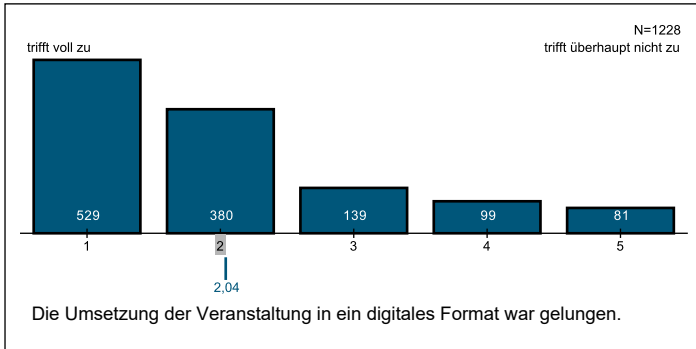

Detailauswertung für Ganze Evaluation Sommersemester 2021 (Wirtschaftswissenschaftliche Fakultät) Evaluation

In welchem Studiengang sind Sie eingeschrieben?

- A** Bachelor Business Administration and Economics (401)
- B** Bachelor Wirtschaftsinformatik (102)
- C** Bachelor Digital Transformation in Business and Society (22)
- D** Bachelor European Studies (9)
- E** Bachelor Kulturwirtschaft (302)
- F** Bachelor Staatswissenschaften (38)
- G** Bachelor Medien und Kommunikation (1)
- H** Bachelor Journalistik und Strategische Kommunikation (0)
- I** Bachelor Informatik (10)
- J** Bachelor Internet Computing (3)
- K** Bachelor Mathematik (7)
- L** Master Business Administration (165)
- M** Master International Economics and Business (54)
- N** Master Wirtschaftsinformatik (59)
- O** Master European Studies (0)
- P** Master Kulturwirtschaft (38)
- Q** Master Staatswissenschaften (0)
- R** Master of Development Studies (6)
- S** Master Medien und Kommunikation (0)
- T** Master Informatik (0)
- U** Master Computational Mathematics (1)
- V** Master Geographie (4)
- W** Rechtswissenschaft (4)
- X** Lehramt (42)
- Y** Sonstiges (11)

Fragen zur Veranstaltung

Gesamtzufriedenheit

Barrierefreiheit

Allgemeine Fragen

Gesamtzufriedenheit

Bewertung des Seminars im Einzelnen

Barrierefreiheit

Fragen zur Übung

Bewertung Online-Lehre

Legende