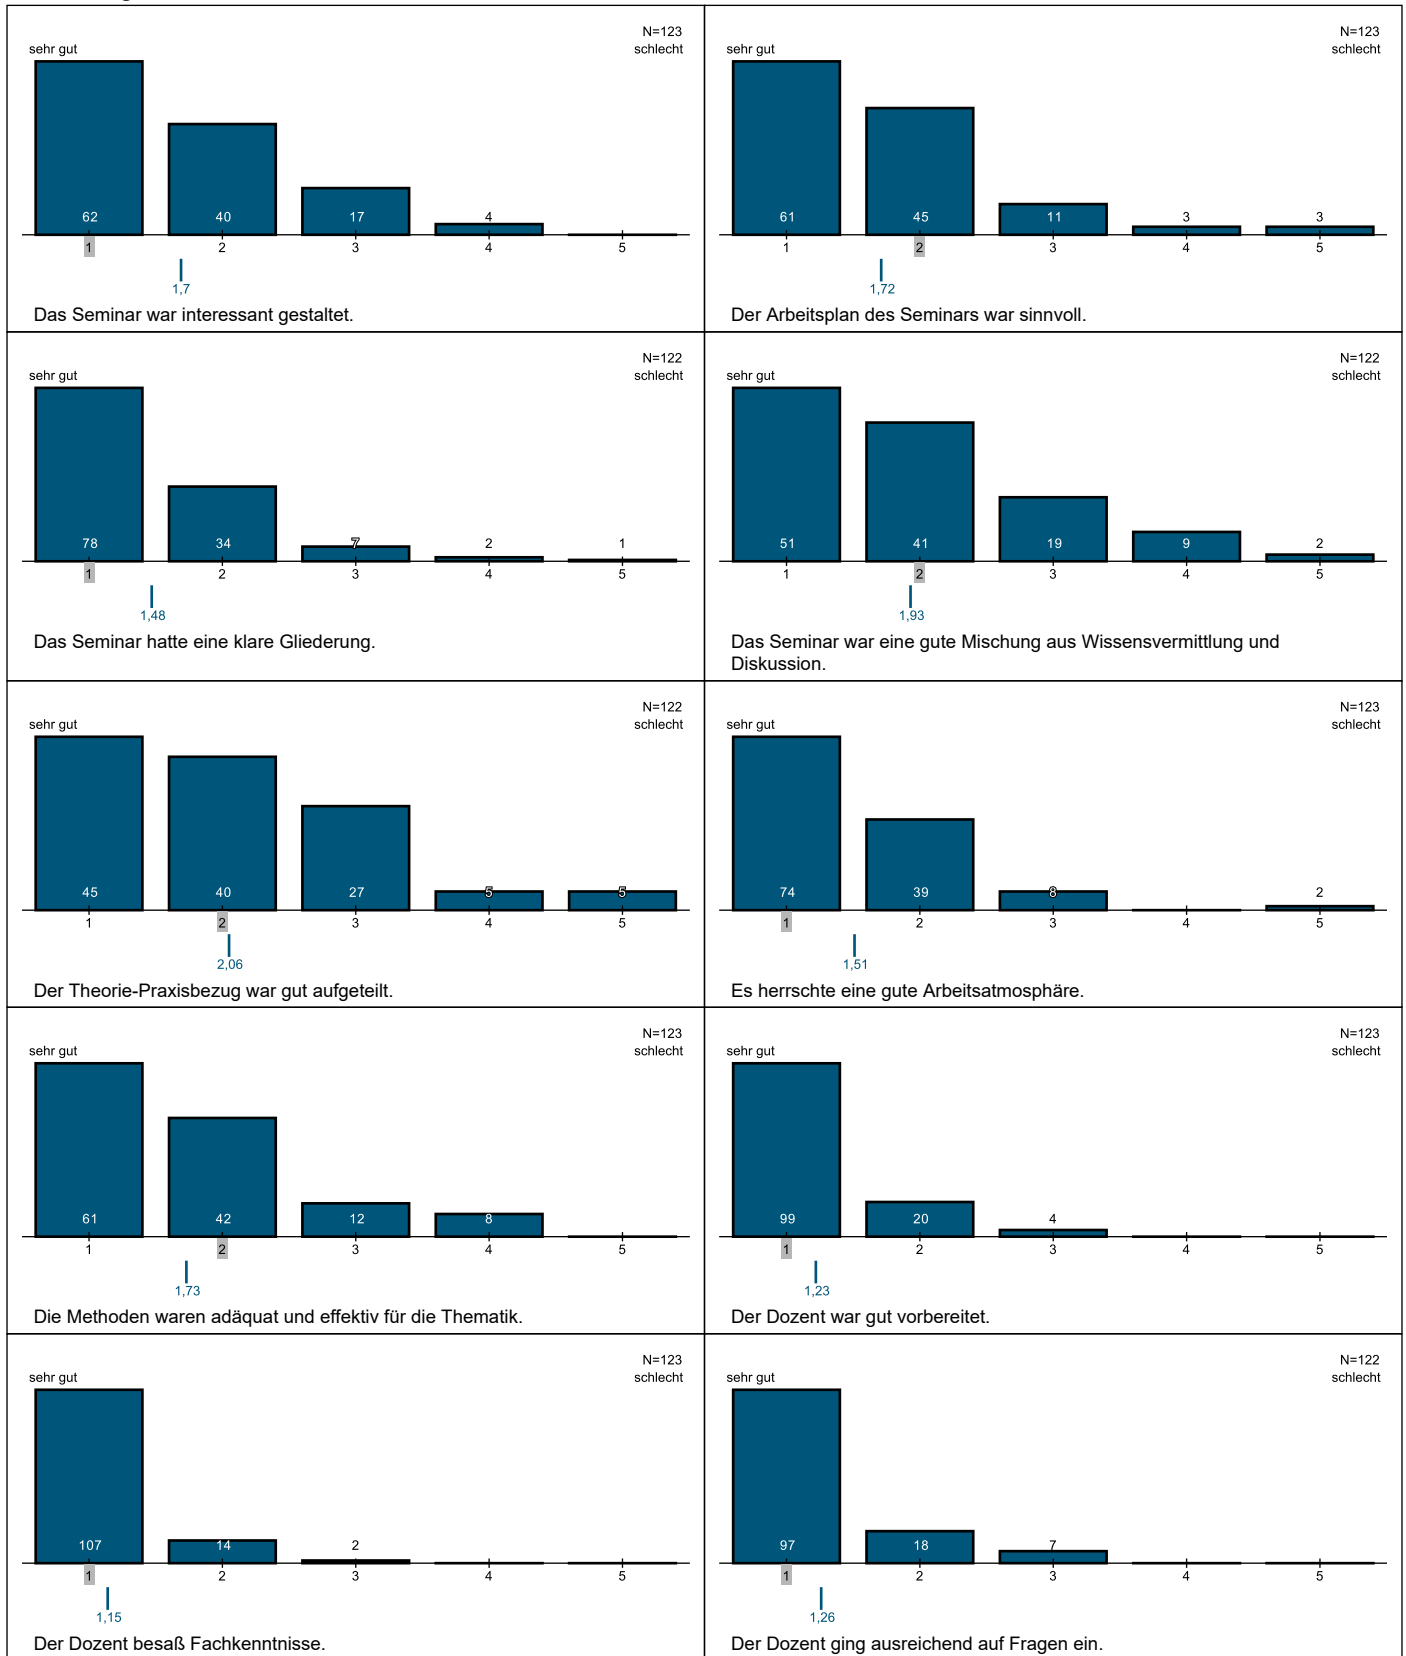

Detailauswertung für Ganze Evaluation Sommersemester 2021 (Wirtschaftswissenschaftliche Fakultät) Evaluation

In welchem Studiengang sind Sie eingeschrieben?

- A** Bachelor Business Administration and Economics (401)
- B** Bachelor Wirtschaftsinformatik (102)
- C** Bachelor Digital Transformation in Business and Society (22)
- D** Bachelor European Studies (9)
- E** Bachelor Kulturwirtschaft (302)
- F** Bachelor Staatswissenschaften (38)
- G** Bachelor Medien und Kommunikation (1)
- H** Bachelor Journalistik und Strategische Kommunikation (0)
- I** Bachelor Informatik (10)
- J** Bachelor Internet Computing (3)
- K** Bachelor Mathematik (7)
- L** Master Business Administration (165)
- M** Master International Economics and Business (54)
- N** Master Wirtschaftsinformatik (59)
- O** Master European Studies (0)
- P** Master Kulturwirtschaft (38)
- Q** Master Staatswissenschaften (0)
- R** Master of Development Studies (6)
- S** Master Medien und Kommunikation (0)
- T** Master Informatik (0)
- U** Master Computational Mathematics (1)
- V** Master Geographie (4)
- W** Rechtswissenschaft (4)
- X** Lehramt (42)
- Y** Sonstiges (11)

Fragen zur Veranstaltung

Gesamtzufriedenheit

Barrierefreiheit

Allgemeine Fragen

Gesamtzufriedenheit

Bewertung des Seminars im Einzelnen

Barrierefreiheit

Fragen zur Übung

Bewertung Online-Lehre

Legende