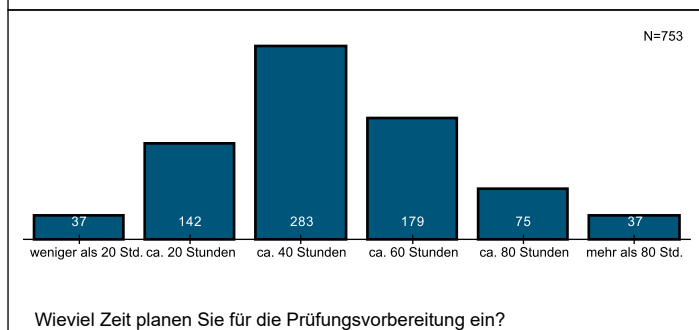

Detailauswertung für Ganze Evaluation Sommersemester 2021 (Wirtschaftswissenschaftliche Fakultät) Evaluation

In welchem Studiengang sind Sie eingeschrieben?

- A** Bachelor Business Administration and Economics (401)
- B** Bachelor Wirtschaftsinformatik (102)
- C** Bachelor Digital Transformation in Business and Society (22)
- D** Bachelor European Studies (9)
- E** Bachelor Kulturwirtschaft (302)
- F** Bachelor Staatswissenschaften (38)
- G** Bachelor Medien und Kommunikation (1)
- H** Bachelor Journalistik und Strategische Kommunikation (0)
- I** Bachelor Informatik (10)
- J** Bachelor Internet Computing (3)
- K** Bachelor Mathematik (7)
- L** Master Business Administration (165)
- M** Master International Economics and Business (54)
- N** Master Wirtschaftsinformatik (59)
- O** Master European Studies (0)
- P** Master Kulturwirtschaft (38)
- Q** Master Staatswissenschaften (0)
- R** Master of Development Studies (6)
- S** Master Medien und Kommunikation (0)
- T** Master Informatik (0)
- U** Master Computational Mathematics (1)
- V** Master Geographie (4)
- W** Rechtswissenschaft (4)
- X** Lehramt (42)
- Y** Sonstiges (11)