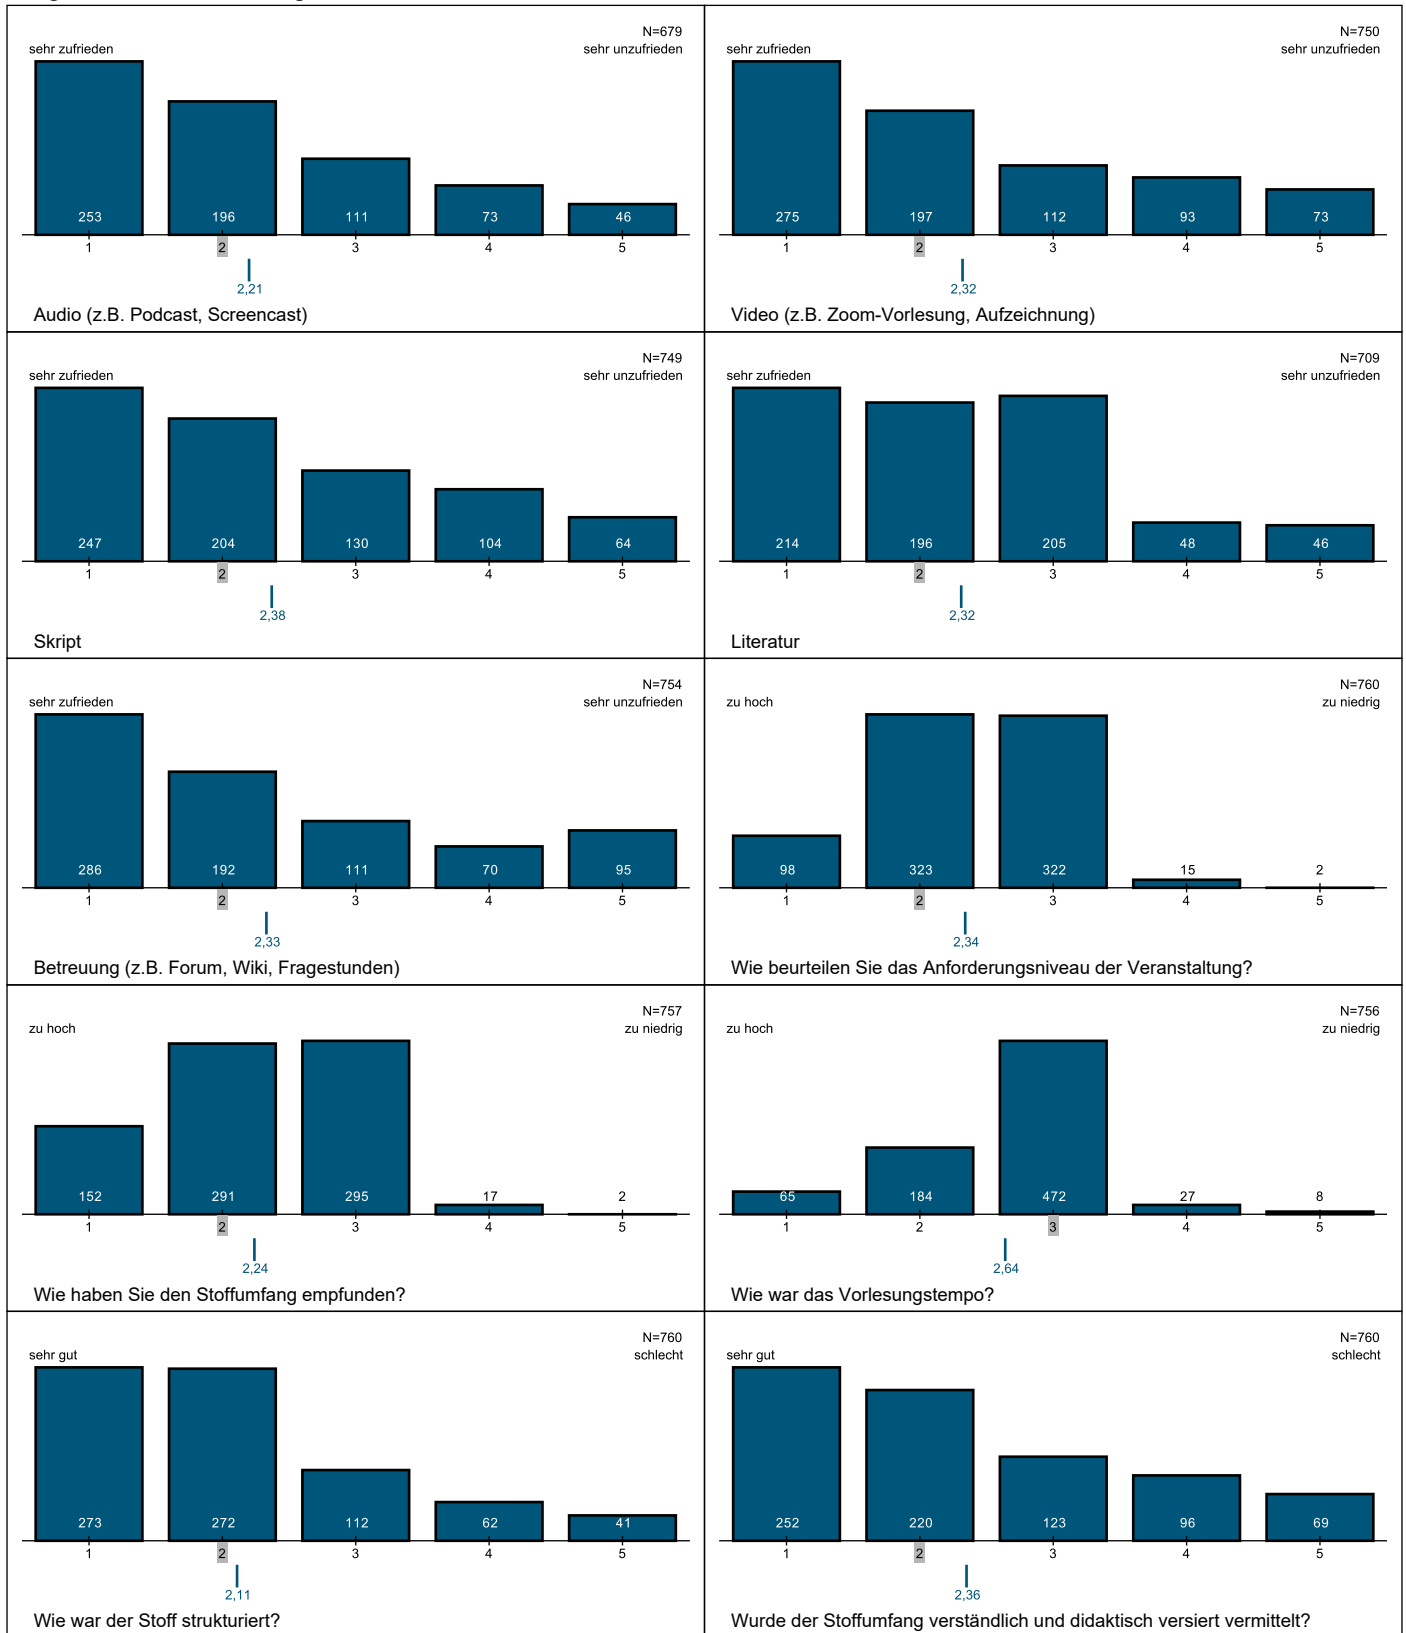

Detailauswertung für Ganze Evaluation Sommersemester 2021 (Wirtschaftswissenschaftliche Fakultät) Evaluation

In welchem Studiengang sind Sie eingeschrieben?

- A** Bachelor Business Administration and Economics (401)
- B** Bachelor Wirtschaftsinformatik (102)
- C** Bachelor Digital Transformation in Business and Society (22)
- D** Bachelor European Studies (9)
- E** Bachelor Kulturwirtschaft (302)
- F** Bachelor Staatswissenschaften (38)
- G** Bachelor Medien und Kommunikation (1)
- H** Bachelor Journalistik und Strategische Kommunikation (0)
- I** Bachelor Informatik (10)
- J** Bachelor Internet Computing (3)
- K** Bachelor Mathematik (7)
- L** Master Business Administration (165)
- M** Master International Economics and Business (54)
- N** Master Wirtschaftsinformatik (59)
- O** Master European Studies (0)
- P** Master Kulturwirtschaft (38)
- Q** Master Staatswissenschaften (0)
- R** Master of Development Studies (6)
- S** Master Medien und Kommunikation (0)
- T** Master Informatik (0)
- U** Master Computational Mathematics (1)
- V** Master Geographie (4)
- W** Rechtswissenschaft (4)
- X** Lehramt (42)
- Y** Sonstiges (11)

Fragen zur Veranstaltung

Gesamtzufriedenheit

Barrierefreiheit

Allgemeine Fragen

Gesamtzufriedenheit

Bewertung des Seminars im Einzelnen

Barrierefreiheit

Fragen zur Übung

Bewertung Online-Lehre

Legende