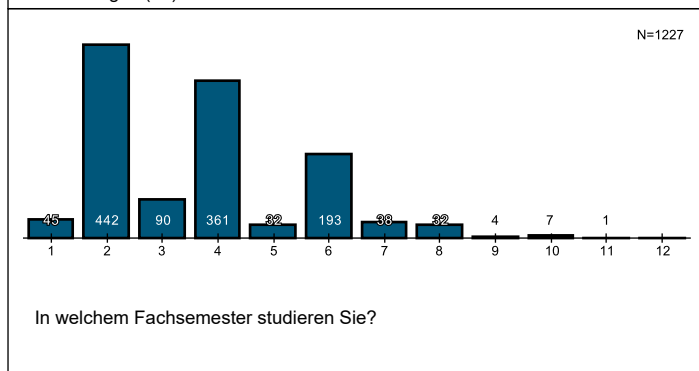

Detailauswertung für Ganze Evaluation Sommersemester 2021 (Wirtschaftswissenschaftliche Fakultät) Evaluation

In welchem Studiengang sind Sie eingeschrieben?

- A** Bachelor Business Administration and Economics (401)
- B** Bachelor Wirtschaftsinformatik (102)
- C** Bachelor Digital Transformation in Business and Society (22)
- D** Bachelor European Studies (9)
- E** Bachelor Kulturwirtschaft (302)
- F** Bachelor Staatswissenschaften (38)
- G** Bachelor Medien und Kommunikation (1)
- H** Bachelor Journalistik und Strategische Kommunikation (0)
- I** Bachelor Informatik (10)
- J** Bachelor Internet Computing (3)
- K** Bachelor Mathematik (7)
- L** Master Business Administration (165)
- M** Master International Economics and Business (54)
- N** Master Wirtschaftsinformatik (59)
- O** Master European Studies (0)
- P** Master Kulturwirtschaft (38)
- Q** Master Staatswissenschaften (0)
- R** Master of Development Studies (6)
- S** Master Medien und Kommunikation (0)
- T** Master Informatik (0)
- U** Master Computational Mathematics (1)
- V** Master Geographie (4)
- W** Rechtswissenschaft (4)
- X** Lehramt (42)
- Y** Sonstiges (11)