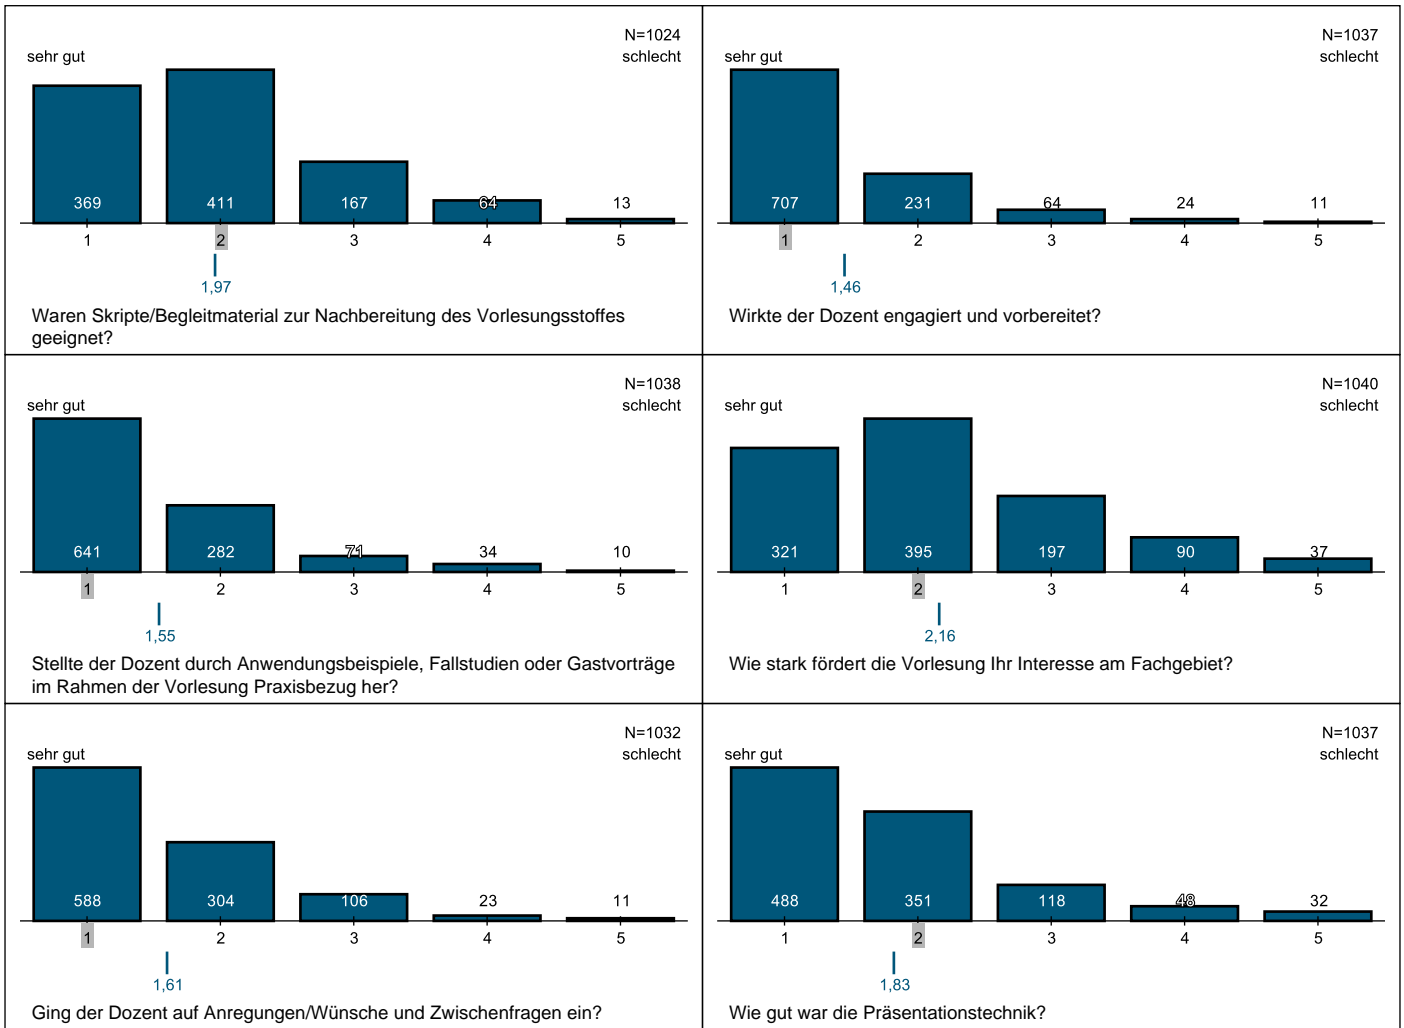

## Detailauswertung für Ganze Evaluation Wintersemester 2022/23 (Wirtschaftswissenschaftliche Fakultät) Evaluation

## Fragen zur Veranstaltung

**Gesamtzufriedenheit**

**Barrierefreiheit**

Allgemeine Fragen

Gesamtzufriedenheit

Bewertung des Seminars im Einzelnen