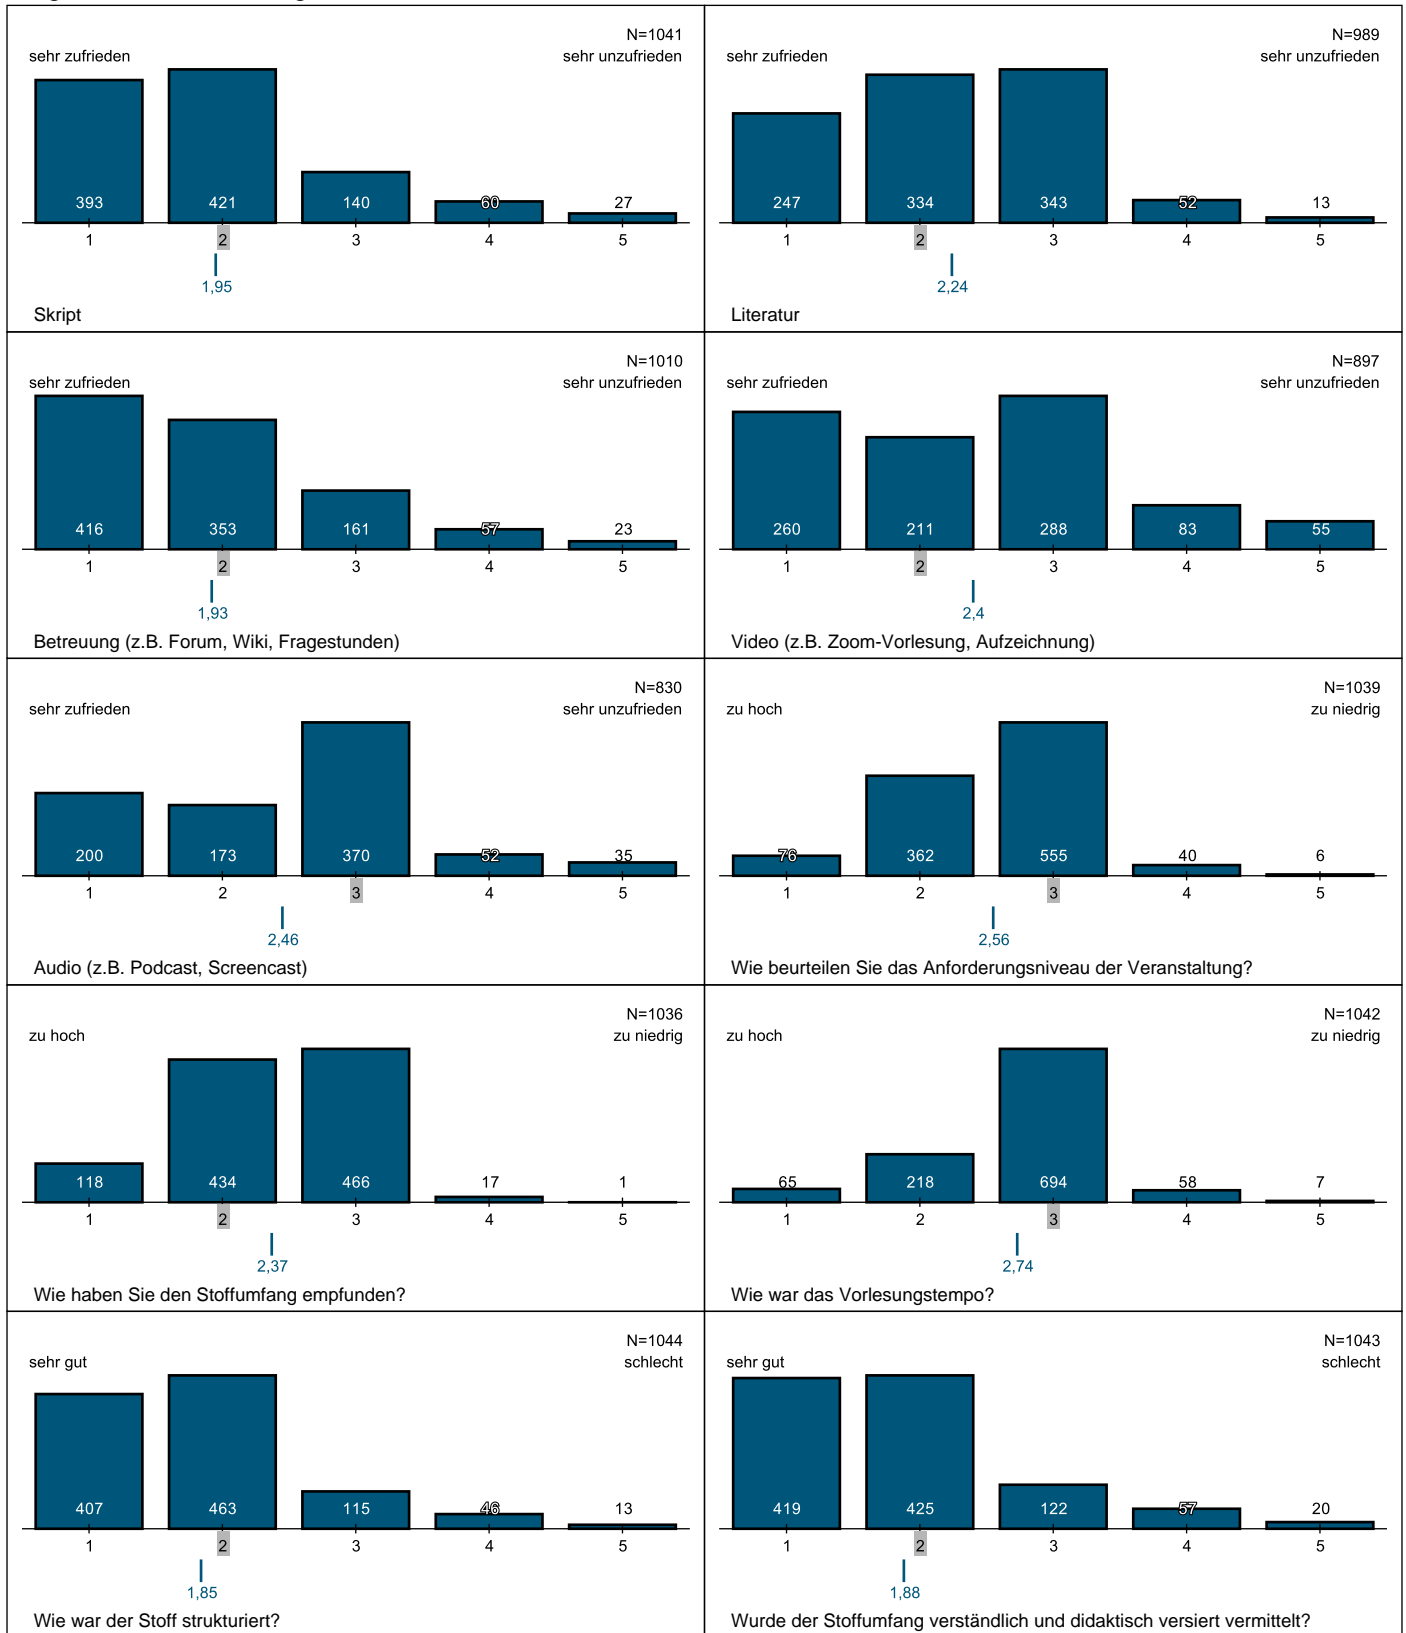

## Detailauswertung für Ganze Evaluation Wintersemester 2022/23 (Wirtschaftswissenschaftliche Fakultät) Evaluation

## Fragen zur Veranstaltung

**Gesamtzufriedenheit**

**Barrierefreiheit**

Allgemeine Fragen

Gesamtzufriedenheit

Bewertung des Seminars im Einzelnen

## Barrierefreiheit