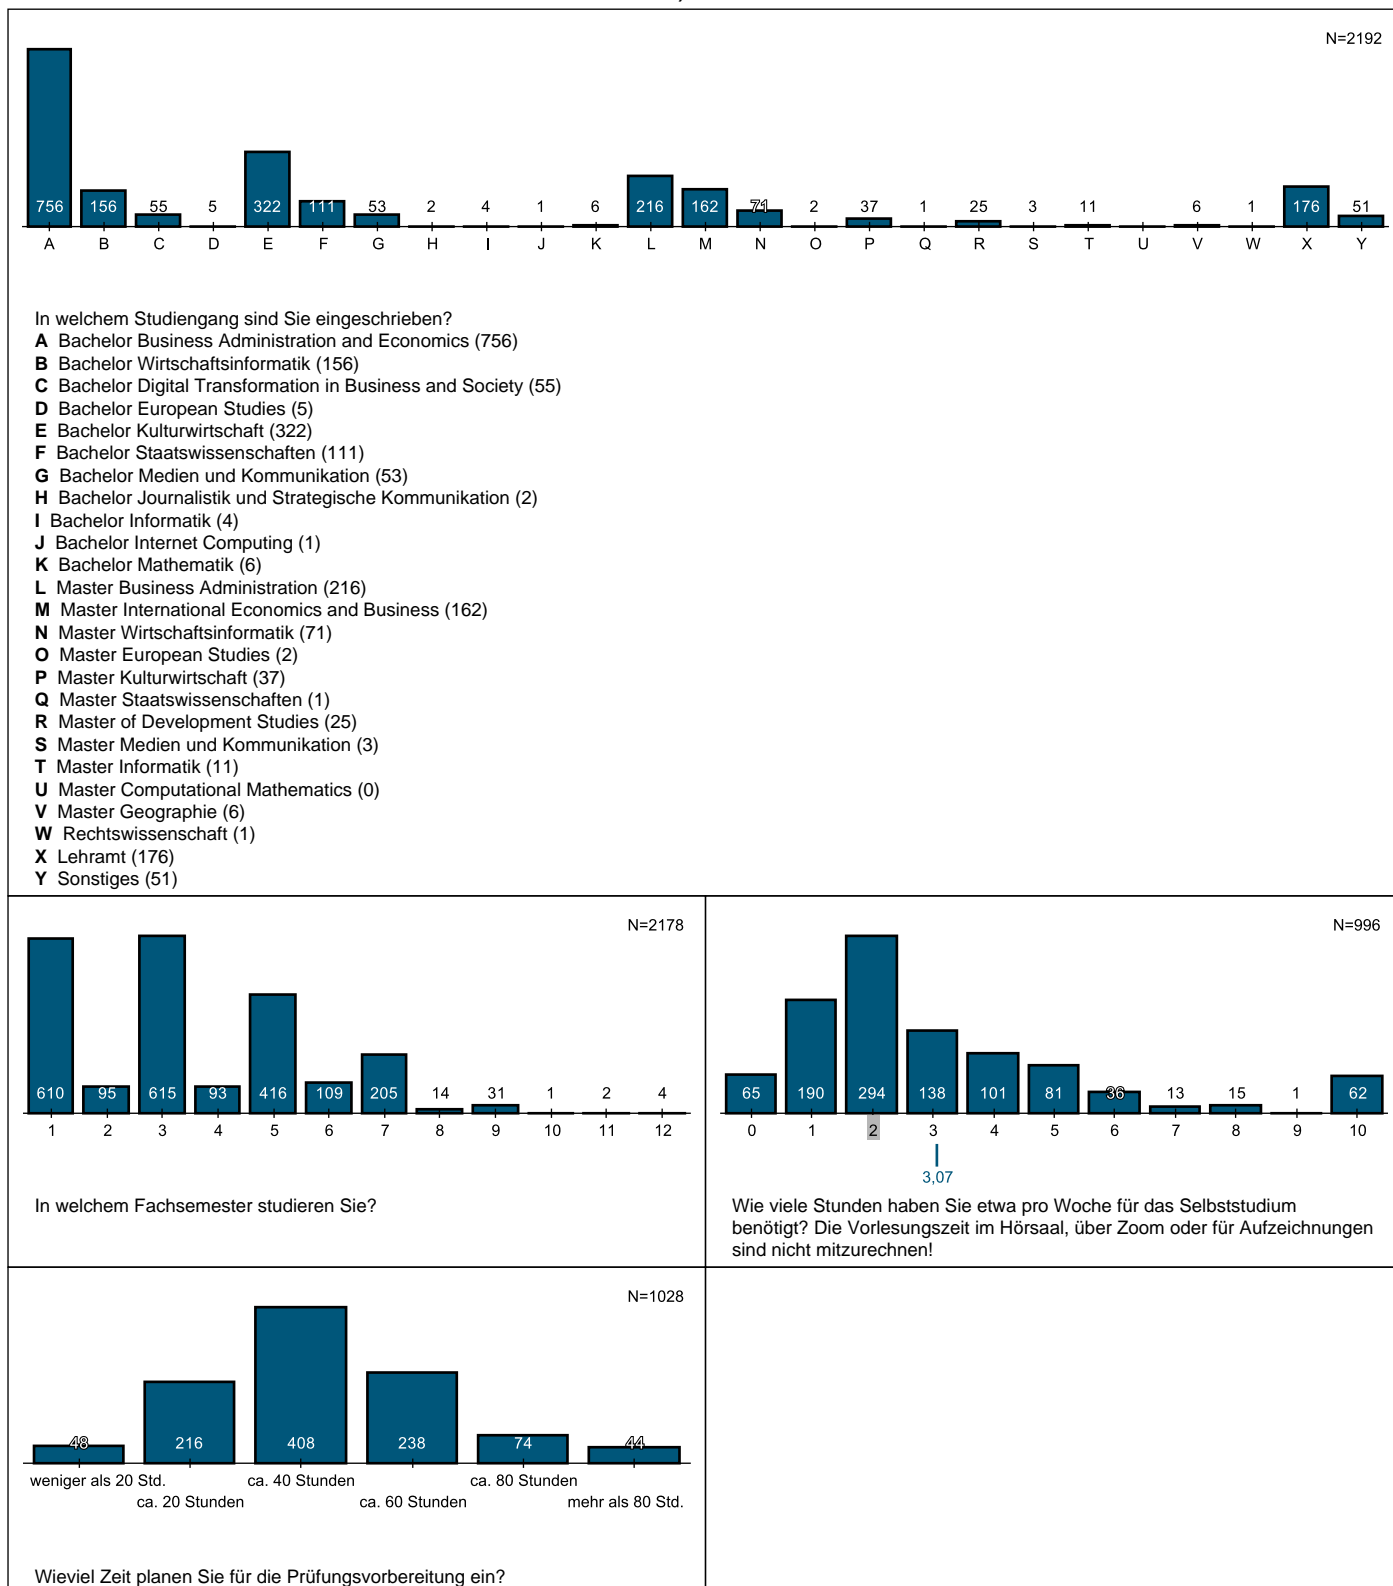

## Detailauswertung für Ganze Evaluation Wintersemester 2022/23 (Wirtschaftswissenschaftliche Fakultät) Evaluation

## Fragen zur Veranstaltung

**Gesamtzufriedenheit**

**Barrierefreiheit**

Allgemeine Fragen

Gesamtzufriedenheit

Bewertung des Seminars im Einzelnen

## Barrierefreiheit