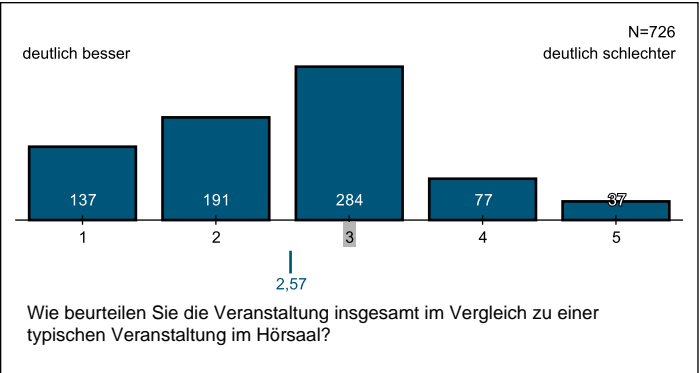

## Detailauswertung für Ganze Evaluation Sommersemester 2022 (Wirtschaftswissenschaftliche Fakultät) Evaluation

## Fragen zur Veranstaltung

**Gesamtzufriedenheit**

**Barrierefreiheit**

Allgemeine Fragen

Gesamtzufriedenheit

Bewertung des Seminars im Einzelnen