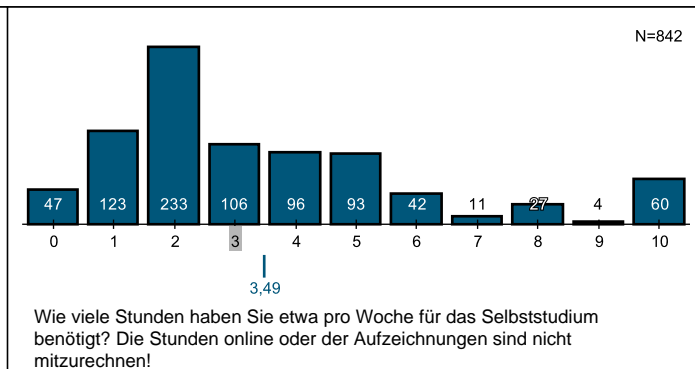

## Detailauswertung für Ganze Evaluation Sommersemester 2022 (Wirtschaftswissenschaftliche Fakultät) Evaluation

## Fragen zur Veranstaltung

**Gesamtzufriedenheit**

**Barrierefreiheit**

Allgemeine Fragen

Gesamtzufriedenheit

Bewertung des Seminars im Einzelnen