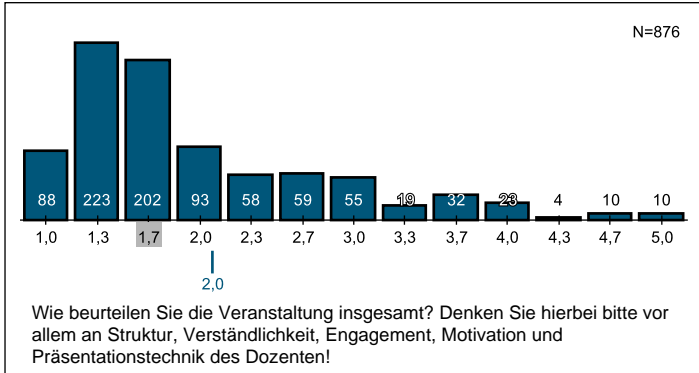

## Detailauswertung für Ganze Evaluation Sommersemester 2022 (Wirtschaftswissenschaftliche Fakultät) Evaluation

## Fragen zur Veranstaltung

**Gesamtzufriedenheit**

**Barrierefreiheit**

Allgemeine Fragen

Gesamtzufriedenheit

Bewertung des Seminars im Einzelnen