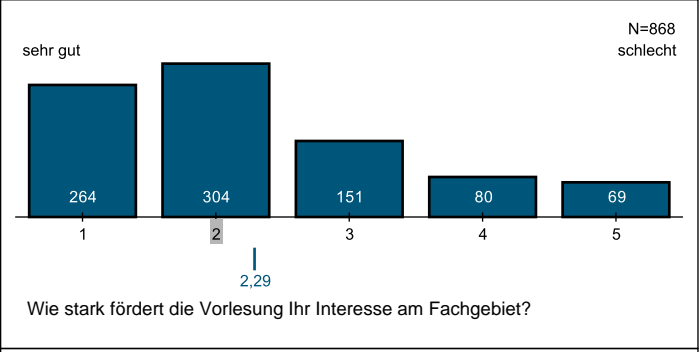

## Detailauswertung für Ganze Evaluation Sommersemester 2022 (Wirtschaftswissenschaftliche Fakultät) Evaluation

## Fragen zur Veranstaltung

**Gesamtzufriedenheit**

**Barrierefreiheit**

Allgemeine Fragen

Gesamtzufriedenheit

Bewertung des Seminars im Einzelnen