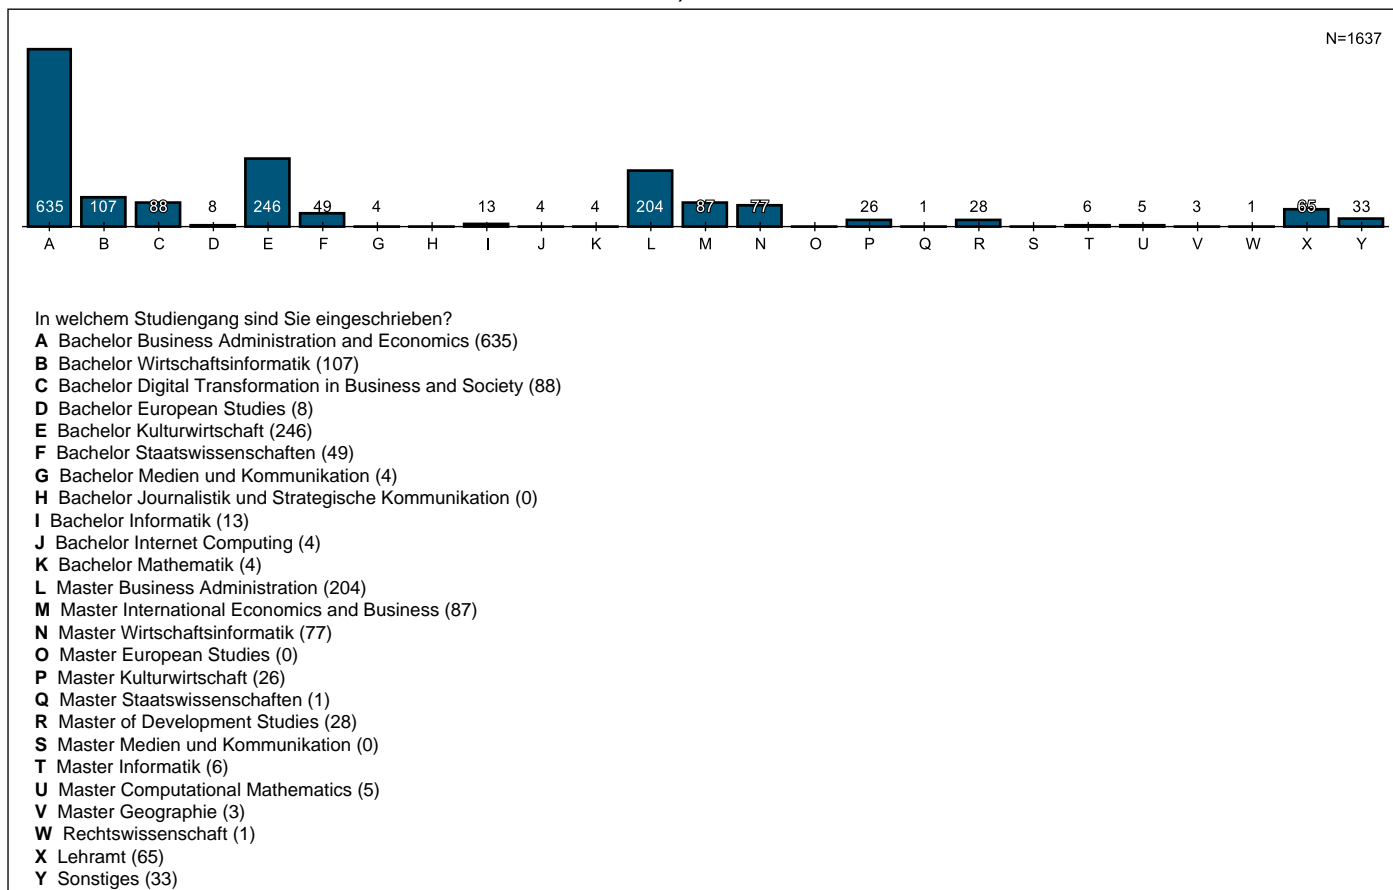

## Detailauswertung für Ganze Evaluation Sommersemester 2022 (Wirtschaftswissenschaftliche Fakultät) Evaluation

## Fragen zur Veranstaltung

**Gesamtzufriedenheit**

**Barrierefreiheit**

Allgemeine Fragen

Gesamtzufriedenheit

Bewertung des Seminars im Einzelnen