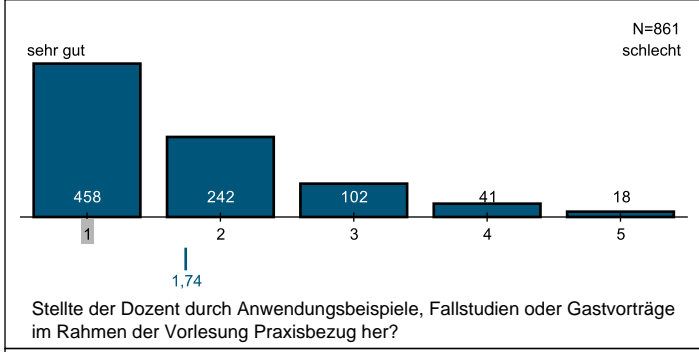

## Detailauswertung für Ganze Evaluation Sommersemester 2022 (Wirtschaftswissenschaftliche Fakultät) Evaluation

## Fragen zur Veranstaltung

**Gesamtzufriedenheit**

**Barrierefreiheit**

Allgemeine Fragen

Gesamtzufriedenheit

Bewertung des Seminars im Einzelnen