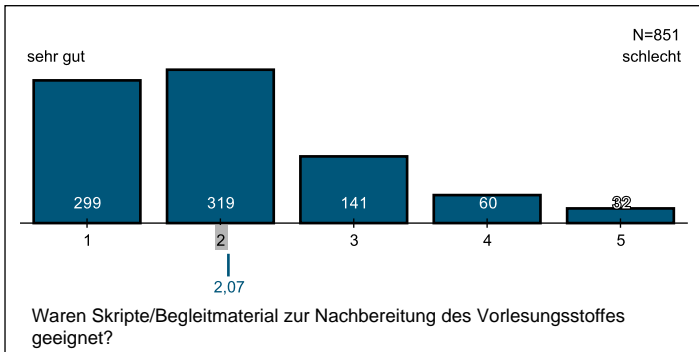

## Detailauswertung für Ganze Evaluation Sommersemester 2022 (Wirtschaftswissenschaftliche Fakultät) Evaluation

## Fragen zur Veranstaltung

**Gesamtzufriedenheit**

**Barrierefreiheit**

Allgemeine Fragen

Gesamtzufriedenheit

Bewertung des Seminars im Einzelnen