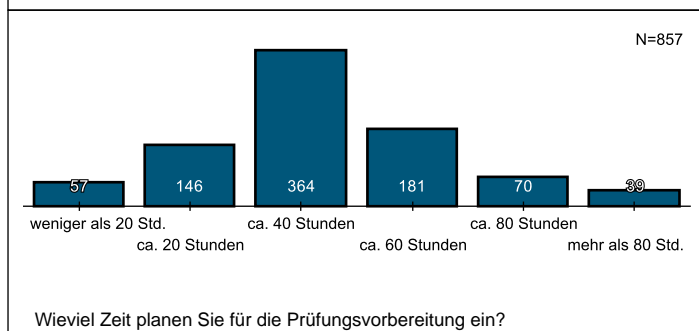

## Detailauswertung für Ganze Evaluation Sommersemester 2022 (Wirtschaftswissenschaftliche Fakultät) Evaluation

## Fragen zur Veranstaltung

**Gesamtzufriedenheit**

**Barrierefreiheit**

Allgemeine Fragen

Gesamtzufriedenheit

Bewertung des Seminars im Einzelnen