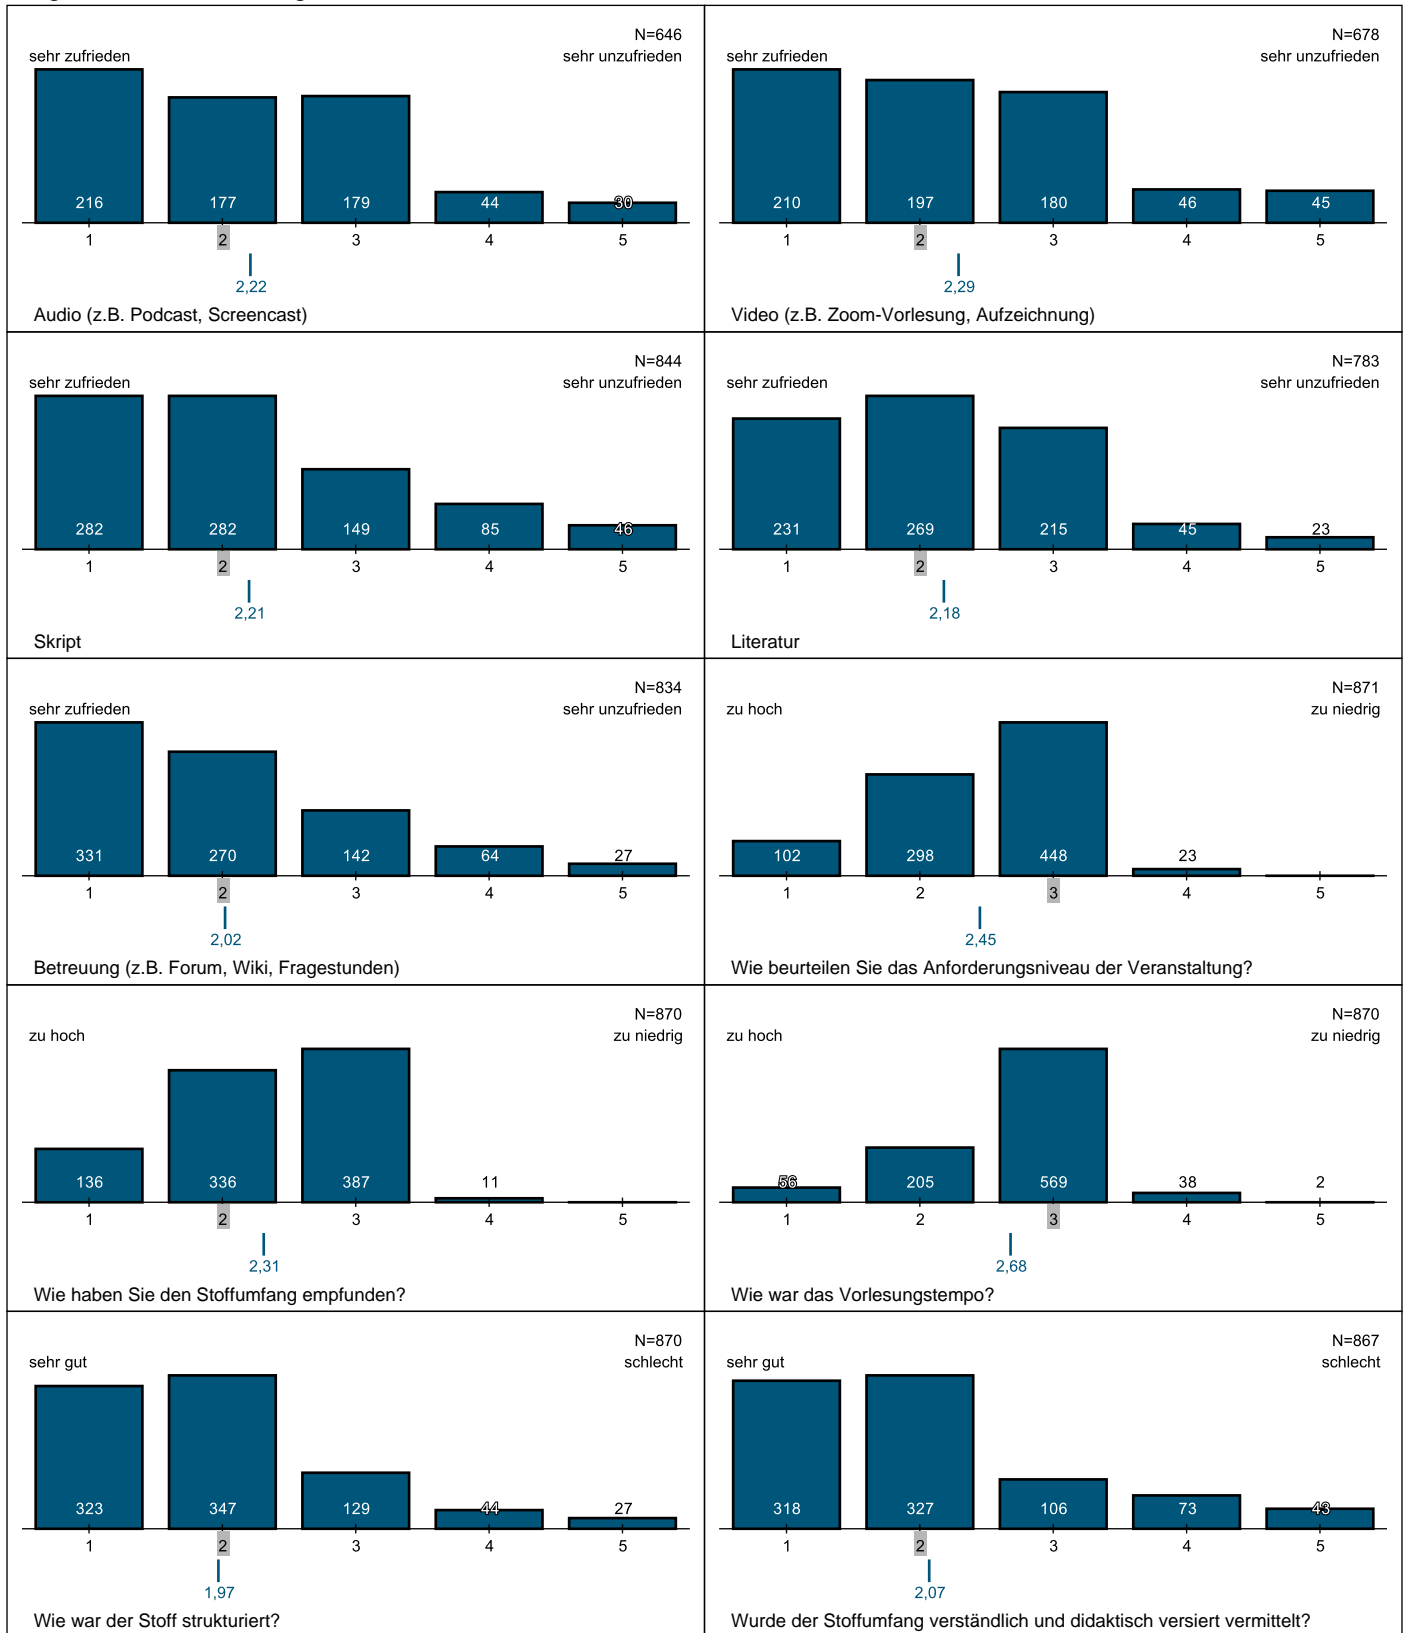

## Detailauswertung für Ganze Evaluation Sommersemester 2022 (Wirtschaftswissenschaftliche Fakultät) Evaluation

## Fragen zur Veranstaltung

**Gesamtzufriedenheit**

**Barrierefreiheit**

Allgemeine Fragen

Gesamtzufriedenheit

Bewertung des Seminars im Einzelnen

## Barrierefreiheit