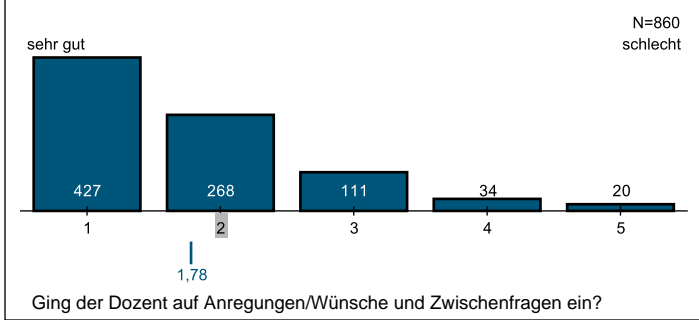

## Detailauswertung für Ganze Evaluation Sommersemester 2022 (Wirtschaftswissenschaftliche Fakultät) Evaluation

## Fragen zur Veranstaltung

**Gesamtzufriedenheit**

**Barrierefreiheit**

Allgemeine Fragen

Gesamtzufriedenheit

Bewertung des Seminars im Einzelnen