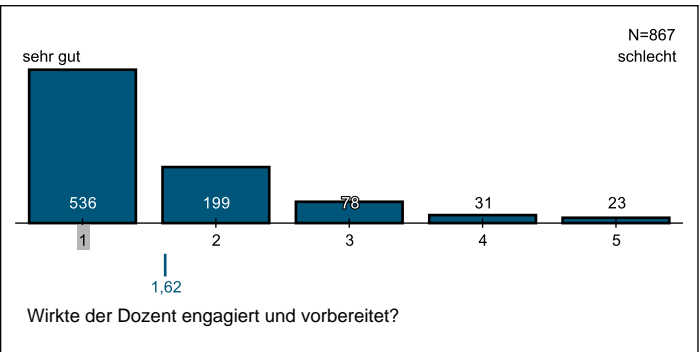

## Detailauswertung für Ganze Evaluation Sommersemester 2022 (Wirtschaftswissenschaftliche Fakultät) Evaluation

## Fragen zur Veranstaltung

**Gesamtzufriedenheit**

**Barrierefreiheit**

Allgemeine Fragen

Gesamtzufriedenheit

Bewertung des Seminars im Einzelnen